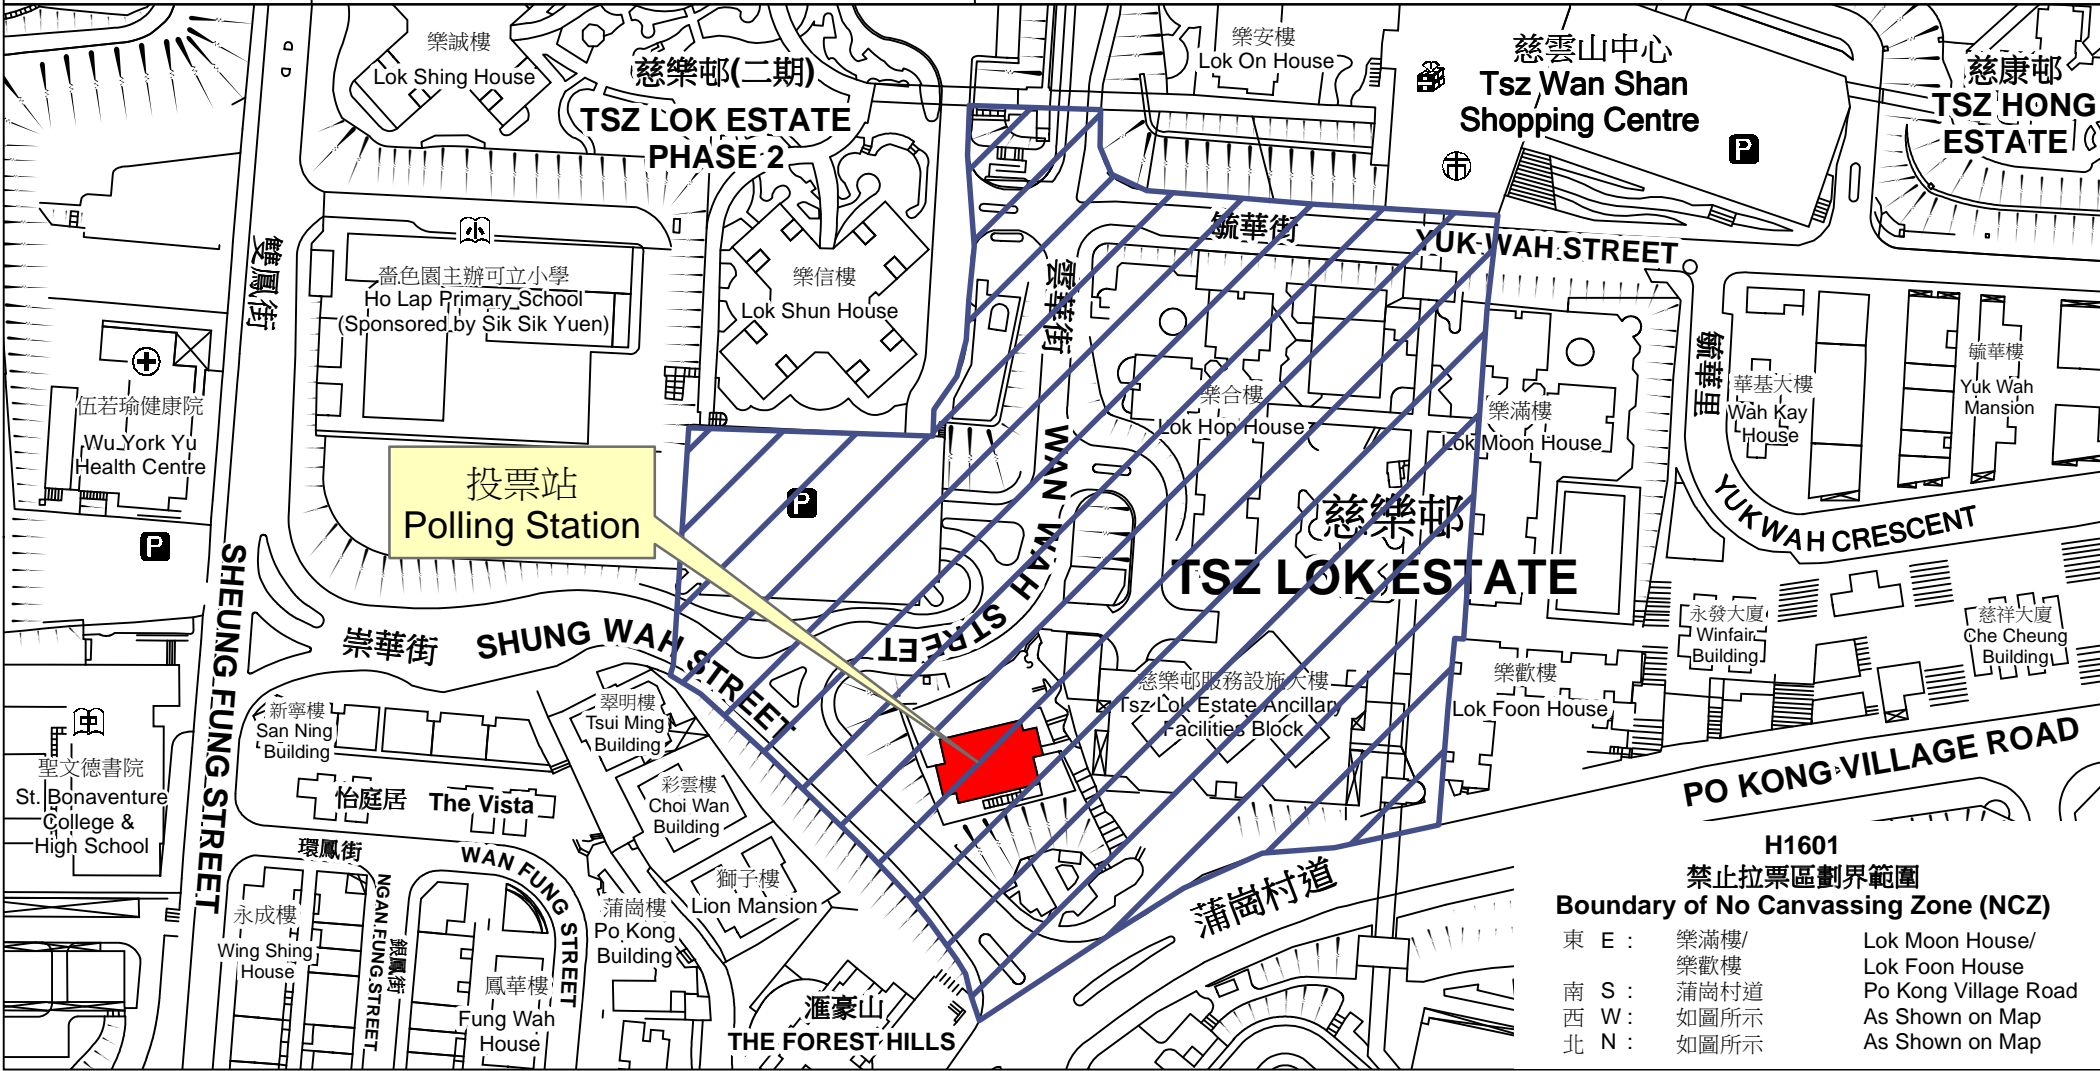

投票站位置圖和禁止拉票區 Polling Station - Location Plan & No Canvassing Zone

<p>投票站編號 Polling Station Code</p> <p>H1601</p>	<p>2016年立法會換屆選舉地方選區編號及名稱 Code & Name of Geographical Constituency for 2016 Legislative Council General Election</p> <p>LC3 九龍東 KOWLOON EAST</p>	<p>名稱及地址 Name & Address</p> <p>慈雲山(南區)社區中心 九龍黃大仙慈雲山雲華街45號 Tsz Wan Shan (South) Estate Community Centre 45 Wan Wah Street, Tsz Wan Shan, Wong Tai Sin, Kowloon</p>
---	--	--

**H1601
禁止拉票區劃界範圍
Boundary of No Canvassing Zone (NCZ)**

東 E :	樂滿樓/ 樂歡樓	Lok Moon House/ Lok Foon House
南 S :	蒲崗村道	Po Kong Village Road
西 W :	如圖所示	As Shown on Map
北 N :	如圖所示	As Shown on Map

 禁止拉票區
No Canvassing Zone