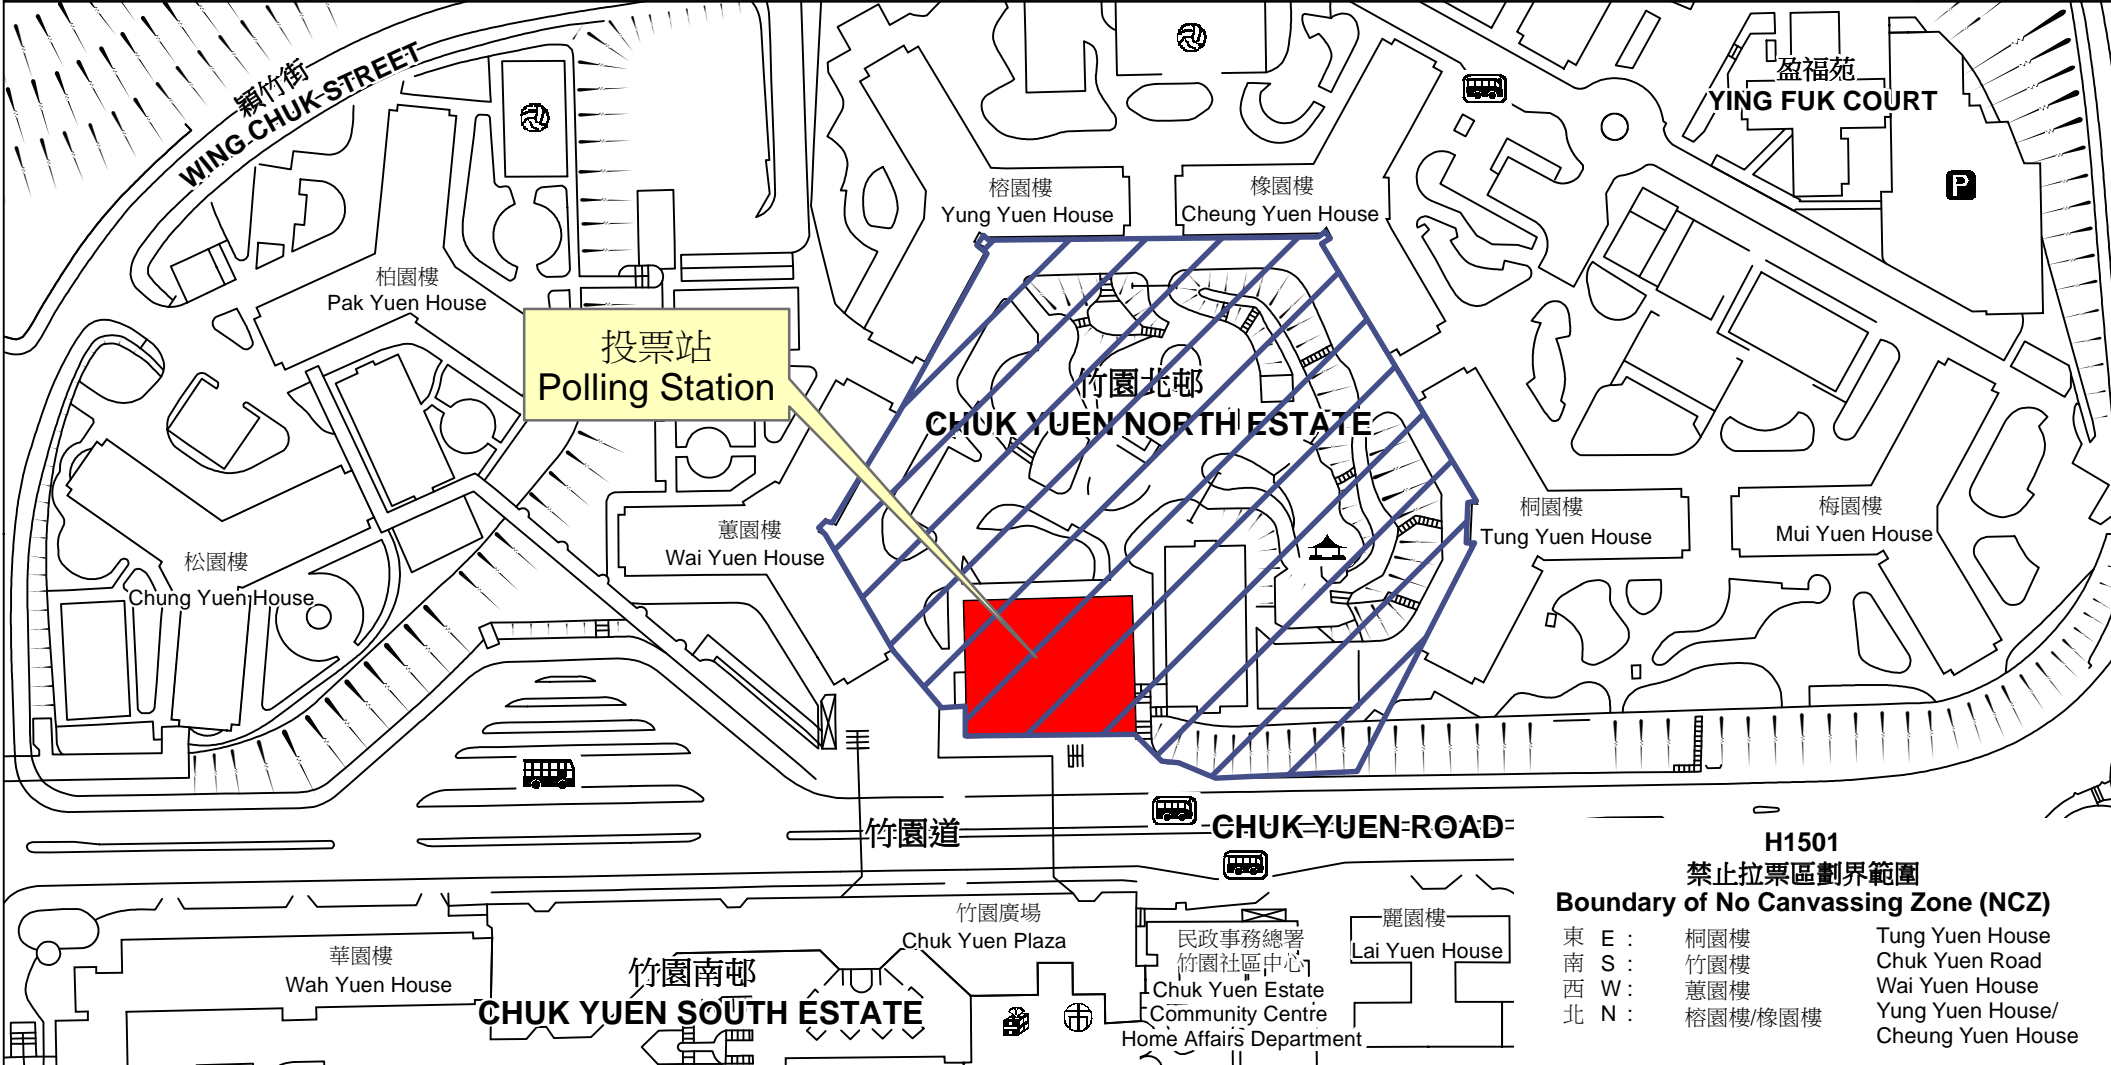

投票站位置圖和禁止拉票區 Polling Station - Location Plan & No Canvassing Zone

投票站編號 Polling Station Code	2016年立法會換屆選舉地方選區編號及名稱 Code & Name of Geographical Constituency for 2016 Legislative Council General Election	名稱及地址 Name & Address
H1501	LC3 九龍東 KOWLOON EAST	竹園體育館 九龍黃大仙竹園道10號竹園北邨 Chuk Yuen Sports Centre Chuk Yuen North Estate, 10 Chuk Yuen Road, Wong Tai Sin, Kowloon

H1501
禁止拉票區劃界範圍
Boundary of No Canvassing Zone (NCZ)

東 E :	桐園樓	Tung Yuen House
南 S :	竹園樓	Chuk Yuen Road
西 W :	蕙園樓	Wai Yuen House
北 N :	榕園樓/橡園樓	Yung Yuen House/ Cheung Yuen House

 禁止拉票區
No Canvassing Zone