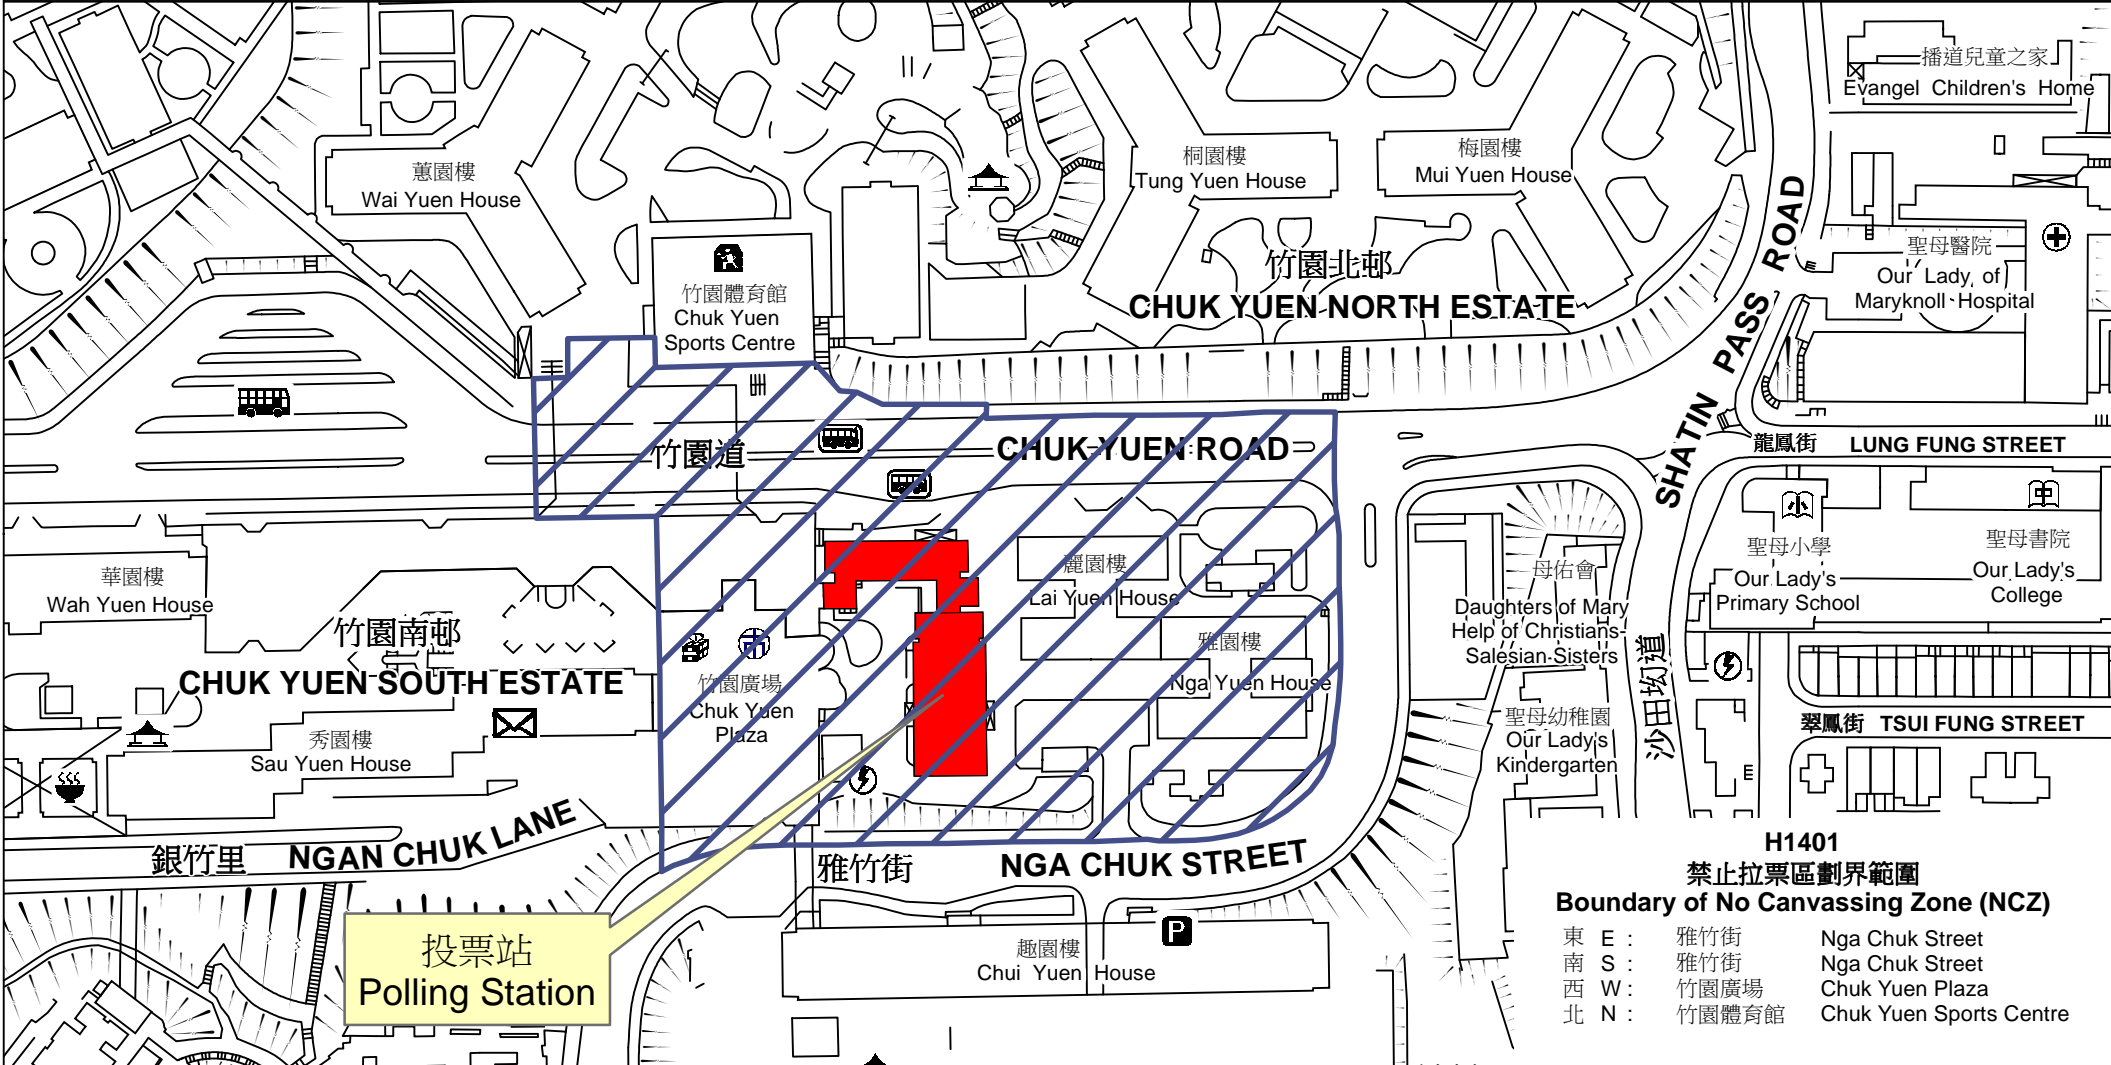

投票站位置圖和禁止拉票區 Polling Station - Location Plan & No Canvassing Zone

<p>投票站編號 Polling Station Code</p> <p><b>H1401</b></p>	<p>2016年立法會換屆選舉地方選區編號及名稱 Code &amp; Name of Geographical Constituency for 2016 Legislative Council General Election</p> <p><b>LC3 九龍東 KOWLOON EAST</b></p>	<p>名稱及地址 Name &amp; Address</p> <p>竹園社區中心 九龍黃大仙竹園道11號竹園南邨 <b>Chuk Yuen Estate Community Centre Chuk Yuen South Estate, 11 Chuk Yuen Road, Wong Tai Sin, Kowloon</b></p>
---	--	---

 禁止拉票區  
No Canvassing Zone

**H1401  
禁止拉票區劃界範圍  
Boundary of No Canvassing Zone (NCZ)**

東 E :	雅竹街	Nga Chuk Street
南 S :	雅竹街	Nga Chuk Street
西 W :	竹園廣場	Chuk Yuen Plaza
北 N :	竹園體育館	Chuk Yuen Sports Centre