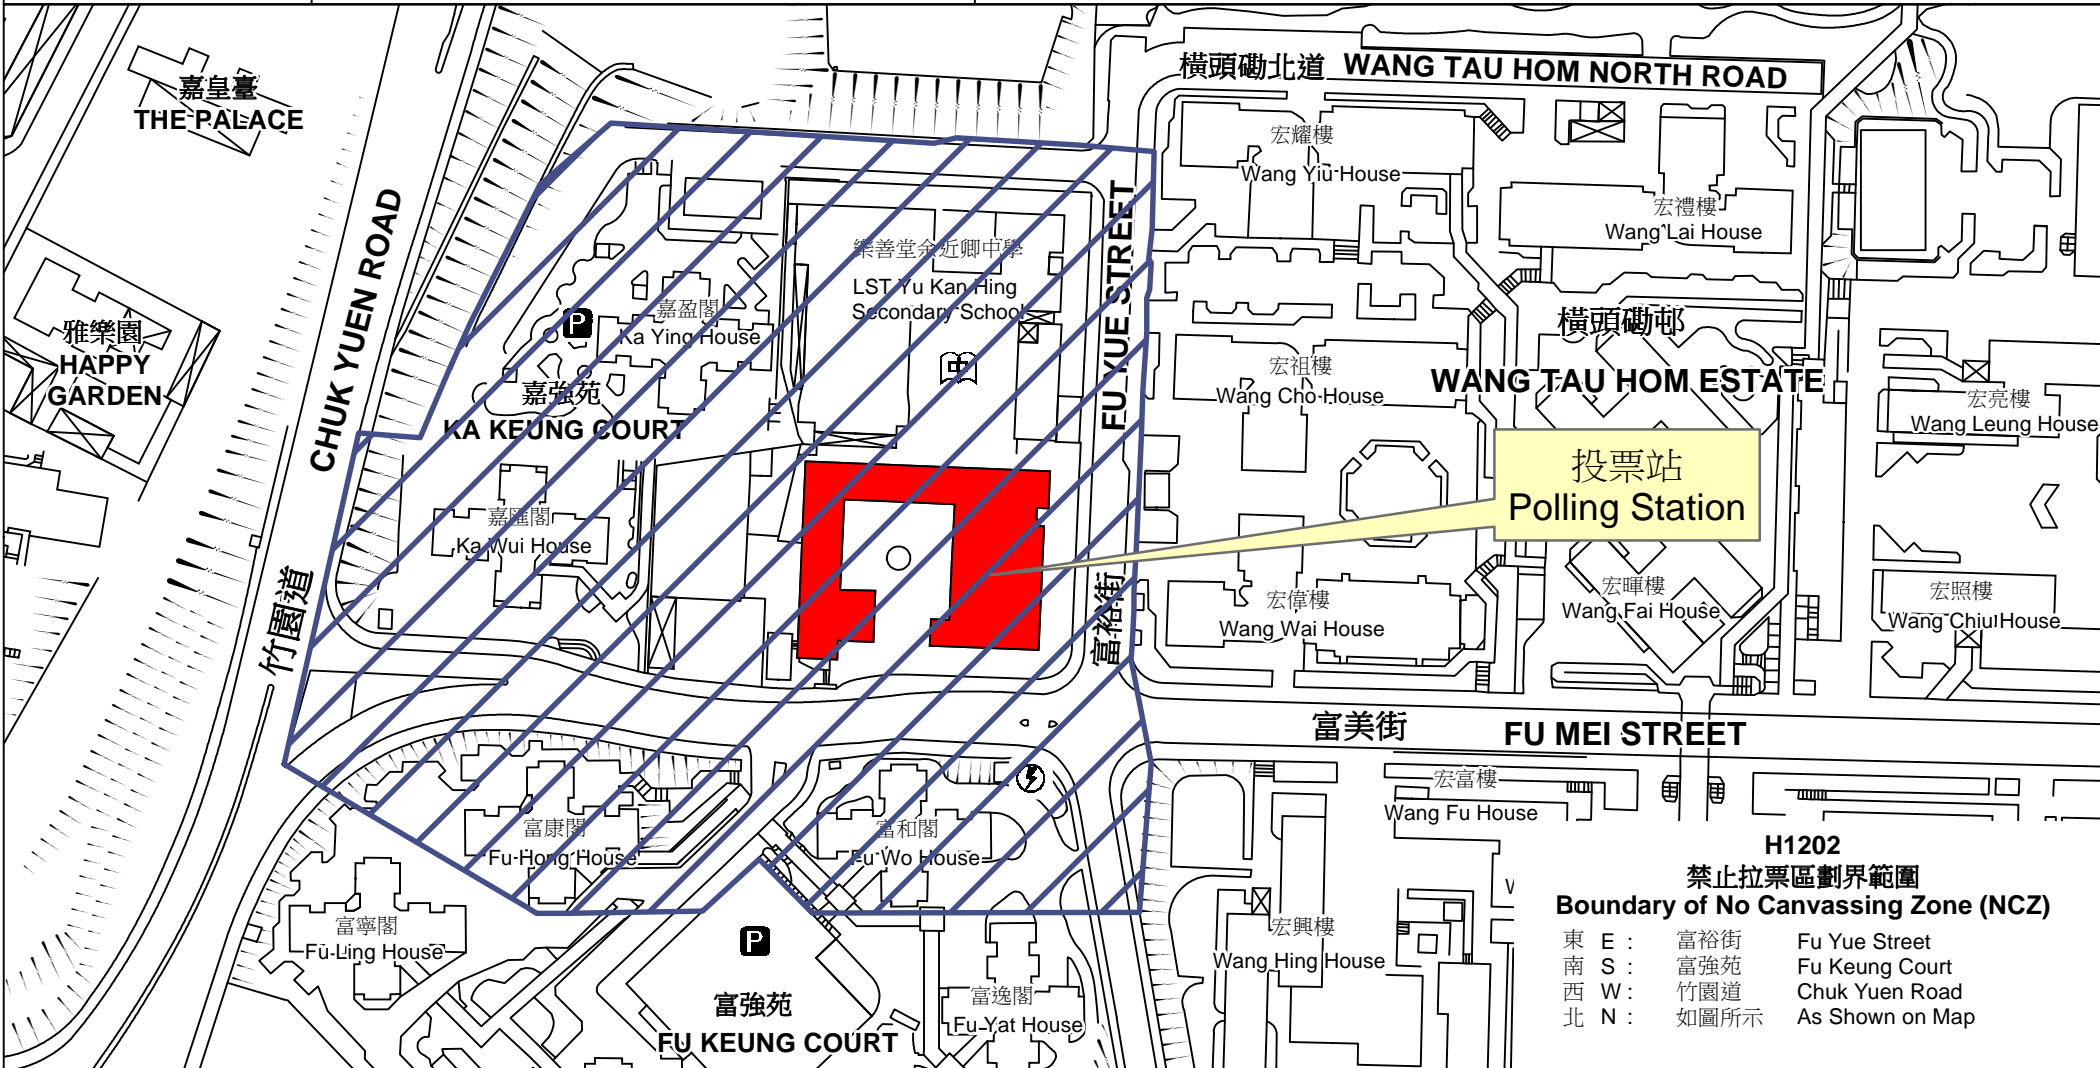

投票站位置圖和禁止拉票區 Polling Station - Location Plan & No Canvassing Zone

投票站編號 Polling Station Code H1202	2016年立法會換屆選舉地方選區編號及名稱 Code & Name of Geographical Constituency for 2016 Legislative Council General Election LC3 九龍東 KOWLOON EAST	名稱及地址 Name & Address 潔心林炳炎中學 九龍橫頭磡富美街9號 Kit Sam Lam Bing Yim Secondary School 9 Fu Mei Street, Wang Tau Hom, Kowloon
---	---	---

H1202
禁止拉票區劃界範圍
Boundary of No Canvassing Zone (NCZ)

東 E :	富裕街	Fu Yue Street
南 S :	富強苑	Fu Keung Court
西 W :	竹園道	Chuk Yuen Road
北 N :	如圖所示	As Shown on Map

 禁止拉票區
 No Canvassing Zone