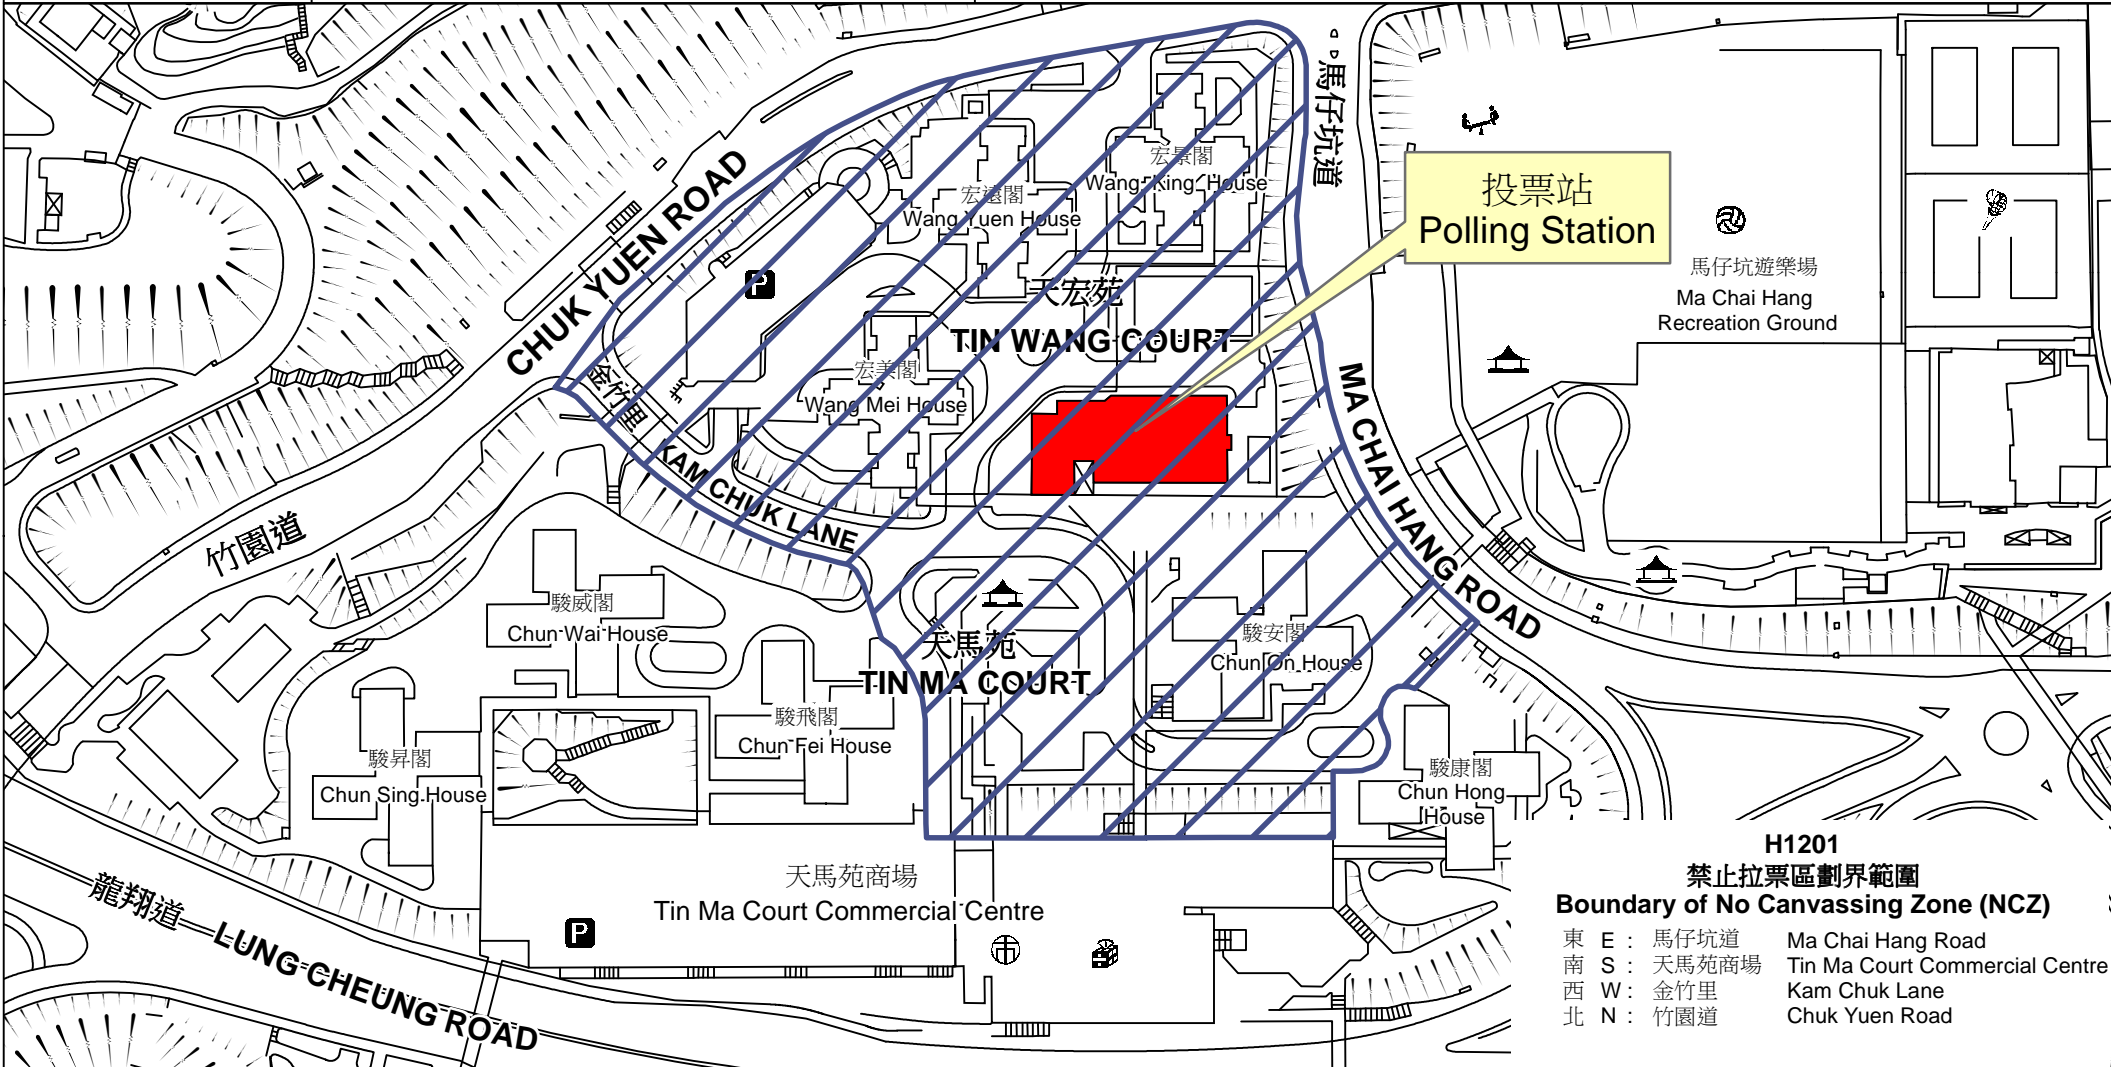

投票站位置圖和禁止拉票區 Polling Station - Location Plan & No Canvassing Zone

投票站編號 Polling Station Code H1201	2016年立法會換屆選舉地方選區編號及名稱 Code & Name of Geographical Constituency for 2016 Legislative Council General Election LC3 九龍東 KOWLOON EAST	名稱及地址 Name & Address 天主教博智小學 九龍黃大仙竹園道53號天馬苑 Price Memorial Catholic Primary School Tin Ma Court, 53 Chuk Yuen Road, Wong Tai Sin, Kowloon
---	---	--

**H1201
禁止拉票區劃界範圍
Boundary of No Canvassing Zone (NCZ)**

東 E :	馬仔坑道	Ma Chai Hang Road
南 S :	天馬苑商場	Tin Ma Court Commercial Centre
西 W :	金竹里	Kam Chuk Lane
北 N :	竹園道	Chuk Yuen Road

 禁止拉票區
No Canvassing Zone