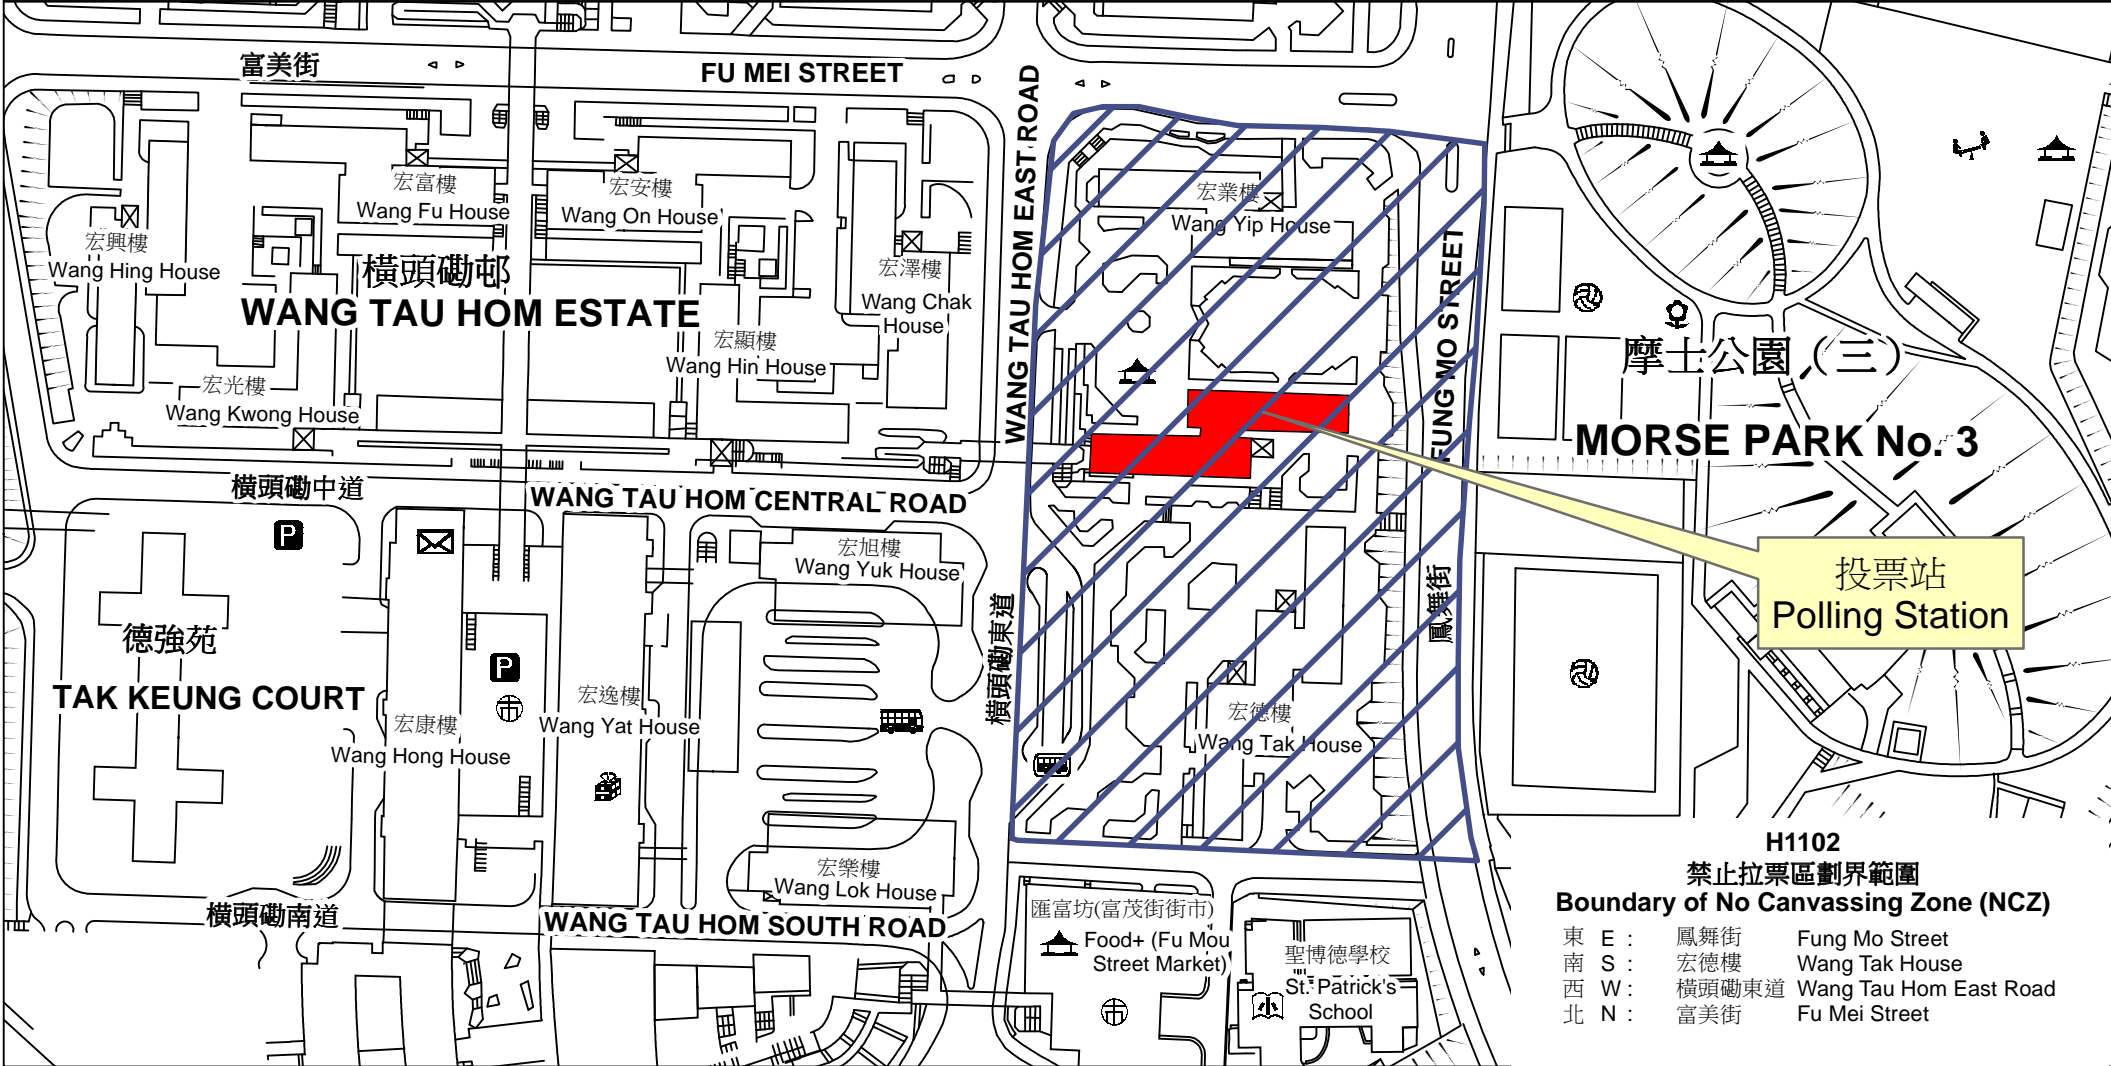

投票站位置圖和禁止拉票區 Polling Station - Location Plan & No Canvassing Zone

<p>投票站編號 Polling Station Code</p> <p><b>H1102</b></p>	<p>2016年立法會換屆選舉地方選區編號及名稱 Code &amp; Name of Geographical Constituency for 2016 Legislative Council General Election</p> <p><b>LC3 九龍東 KOWLOON EAST</b></p>	<p>名稱及地址 Name &amp; Address</p> <p>香港傷殘青年協會賽馬會活動中心 九龍橫頭磡邨宏基樓地下1-13號 Hong Kong Federation of Handicapped Youth Jockey Club Activity Center 1-13, G/F, Wang Kei House, Wang Tau Hom Estate, Kowloon</p>
---	--	---

**H1102  
禁止拉票區劃界範圍  
Boundary of No Canvassing Zone (NCZ)**

東 E :	鳳舞街	Fung Mo Street
南 S :	宏德樓	Wang Tak House
西 W :	橫頭磡東道	Wang Tau Hom East Road
北 N :	富美街	Fu Mei Street

 禁止拉票區  
No Canvassing Zone