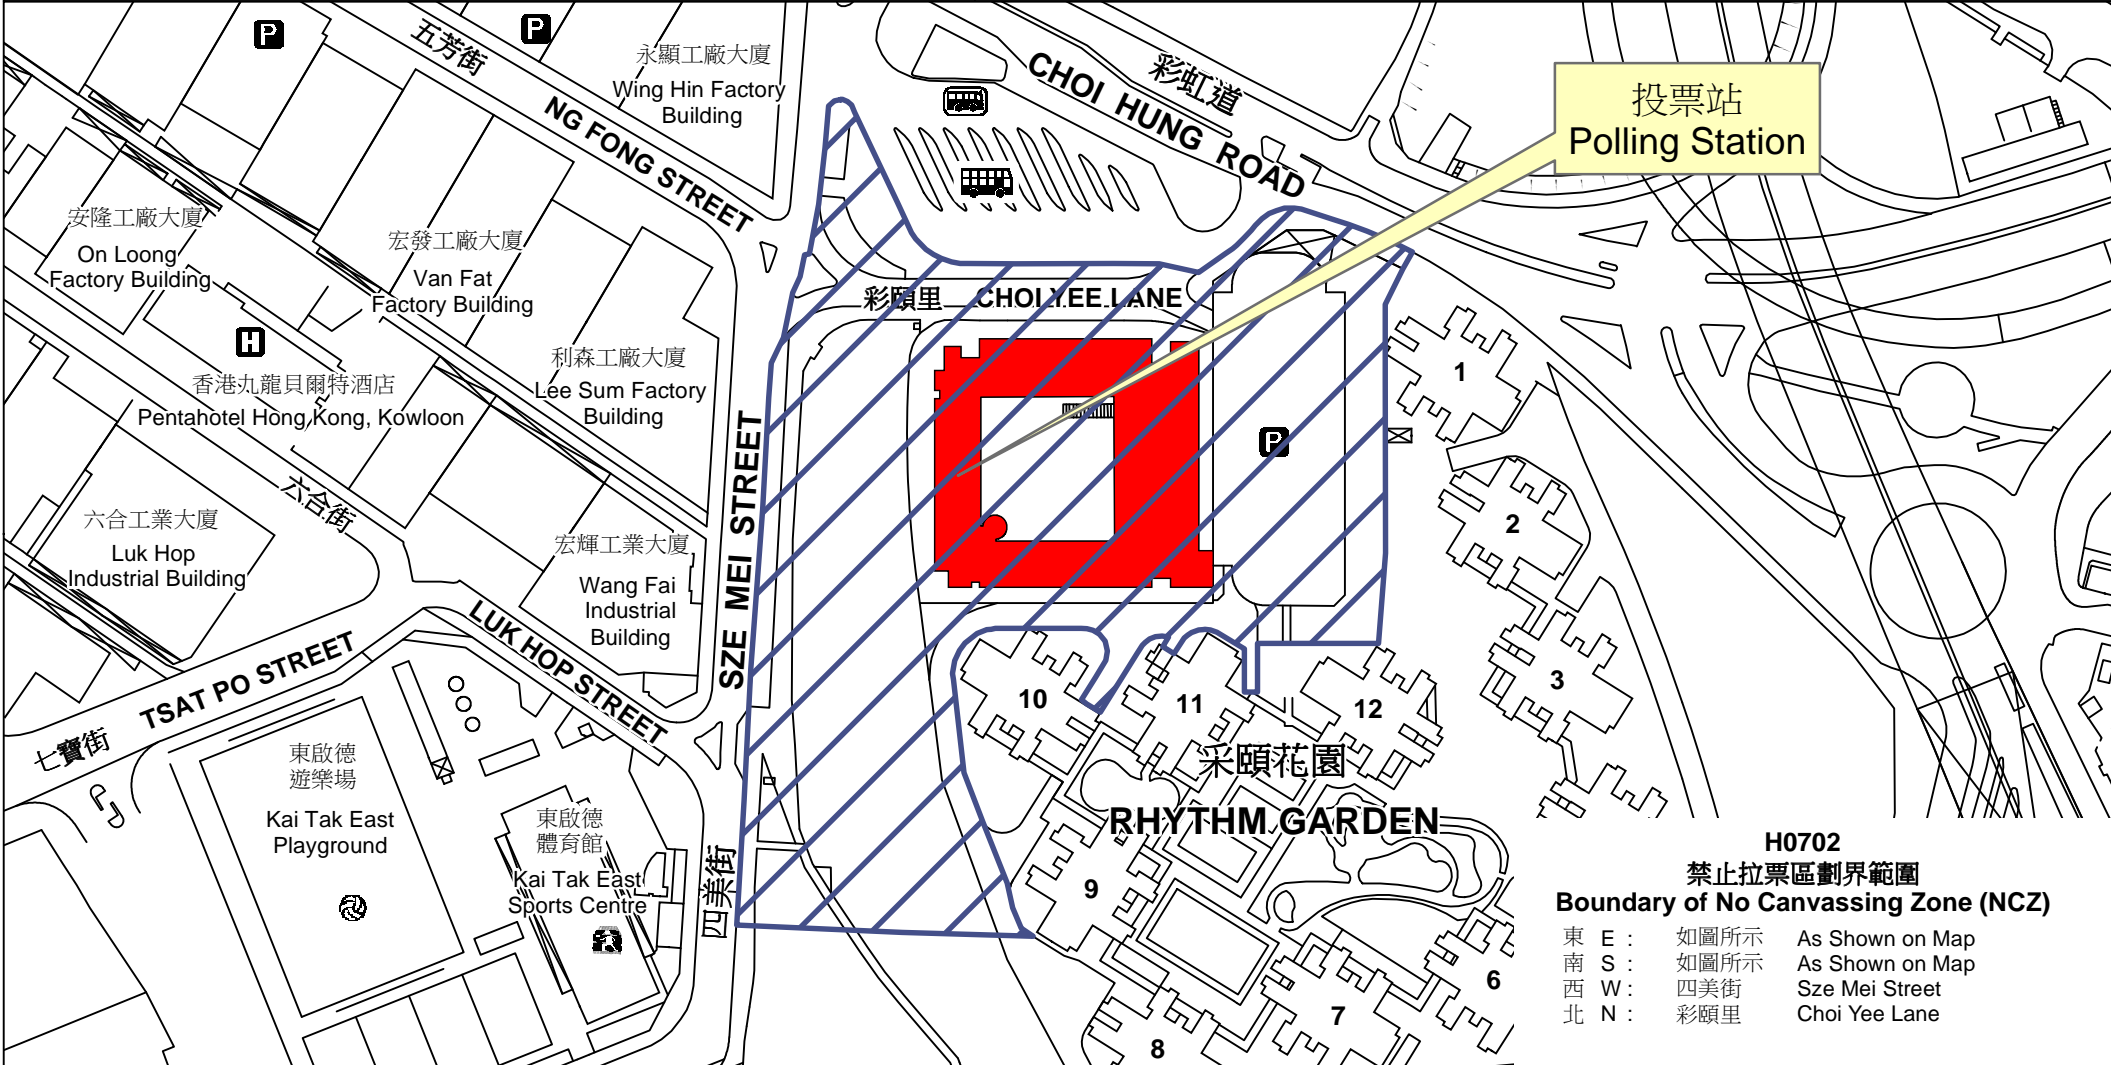

投票站位置圖和禁止拉票區 Polling Station - Location Plan & No Canvassing Zone

投票站編號 Polling Station Code H0702	2016年立法會換屆選舉地方選區編號及名稱 Code & Name of Geographical Constituency for 2016 Legislative Council General Election LC3 九龍東 KOWLOON EAST	名稱及地址 Name & Address 嘉諾撒小學(新蒲崗) 九龍新蒲崗彩頤里9號 Canossa Primary School (San Po Kong) 9 Choi Yee Lane, San Po Kong, Kowloon
---	---	---

投票站
Polling Station

H0702
禁止拉票區劃界範圍
Boundary of No Canvassing Zone (NCZ)
 東 E : 如圖所示 As Shown on Map
 南 S : 如圖所示 As Shown on Map
 西 W : 四美街 Sze Mei Street
 北 N : 彩頤里 Choi Yee Lane

 禁止拉票區
No Canvassing Zone