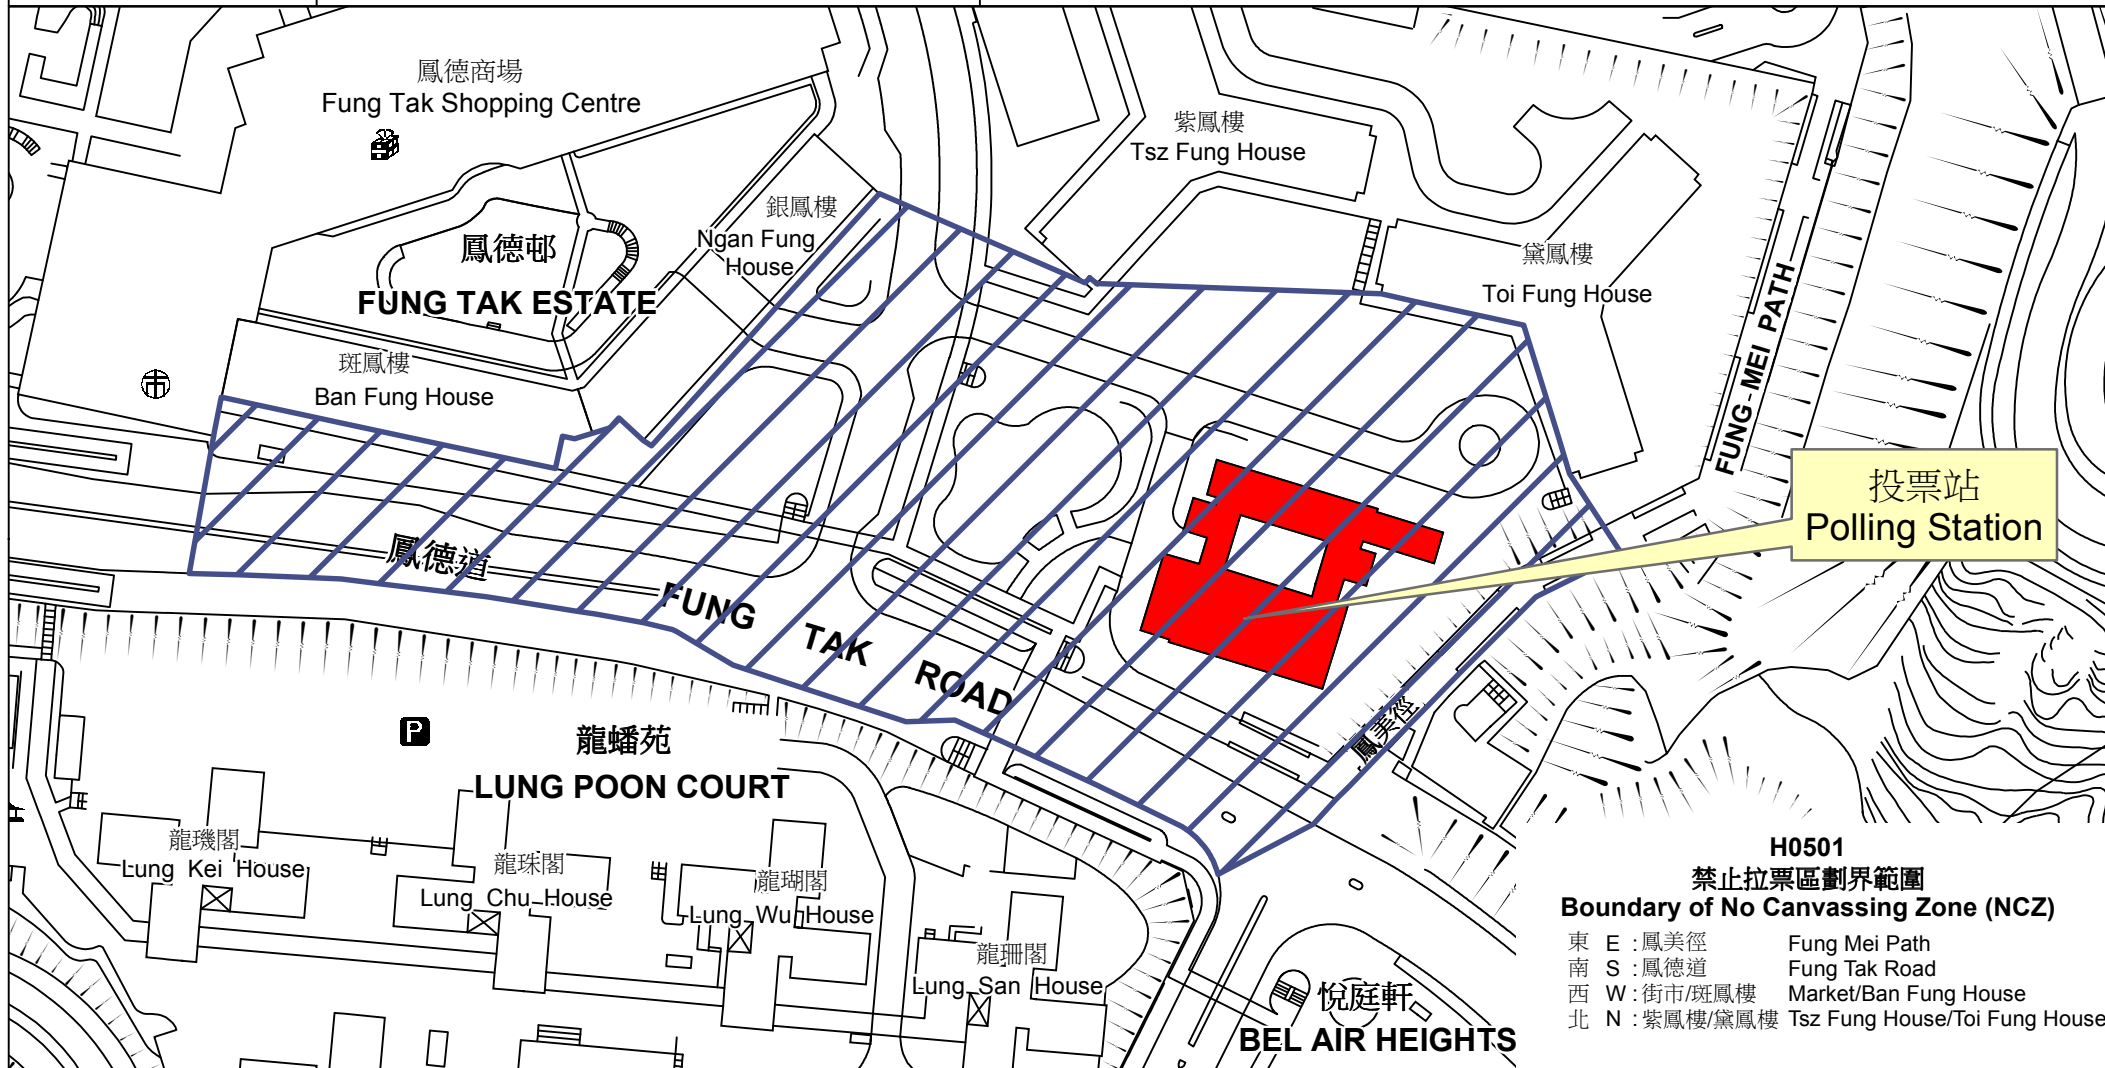

投票站位置圖和禁止拉票區 Polling Station - Location Plan & No Canvassing Zone

投票站編號 Polling Station Code H0501	2016年立法會換屆選舉地方選區編號及名稱 Code & Name of Geographical Constituency for 2016 Legislative Council General Election LC3 九龍東 KOWLOON EAST	名稱及地址 Name & Address 鳳德社區中心 九龍鑽石山鳳德道111號鳳德邨 Fung Tak Estate Community Centre Fung Tak Estate, 111 Fung Tak Road, Diamond Hill, Kowloon
---	---	--

投票站
Polling Station

H0501
禁止拉票區劃界範圍
Boundary of No Canvassing Zone (NCZ)
 東 E : 鳳美徑 Fung Mei Path
 南 S : 鳳德道 Fung Tak Road
 西 W : 街市/斑鳳樓 Market/Ban Fung House
 北 N : 紫鳳樓/黛鳳樓 Tsz Fung House/Toi Fung House

 禁止拉票區
No Canvassing Zone