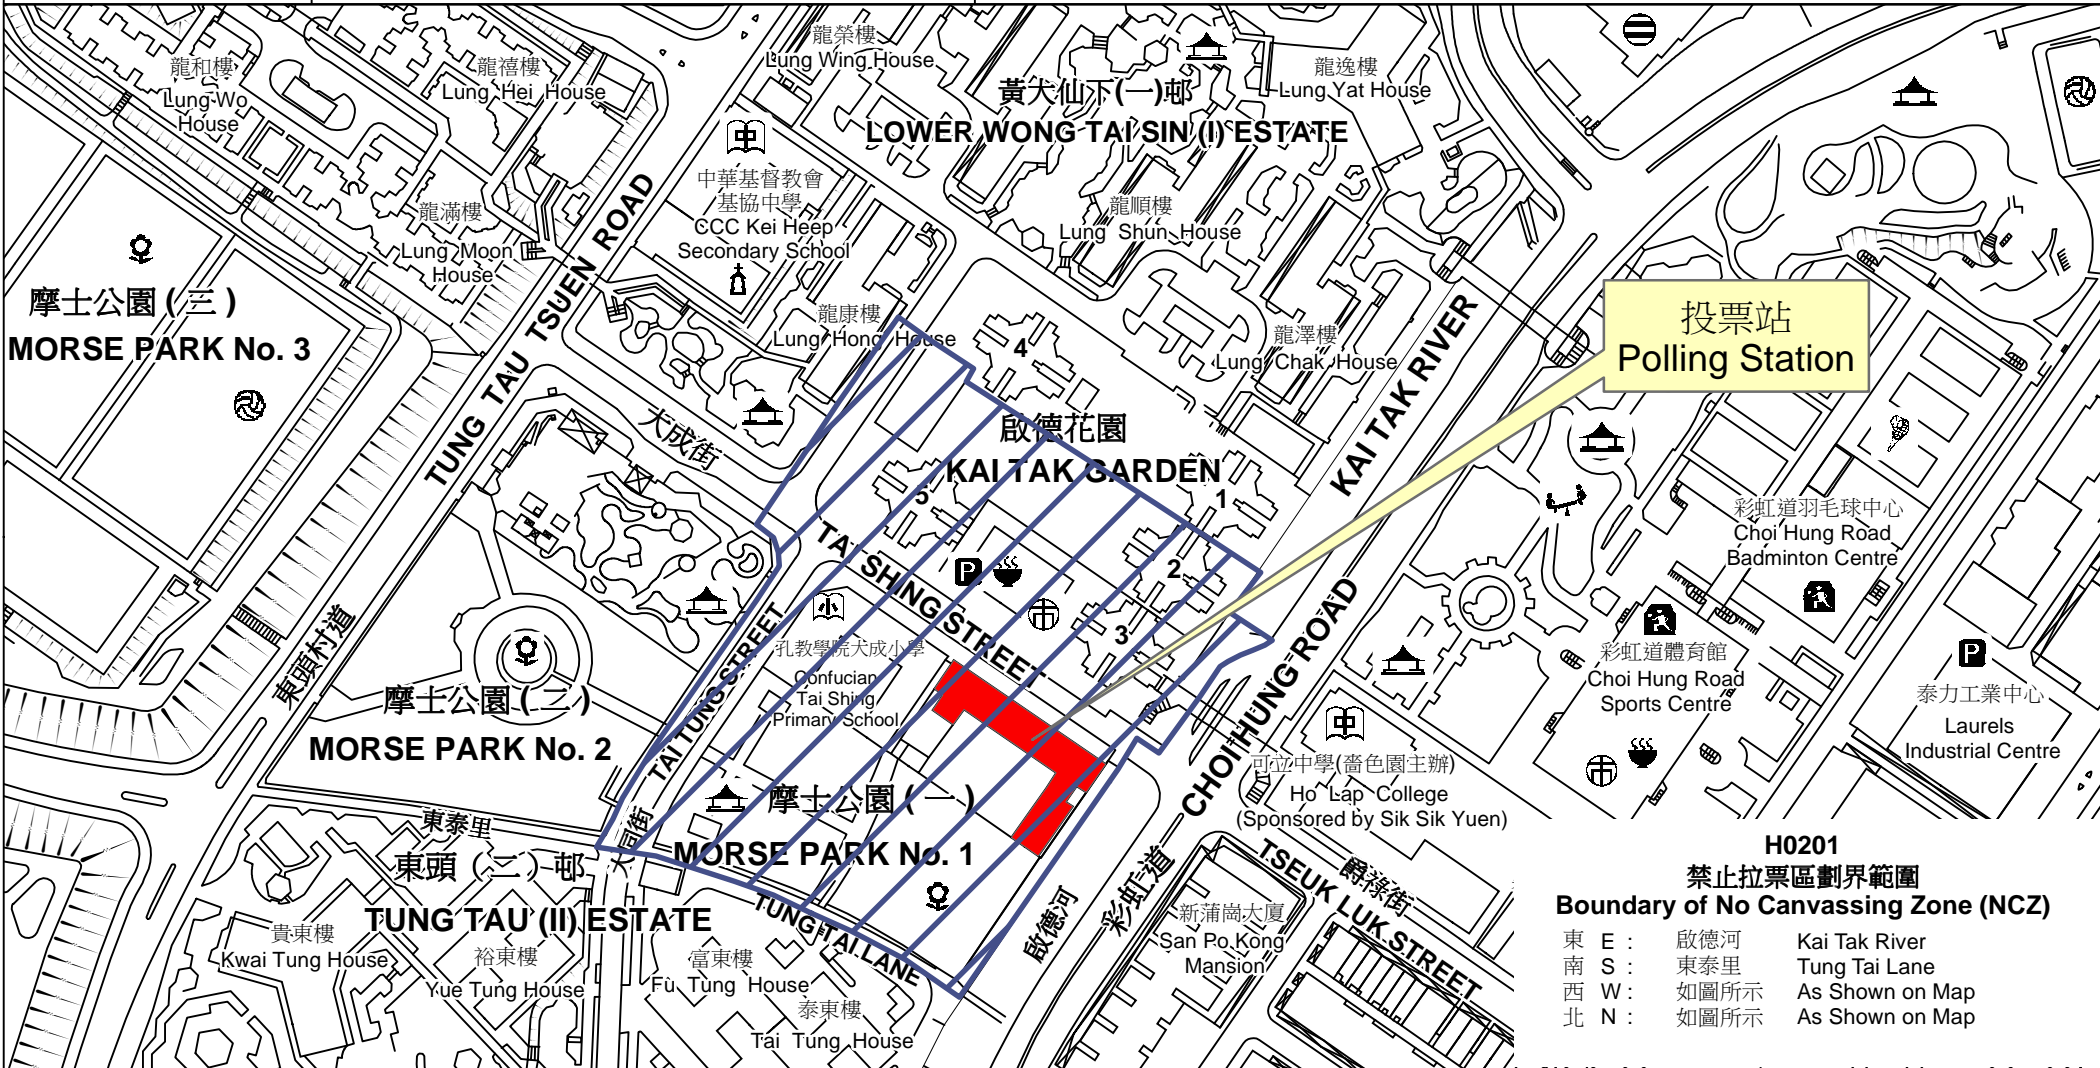

# 投票站位置圖和禁止拉票區 Polling Station - Location Plan & No Canvassing Zone

投票站編號 Polling Station Code  <b>H0201</b>	2016年立法會換屆選舉地方選區編號及名稱 Code & Name of Geographical Constituency for 2016 Legislative Council General Election  <b>LC3 九龍東 KOWLOON EAST</b>	名稱及地址 Name & Address  聖公會基德小學 九龍黃大仙大成街 <b>SKH Kei Tak Primary School</b> Tai Shing Street, Wong Tai Sin, Kowloon
---	--	--

**H0201  
禁止拉票區劃界範圍  
Boundary of No Canvassing Zone (NCZ)**

東 E :	啟德河	Kai Tak River
南 S :	東泰里	Tung Tai Lane
西 W :	如圖所示	As Shown on Map
北 N :	如圖所示	As Shown on Map

 禁止拉票區  
No Canvassing Zone