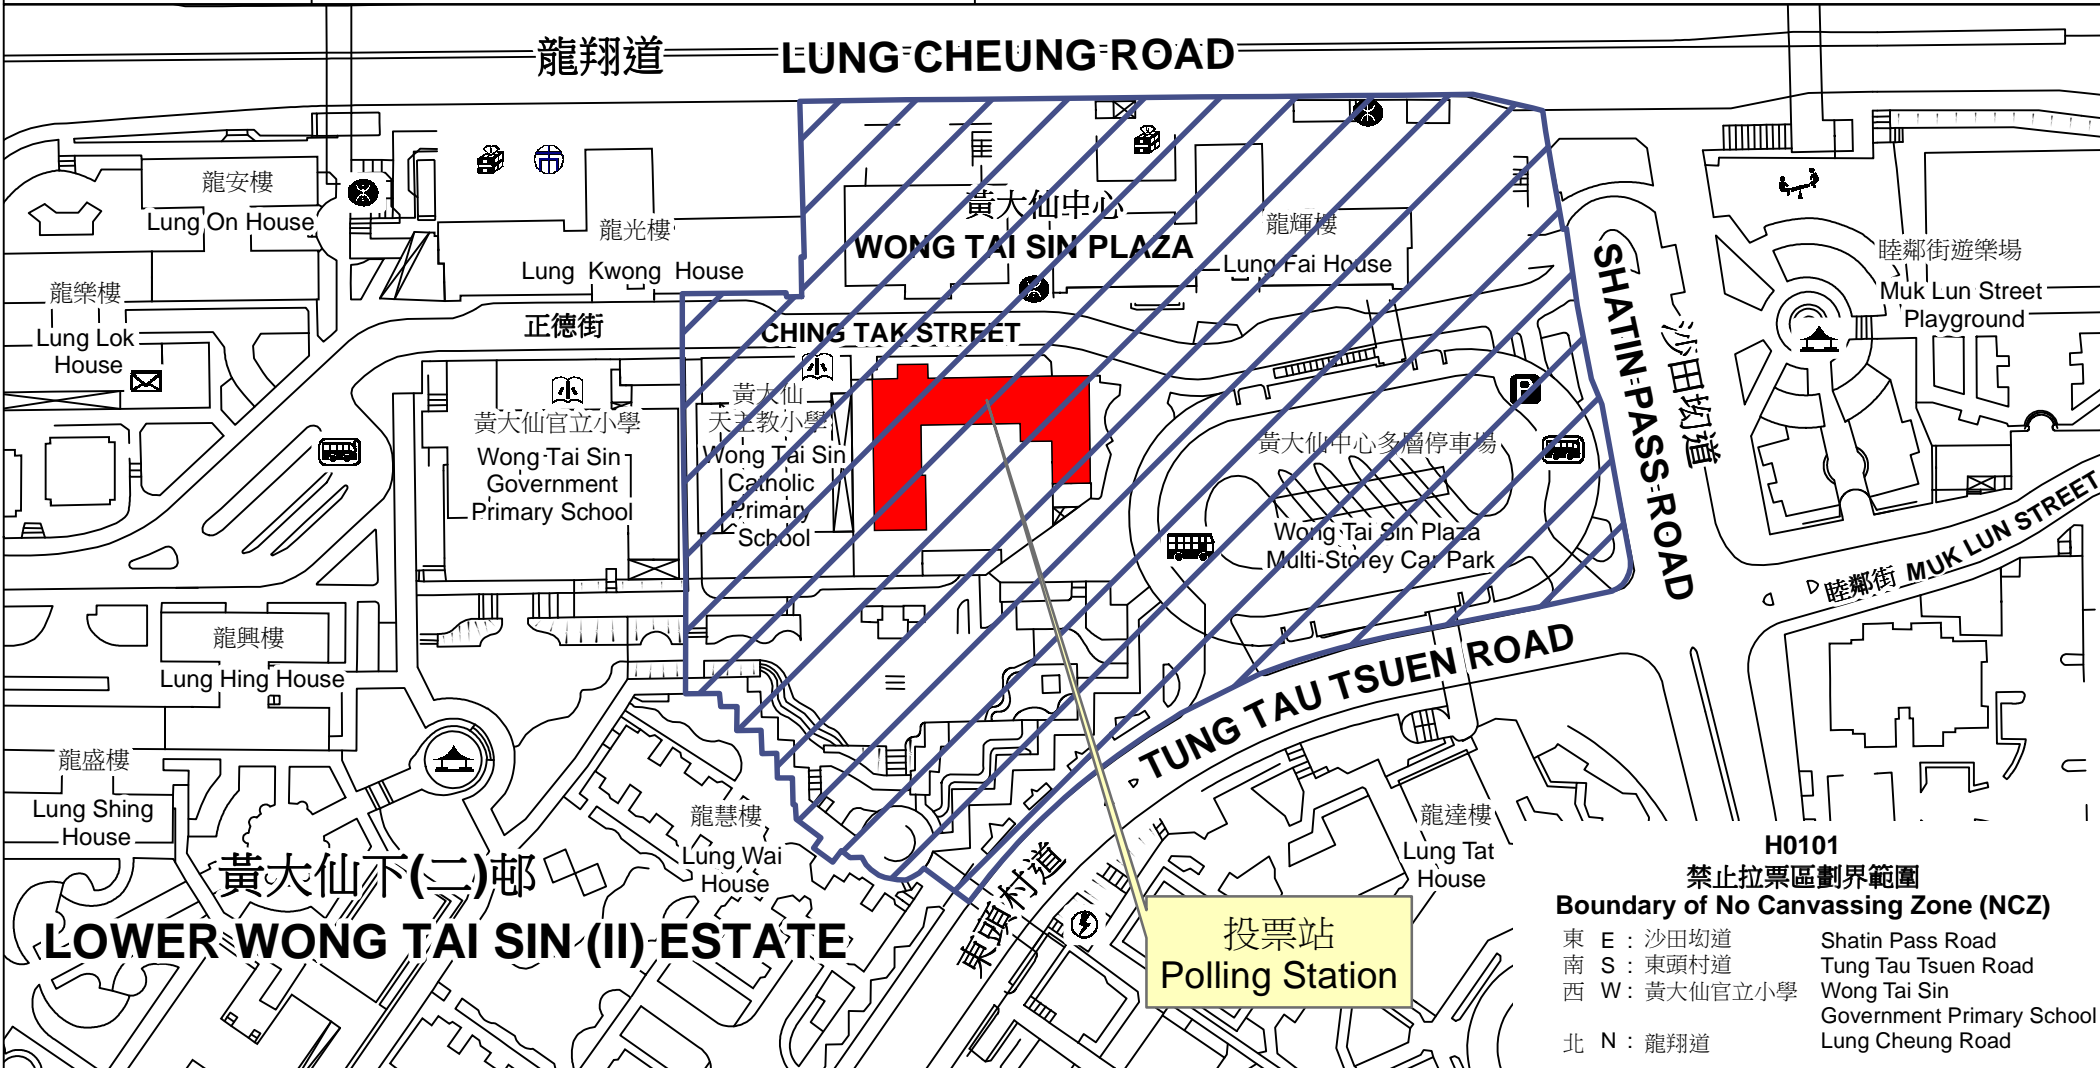

投票站位置圖和禁止拉票區 Polling Station - Location Plan & No Canvassing Zone

投票站編號 Polling Station Code H0101	2016年立法會換屆選舉地方選區編號及名稱 Code & Name of Geographical Constituency for 2016 Legislative Council General Election LC3 九龍東 KOWLOON EAST	名稱及地址 Name & Address 黃大仙社區中心 九龍黃大仙正德街104號 Wong Tai Sin Community Centre 104 Ching Tak Street, Wong Tai Sin, Kowloon
---	---	--

 禁止拉票區
No Canvassing Zone