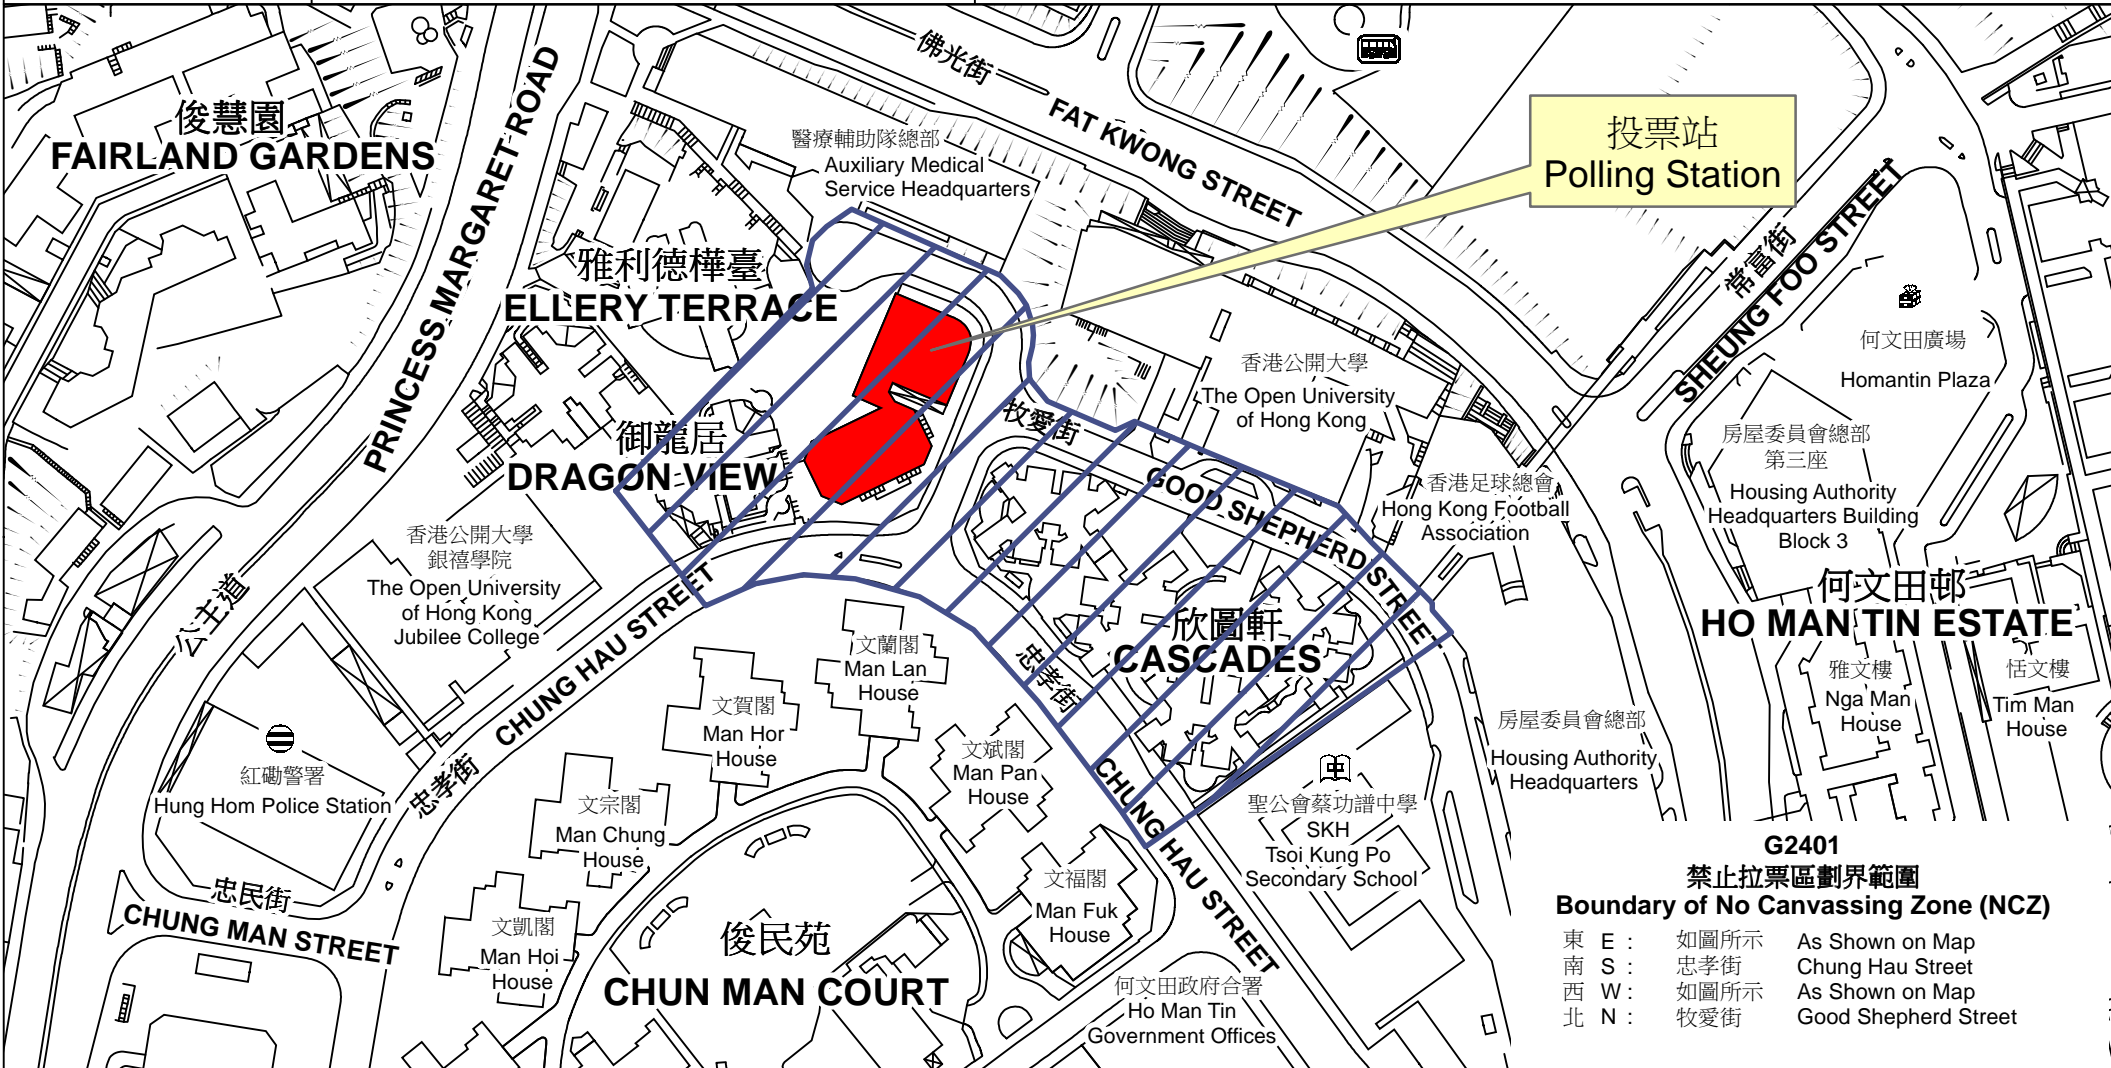

投票站位置圖和禁止拉票區 Polling Station - Location Plan & No Canvassing Zone

投票站編號 Polling Station Code G2401	2016年立法會換屆選舉地方選區編號及名稱 Code & Name of Geographical Constituency for 2016 Legislative Council General Election LC2 九龍西 KOWLOON WEST	名稱及地址 Name & Address 路德會包美達社區中心 九龍何文田忠孝街89號1樓 Martha Boss Lutheran Community Centre 1/F, 89 Chung Hau Street, Homantin, Kowloon
---	---	--

**G2401
禁止拉票區劃界範圍
Boundary of No Canvassing Zone (NCZ)**

東 E :	如圖所示	As Shown on Map
南 S :	忠孝街	Chung Hau Street
西 W :	如圖所示	As Shown on Map
北 N :	牧愛街	Good Shepherd Street

 禁止拉票區
No Canvassing Zone