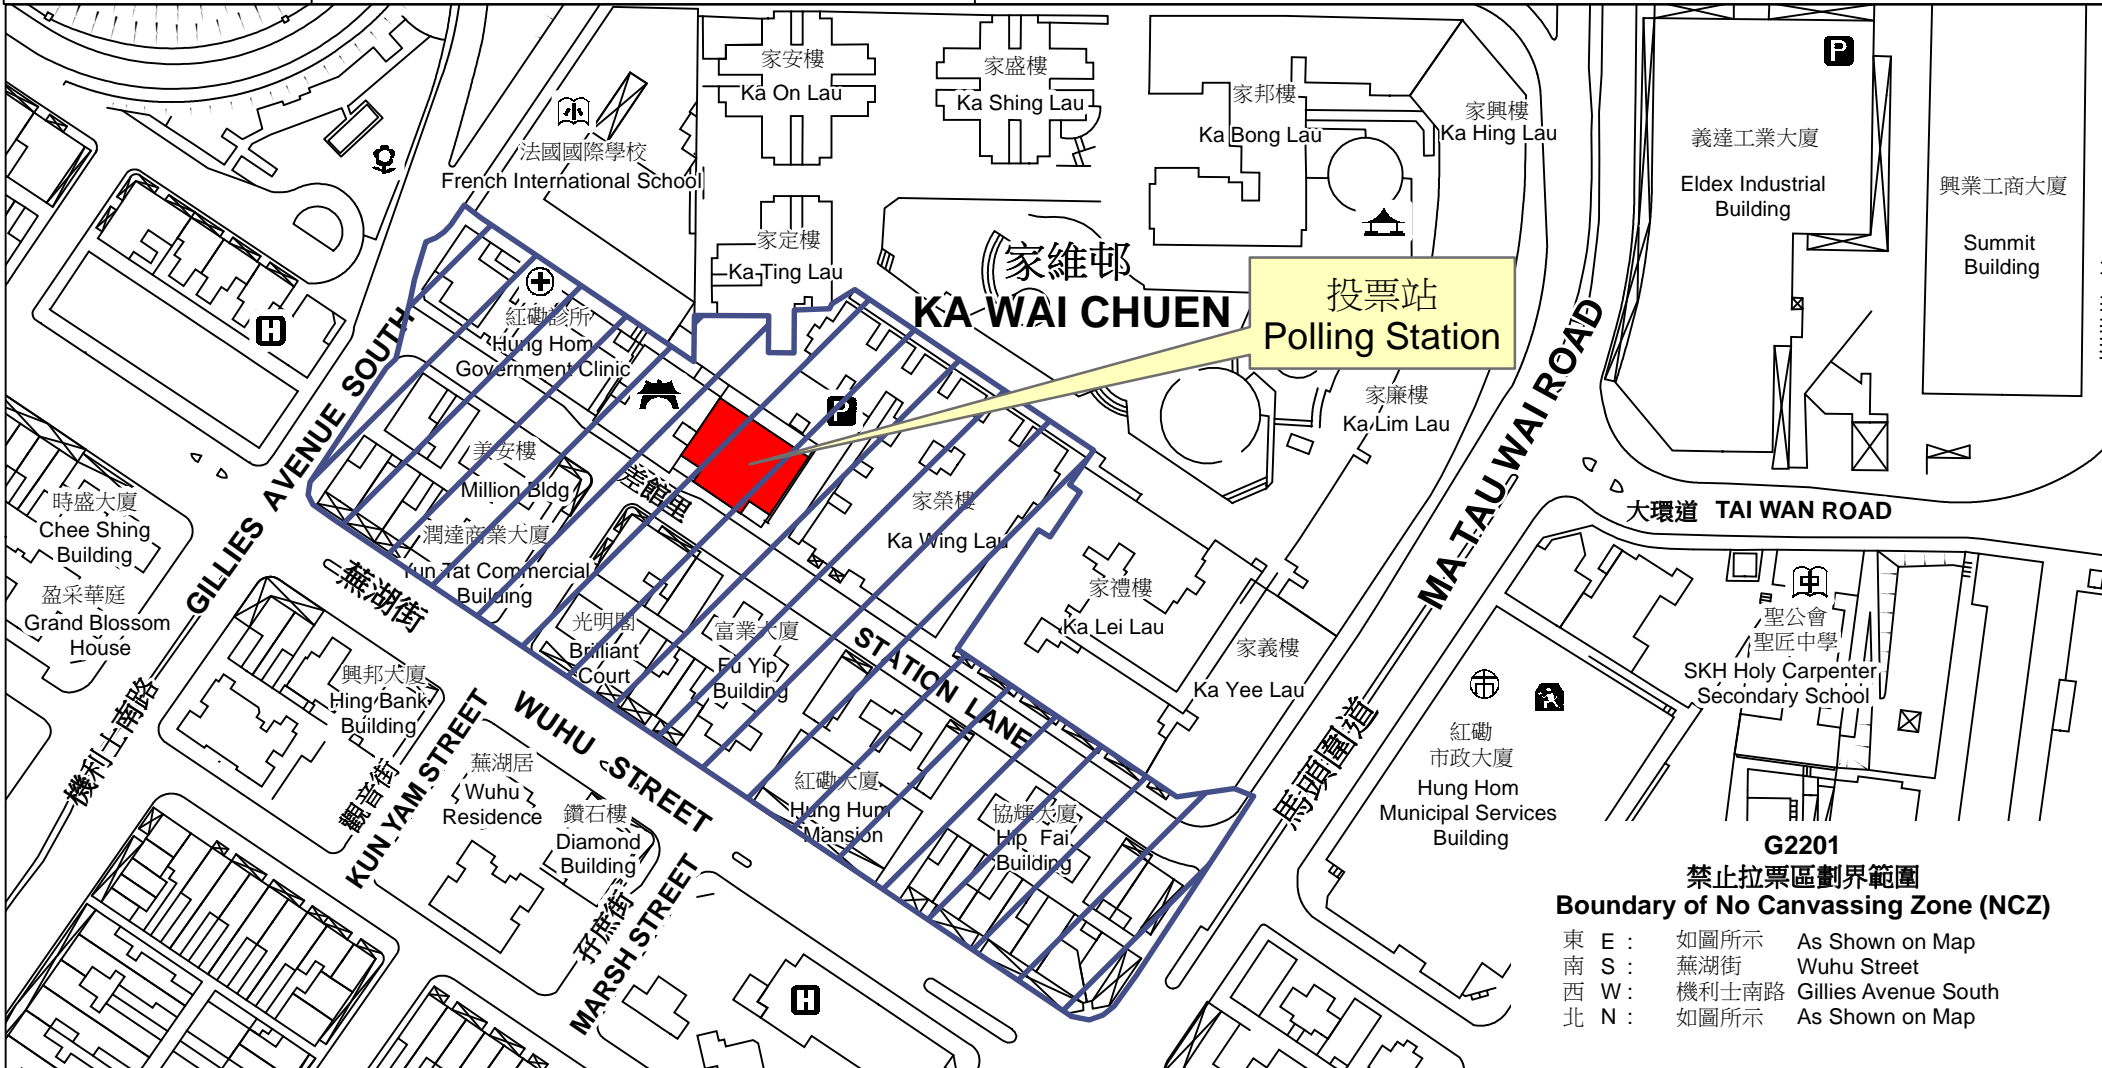

投票站位置圖和禁止拉票區 Polling Station - Location Plan & No Canvassing Zone

投票站編號 Polling Station Code	2016年立法會換屆選舉地方選區編號及名稱 Code & Name of Geographical Constituency for 2016 Legislative Council General Election	名稱及地址 Name & Address
G2201	LC2 九龍西 KOWLOON WEST	愛培學校 九龍紅磡差館里16號 Aoi Pui School 16 Station Lane, Hung Hom, Kowloon

 禁止拉票區
No Canvassing Zone