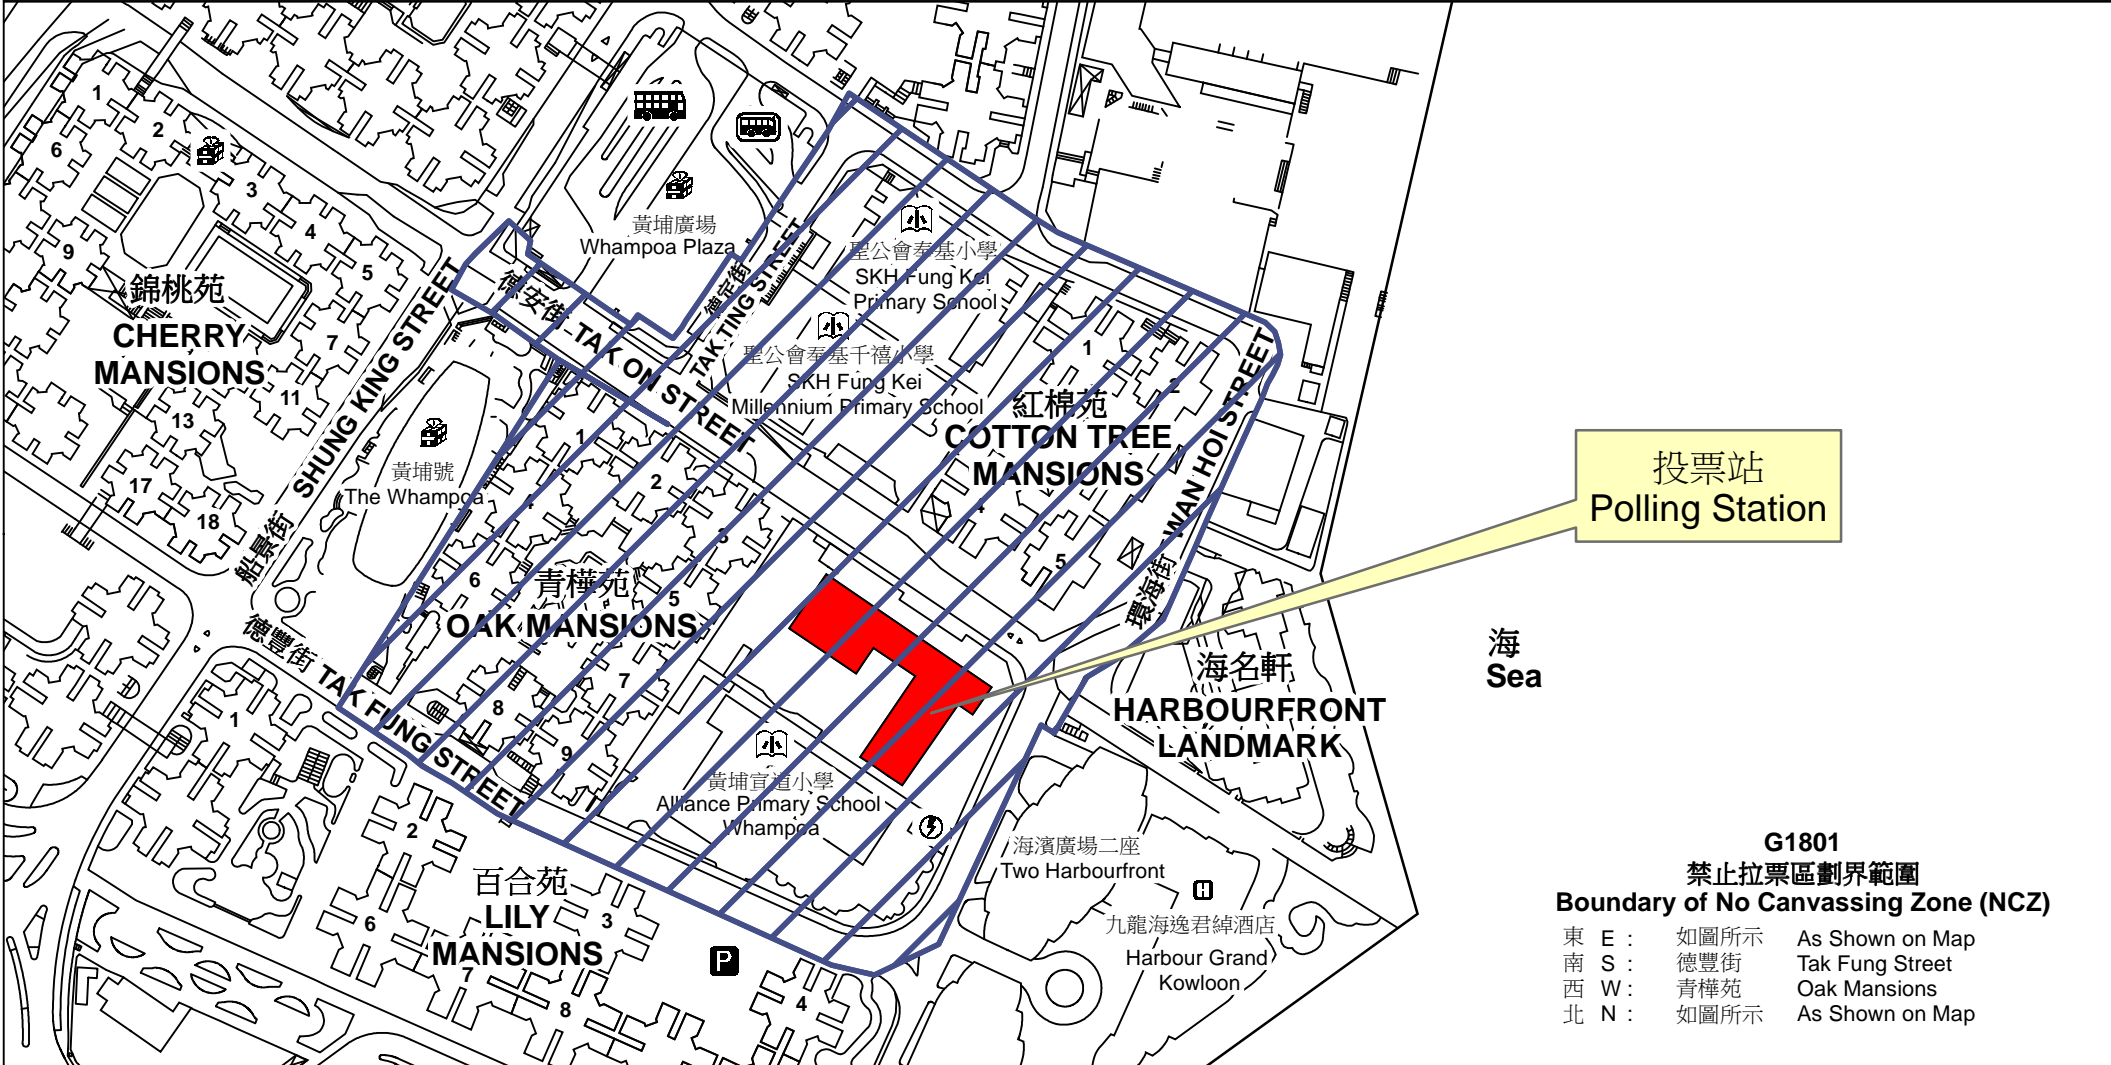

投票站位置圖和禁止拉票區 Polling Station - Location Plan & No Canvassing Zone

投票站編號 Polling Station Code G1801	2016年立法會換屆選舉地方選區編號及名稱 Code & Name of Geographical Constituency for 2016 Legislative Council General Election LC2 九龍西 KOWLOON WEST	名稱及地址 Name & Address 葛量洪校友會黃埔學校 九龍紅磡黃埔花園德安街30號 GCE Past Students' Association Whampoa Primary School 30 Tak On Street, Whampoa Garden, Hung Hom, Kowloon
---	---	---

投票站
Polling Station

G1801
禁止拉票區劃界範圍
Boundary of No Canvassing Zone (NCZ)

東 E :	如圖所示	As Shown on Map
南 S :	德豐街	Tak Fung Street
西 W :	青樺苑	Oak Mansions
北 N :	如圖所示	As Shown on Map

 禁止拉票區
No Canvassing Zone