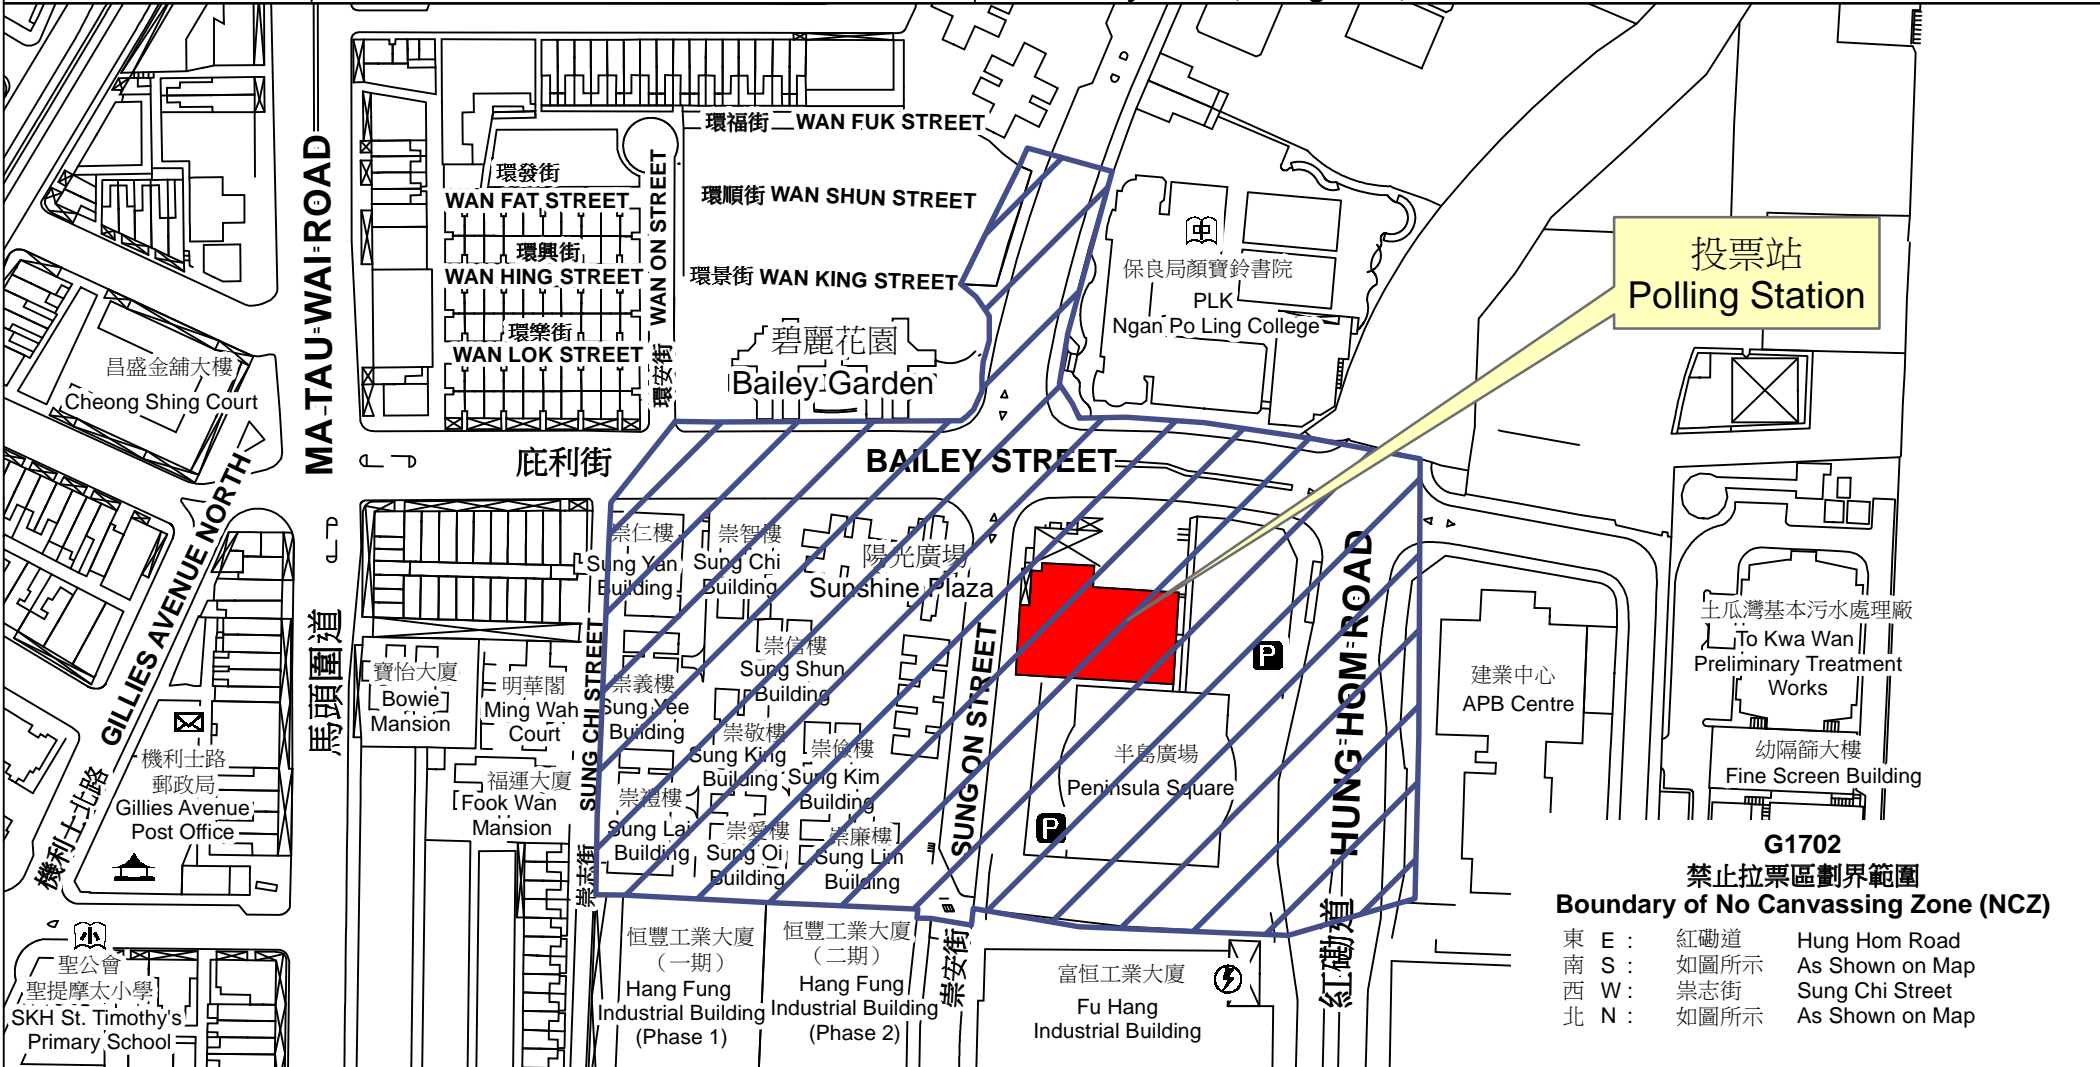

投票站位置圖和禁止拉票區 Polling Station - Location Plan & No Canvassing Zone

投票站編號 Polling Station Code G1702	2016年立法會換屆選舉地方選區編號及名稱 Code & Name of Geographical Constituency for 2016 Legislative Council General Election LC2 九龍西 KOWLOON WEST	名稱及地址 Name & Address 紅磡社區會堂 九龍紅磡庇利街42號九龍城政府合署高層地下 Hung Hom Community Hall UG/F, Kowloon City Government Offices, 42 Bailey Street, Hung Hom, Kowloon
---	--	---

投票站
Polling Station

G1702
禁止拉票區劃界範圍
Boundary of No Canvassing Zone (NCZ)

東 E :	紅磡道	Hung Hom Road
南 S :	如圖所示	As Shown on Map
西 W :	崇志街	Sung Chi Street
北 N :	如圖所示	As Shown on Map

 禁止拉票區
No Canvassing Zone