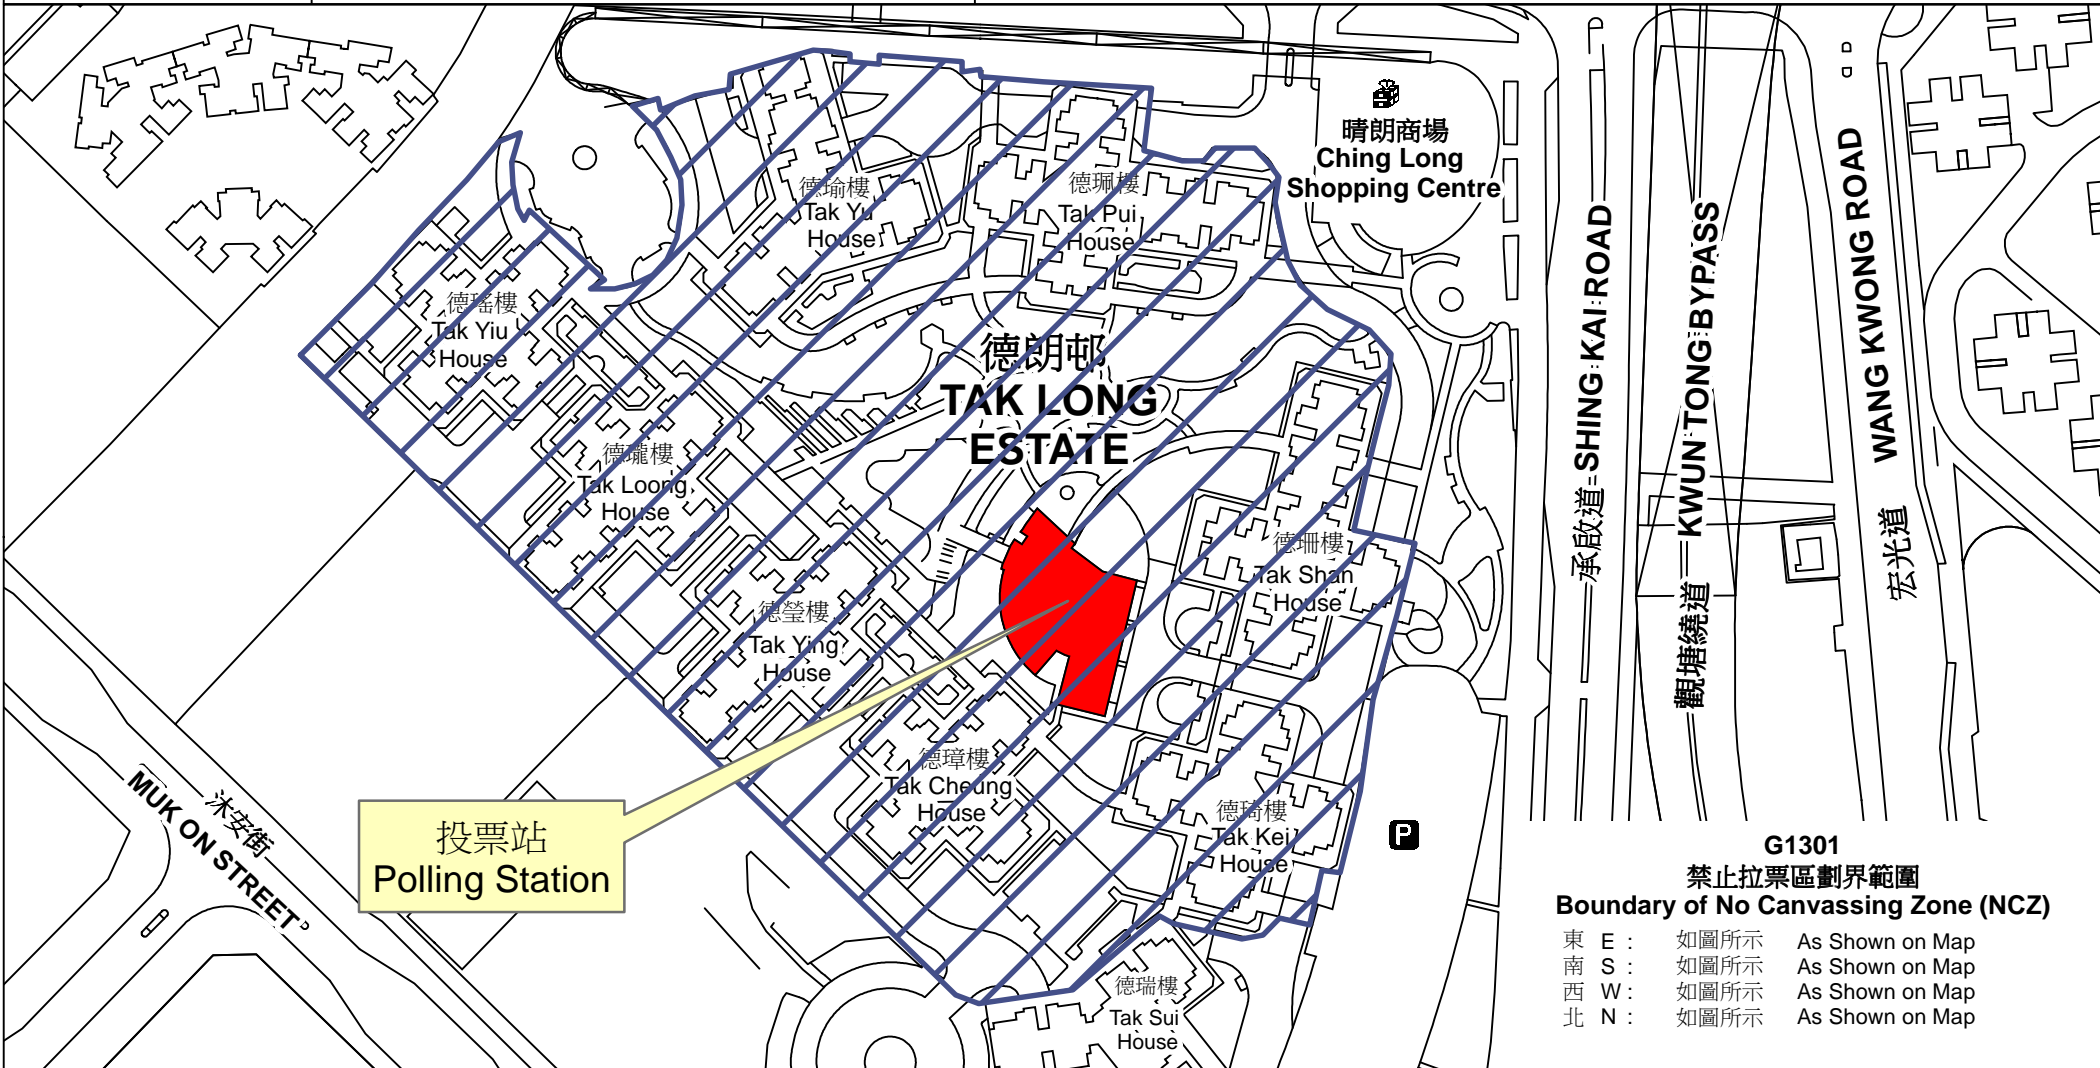

投票站位置圖和禁止拉票區 Polling Station - Location Plan & No Canvassing Zone

<p>投票站編號 Polling Station Code</p> <p><b>G1301</b></p>	<p>2016年立法會換屆選舉地方選區編號及名稱 Code &amp; Name of Geographical Constituency for 2016 Legislative Council General Election</p> <p><b>LC2 九龍西 KOWLOON WEST</b></p>	<p>名稱及地址 Name &amp; Address</p> <p>佛教陳策文伉儷幼稚園 九龍啓德承啟道28號德朗邨 <b>Buddhist Mr &amp; Mrs Chan Chart Man Kindergarten</b> 28 Shing Kai Road, Tak Long Estate, Kai Tak, Kowloon</p>
---	--	---

投票站  
Polling Station

**G1301**  
禁止拉票區劃界範圍  
Boundary of No Canvassing Zone (NCZ)

東 E :	如圖所示	As Shown on Map
南 S :	如圖所示	As Shown on Map
西 W :	如圖所示	As Shown on Map
北 N :	如圖所示	As Shown on Map

 禁止拉票區  
No Canvassing Zone