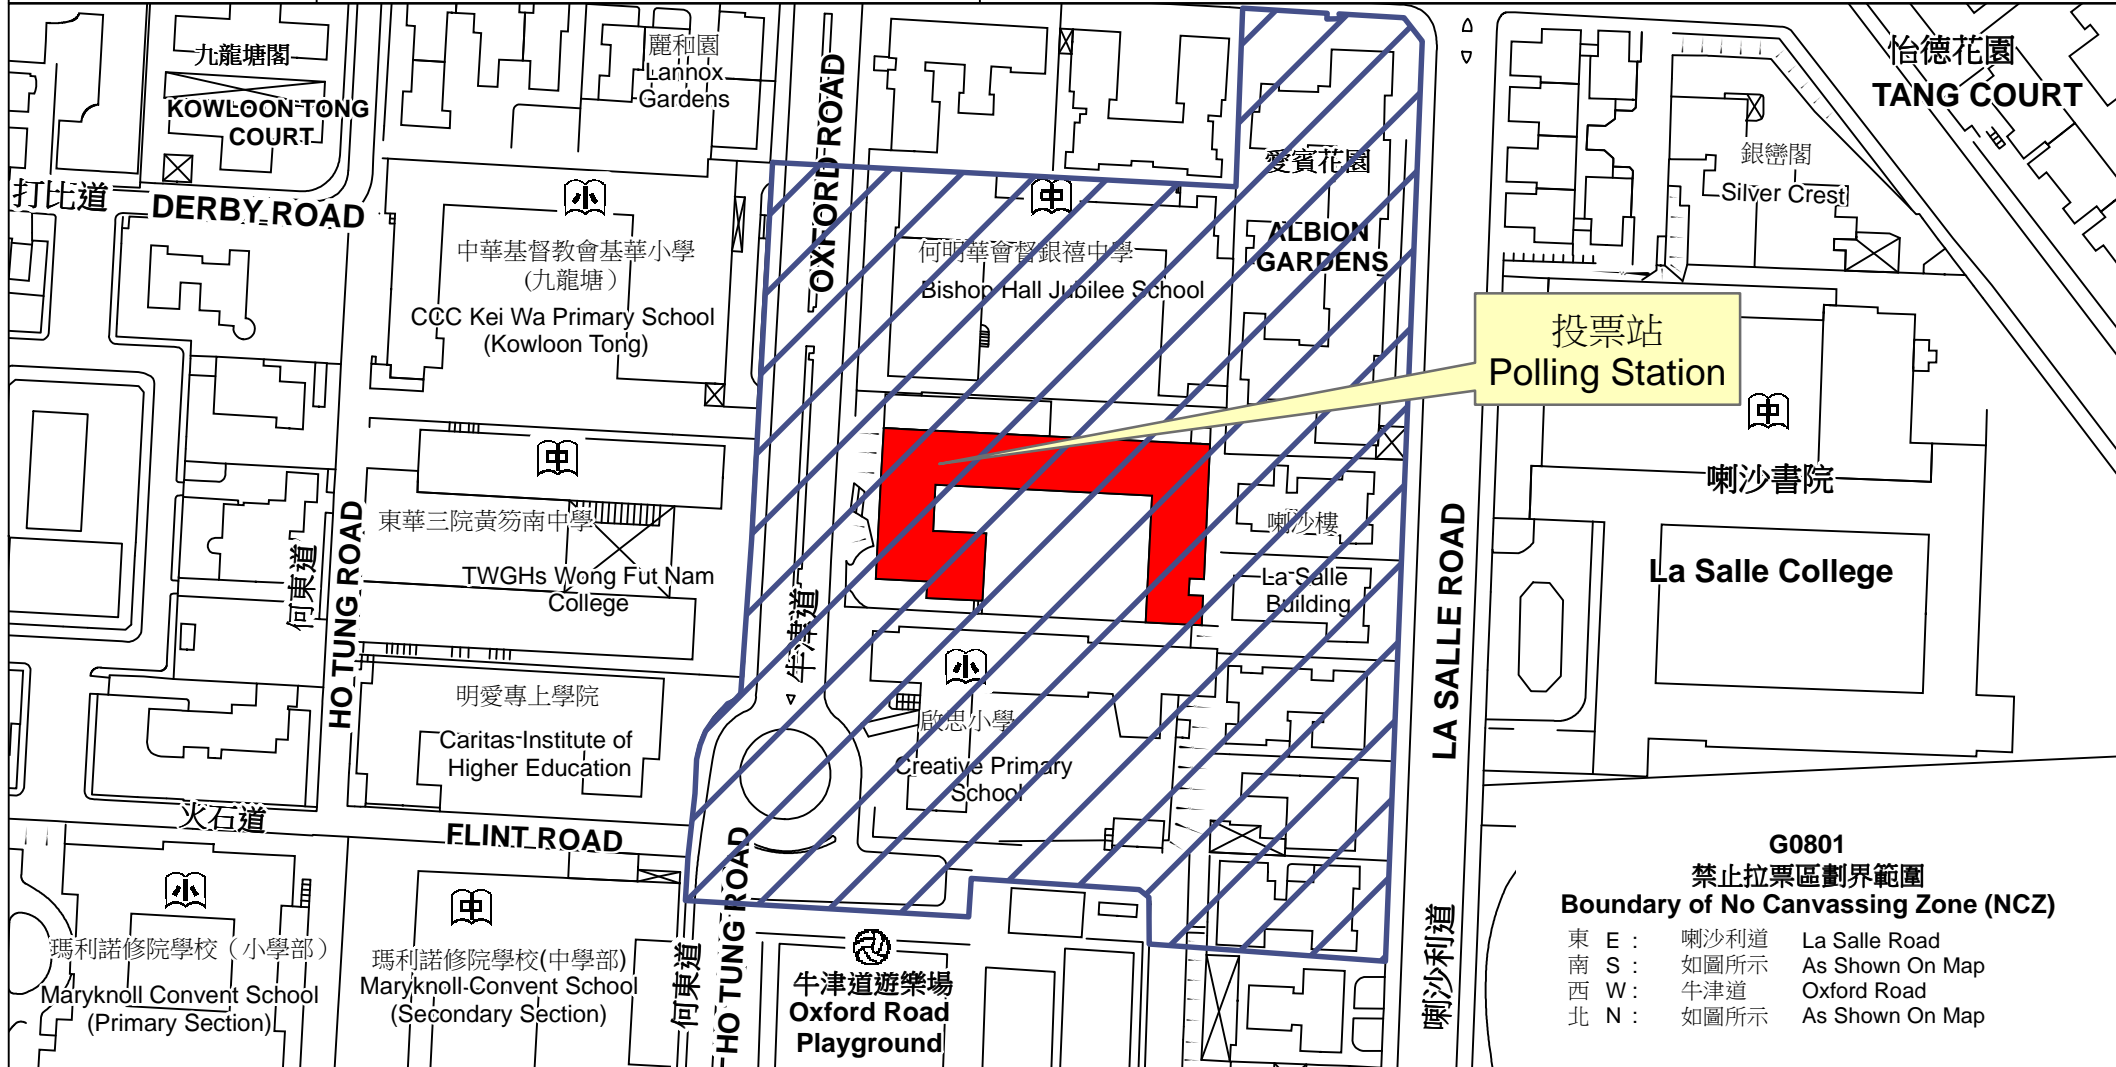

投票站位置圖和禁止拉票區 Polling Station - Location Plan & No Canvassing Zone

| 投票站編號 Polling Station Code | 2016年立法會換屆選舉地方選區編號及名稱 Code & Name of Geographical Constituency for 2016 Legislative Council General Election | 名稱及地址 Name & Address |
|-------------------------------|--|--|
| G0801 | LC2 九龍西 KOWLOON WEST | 賽馬會官立中學 九龍九龍塘牛津道2號B Jockey Club Government Secondary School 2B Oxford Road, Kowloon Tong, Hong Kong |

**G0801
禁止拉票區劃界範圍
Boundary of No Canvassing Zone (NCZ)**

| | | |
|-------|------|-----------------|
| 東 E : | 喇沙利道 | La Salle Road |
| 南 S : | 如圖所示 | As Shown On Map |
| 西 W : | 牛津道 | Oxford Road |
| 北 N : | 如圖所示 | As Shown On Map |

 禁止拉票區
No Canvassing Zone