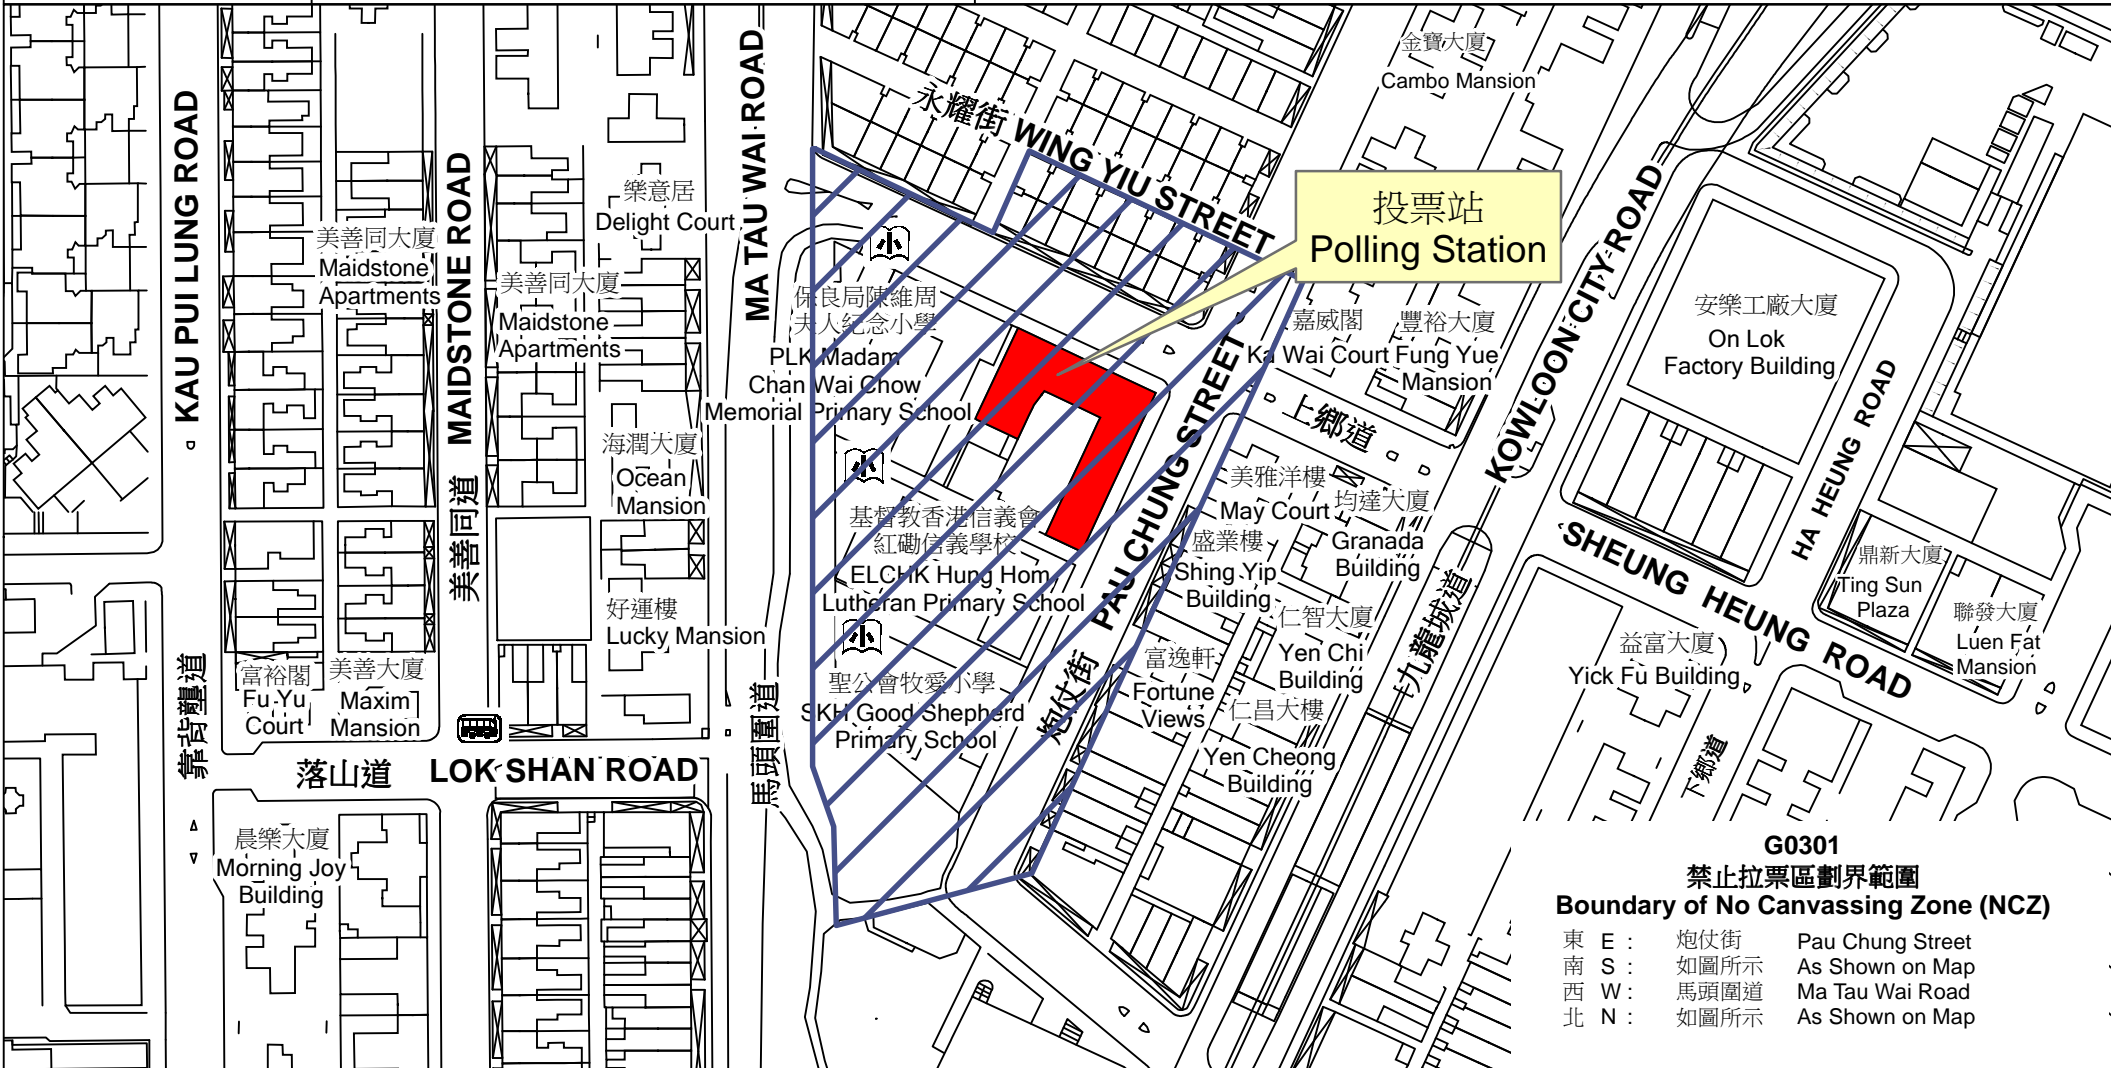

投票站位置圖和禁止拉票區 Polling Station - Location Plan & No Canvassing Zone

<p>投票站編號 Polling Station Code</p> <p>G0301</p>	<p>2016年立法會換屆選舉地方選區編號及名稱 Code & Name of Geographical Constituency for 2016 Legislative Council General Election</p> <p>LC2 九龍西 KOWLOON WEST</p>	<p>名稱及地址 Name & Address</p> <p>保良局林文燦英文小學 九龍土瓜灣上鄉道24號 PLK Lam Man Chan English Primary School 24 Sheung Heung Road, To Kwa Wan, Kowloon</p>
---	---	--

G0301
禁止拉票區劃界範圍
Boundary of No Canvassing Zone (NCZ)

東 E :	炮仗街	Pau Chung Street
南 S :	如圖所示	As Shown on Map
西 W :	馬頭圍道	Ma Tau Wai Road
北 N :	如圖所示	As Shown on Map

 禁止拉票區
No Canvassing Zone