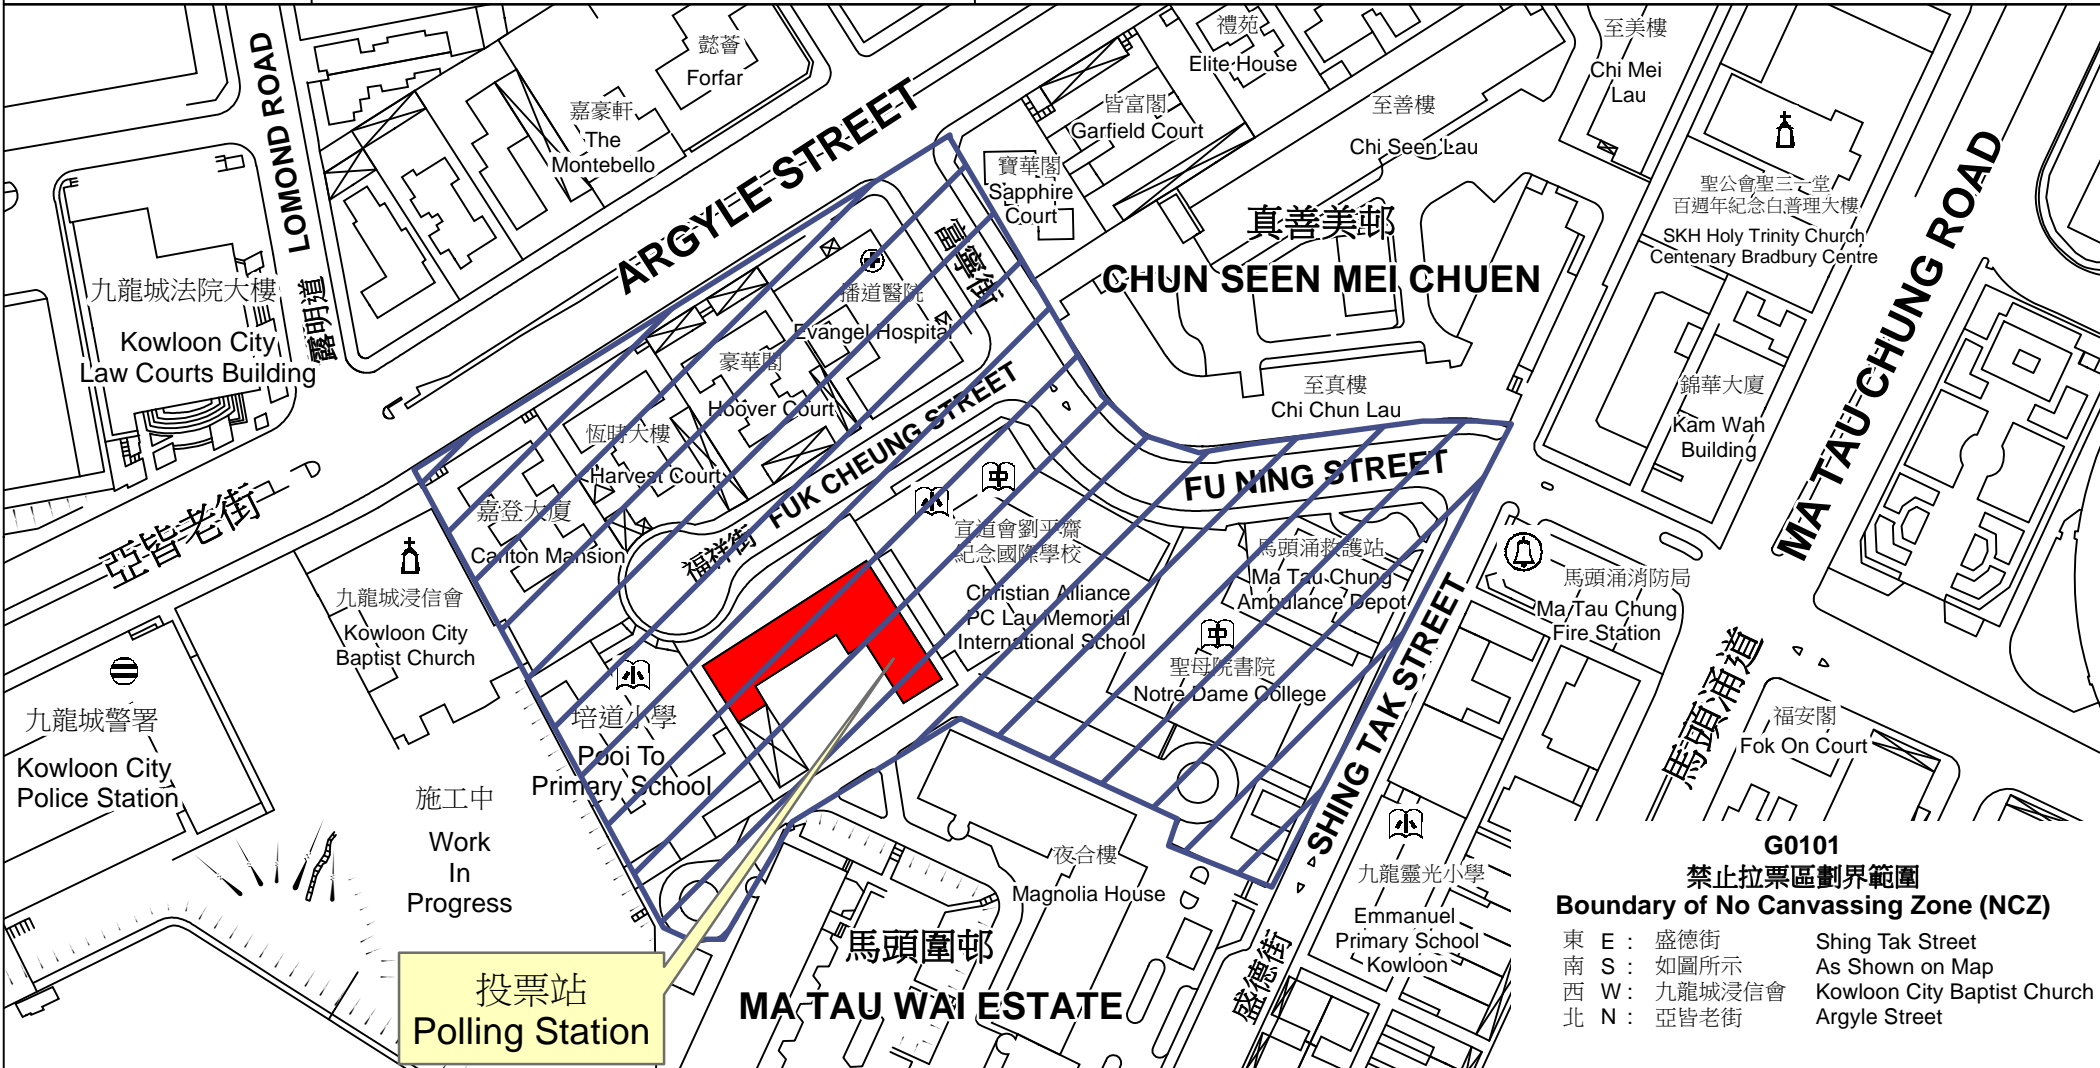

投票站位置圖和禁止拉票區 Polling Station - Location Plan & No Canvassing Zone

投票站編號 Polling Station Code G0101	2016年立法會換屆選舉地方選區編號及名稱 Code & Name of Geographical Constituency for 2016 Legislative Council General Election LC2 九龍西 KOWLOON WEST	名稱及地址 Name & Address 馬頭涌官立小學 九龍土瓜灣福祥街1號 Ma Tau Chung Government Primary School 1 Fuk Cheung Street, To Kwa Wan, Kowloon
---	--	--

投票站
Polling Station

G0101
禁止拉票區劃界範圍
Boundary of No Canvassing Zone (NCZ)
 東 E : 盛德街 Shing Tak Street
 南 S : 如圖所示 As Shown on Map
 西 W : 九龍城浸信會 Kowloon City Baptist Church
 北 N : 亞皆老街 Argyle Street

 禁止拉票區
No Canvassing Zone