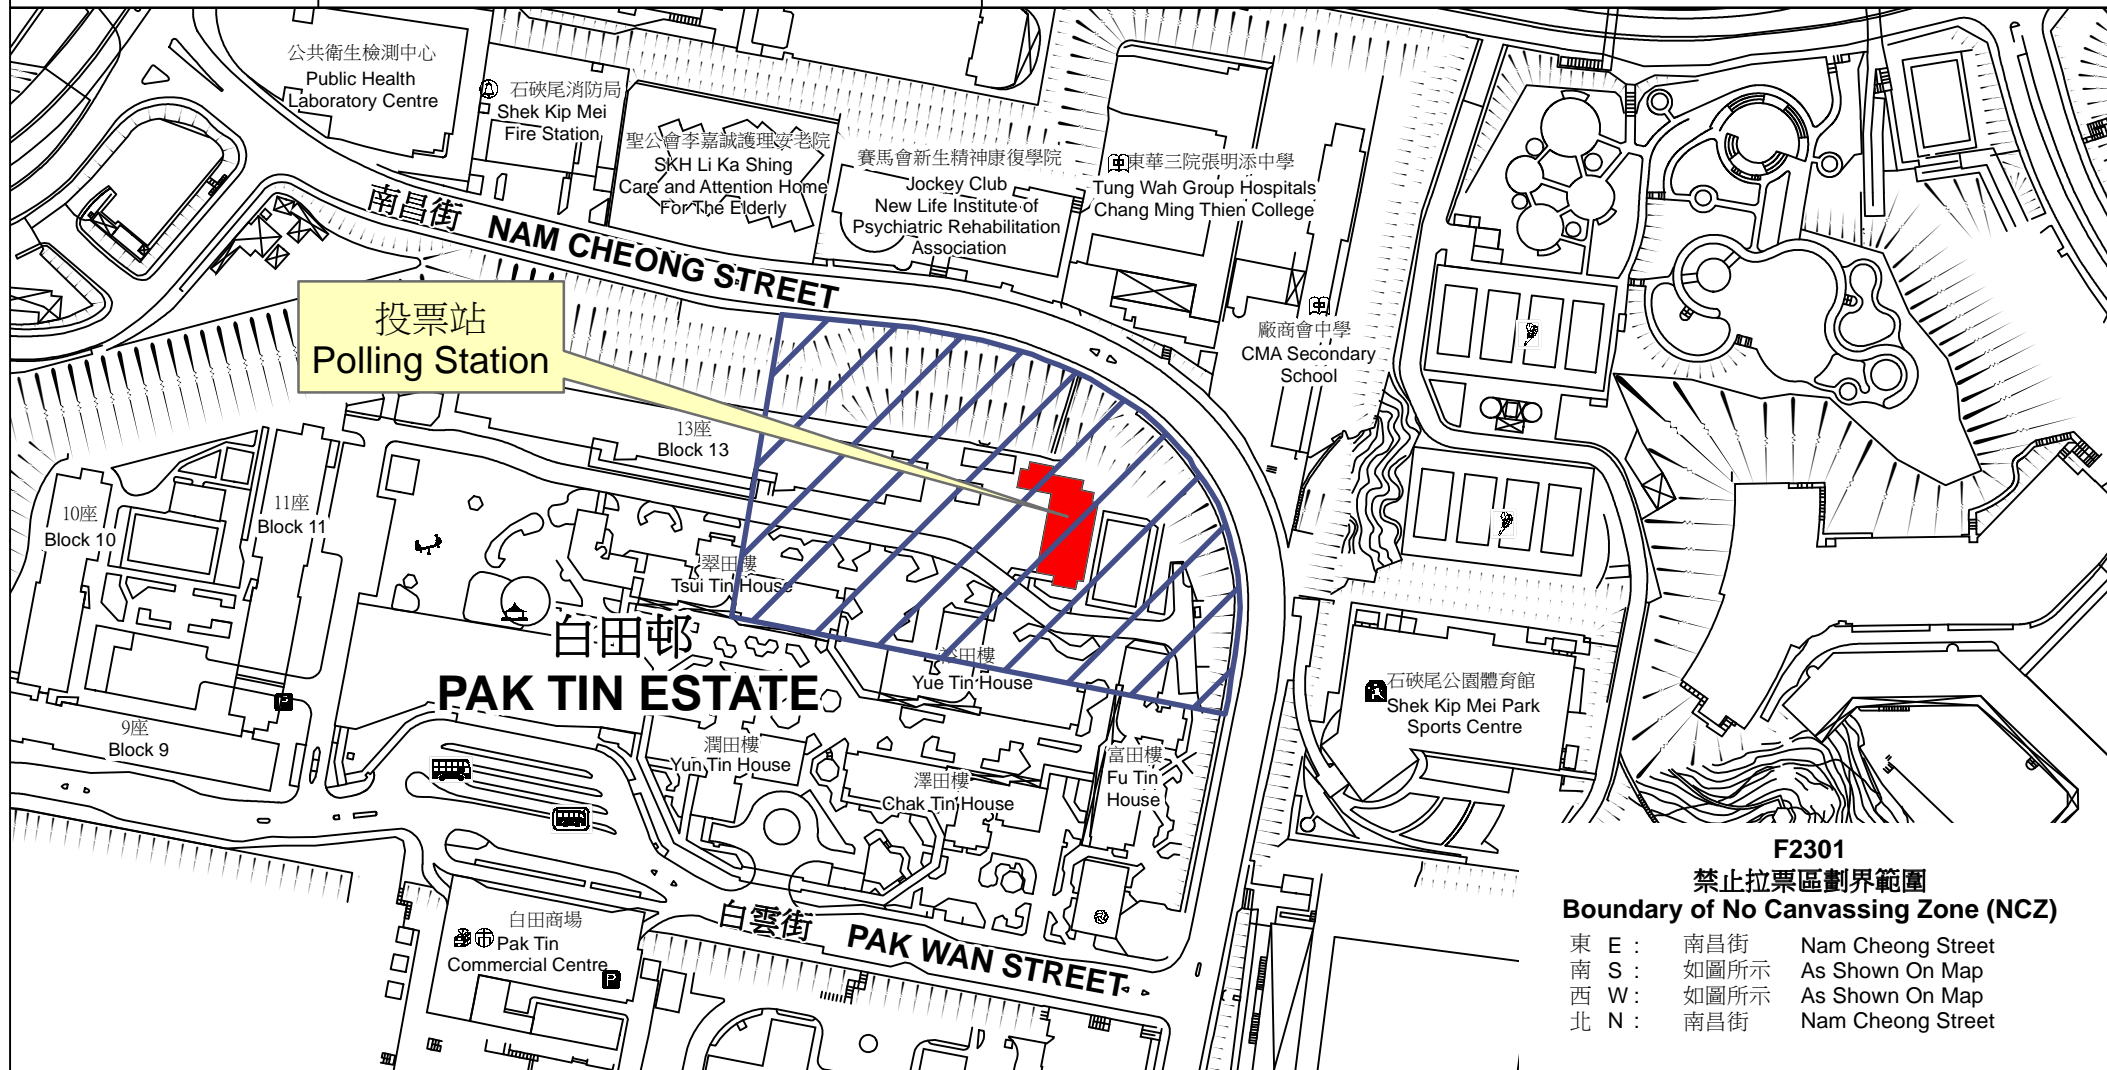

# 投票站位置圖和禁止拉票區 Polling Station - Location Plan & No Canvassing Zone

投票站編號 Polling Station Code	2016年立法會換屆選舉地方選區編號及名稱 Code & Name of Geographical Constituency for 2016 Legislative Council General Election	名稱及地址 Name & Address
<p><b>F2301</b></p>	<p><b>LC2</b> <b>九龍西</b> <b>KOWLOON WEST</b></p>	<p>白田天主教小學 九龍深水埗白田邨 <b>Pak Tin Catholic Primary School</b> <b>Pak Tin Estate, Sham Shui Po, Kowloon</b></p>

**F2301**  
**禁止拉票區劃界範圍**  
**Boundary of No Canvassing Zone (NCZ)**

東 E :	南昌街	Nam Cheong Street
南 S :	如圖所示	As Shown On Map
西 W :	如圖所示	As Shown On Map
北 N :	南昌街	Nam Cheong Street

 禁止拉票區  
No Canvassing Zone