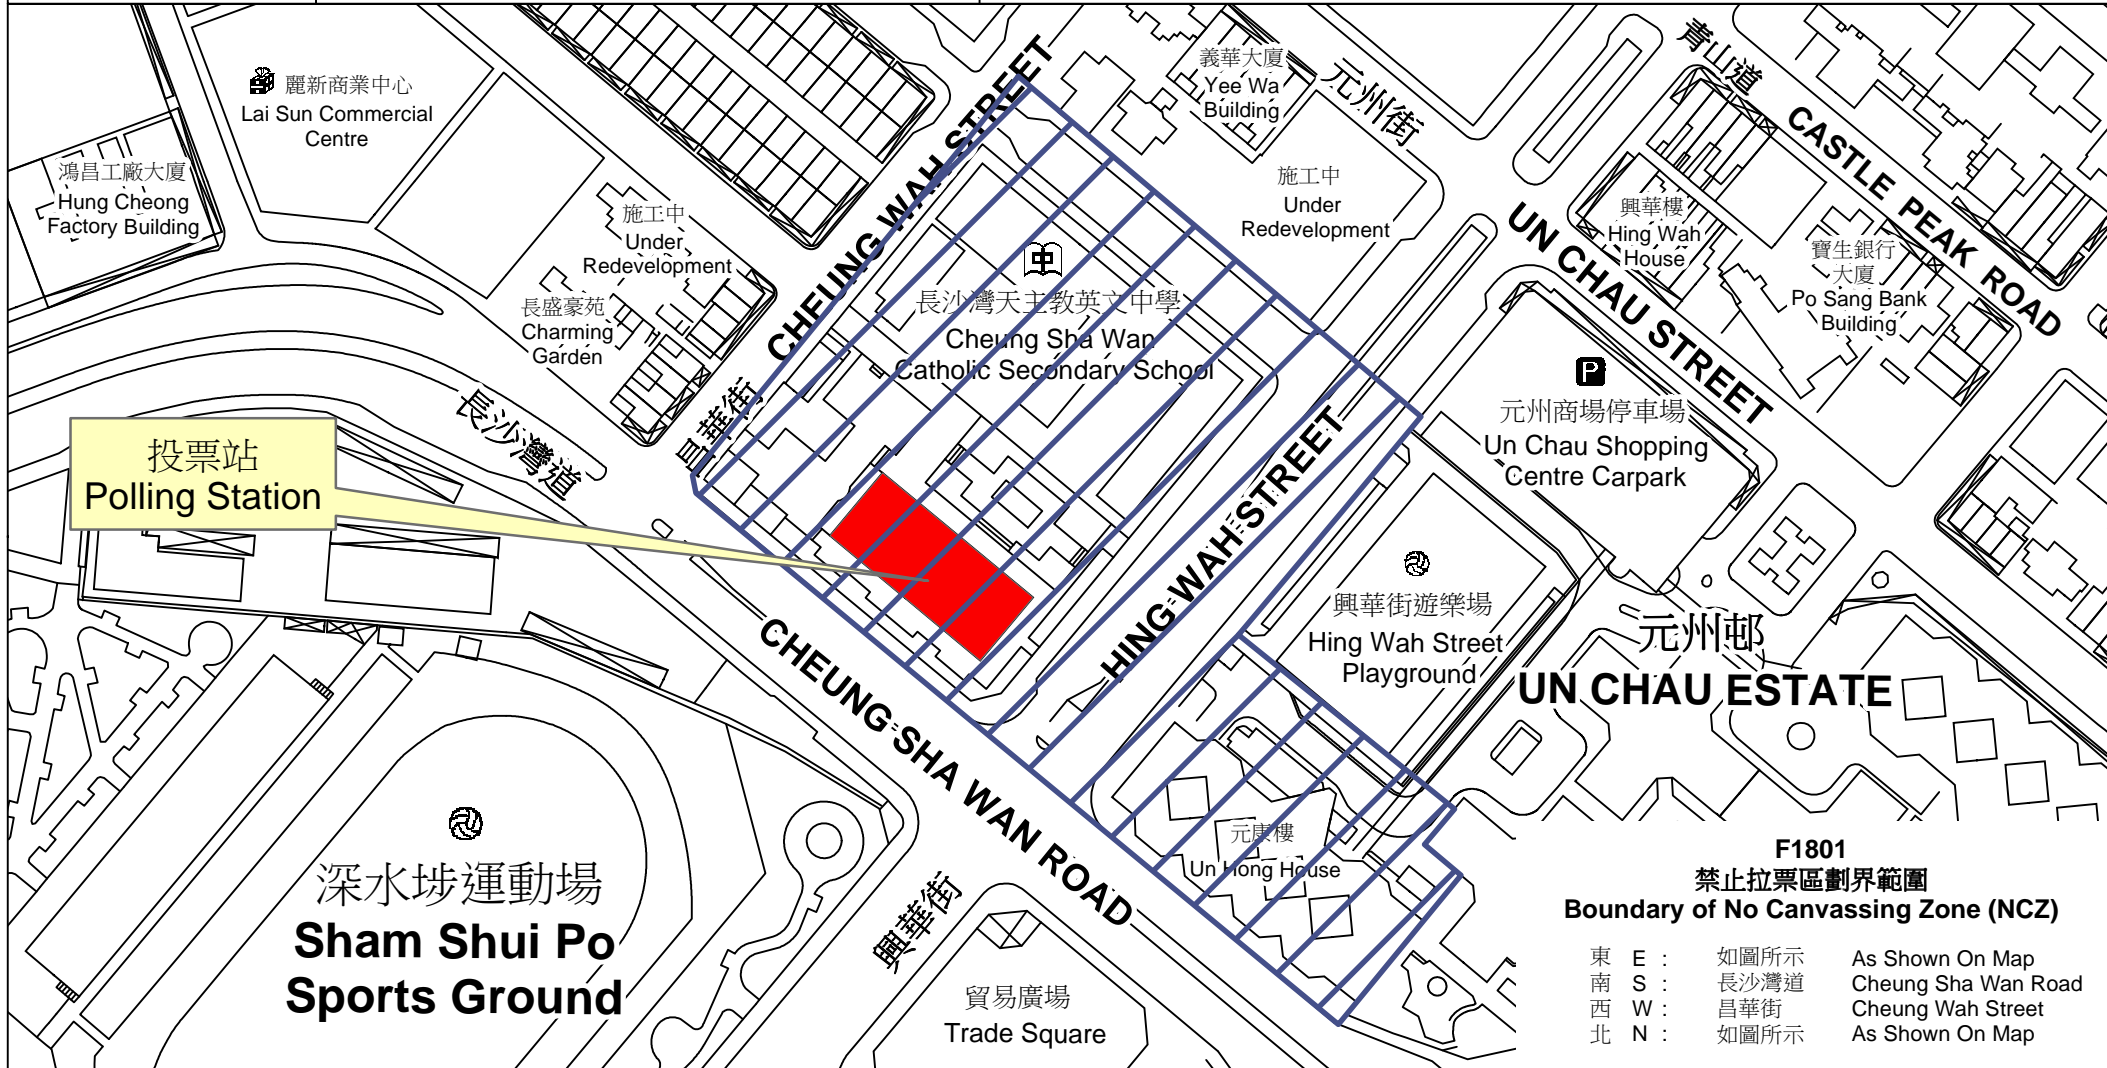

投票站位置圖和禁止拉票區 Polling Station - Location Plan & No Canvassing Zone

投票站編號 Polling Station Code	2016年立法會換屆選舉地方選區編號及名稱 Code & Name of Geographical Constituency for 2016 Legislative Council General Election	名稱及地址 Name & Address
F1801	LC2 九龍西 KOWLOON WEST	長沙灣體育館 九龍長沙灣道及興華街交界 Cheung Sha Wan Sports Centre J/O Hing Wah Street and Cheung Sha Wan Road, Kowloon

F1801
禁止拉票區劃界範圍
Boundary of No Canvassing Zone (NCZ)

東 E :	如圖所示	As Shown On Map
南 S :	長沙灣道	Cheung Sha Wan Road
西 W :	昌華街	Cheung Wah Street
北 N :	如圖所示	As Shown On Map

 禁止拉票區
No Canvassing Zone