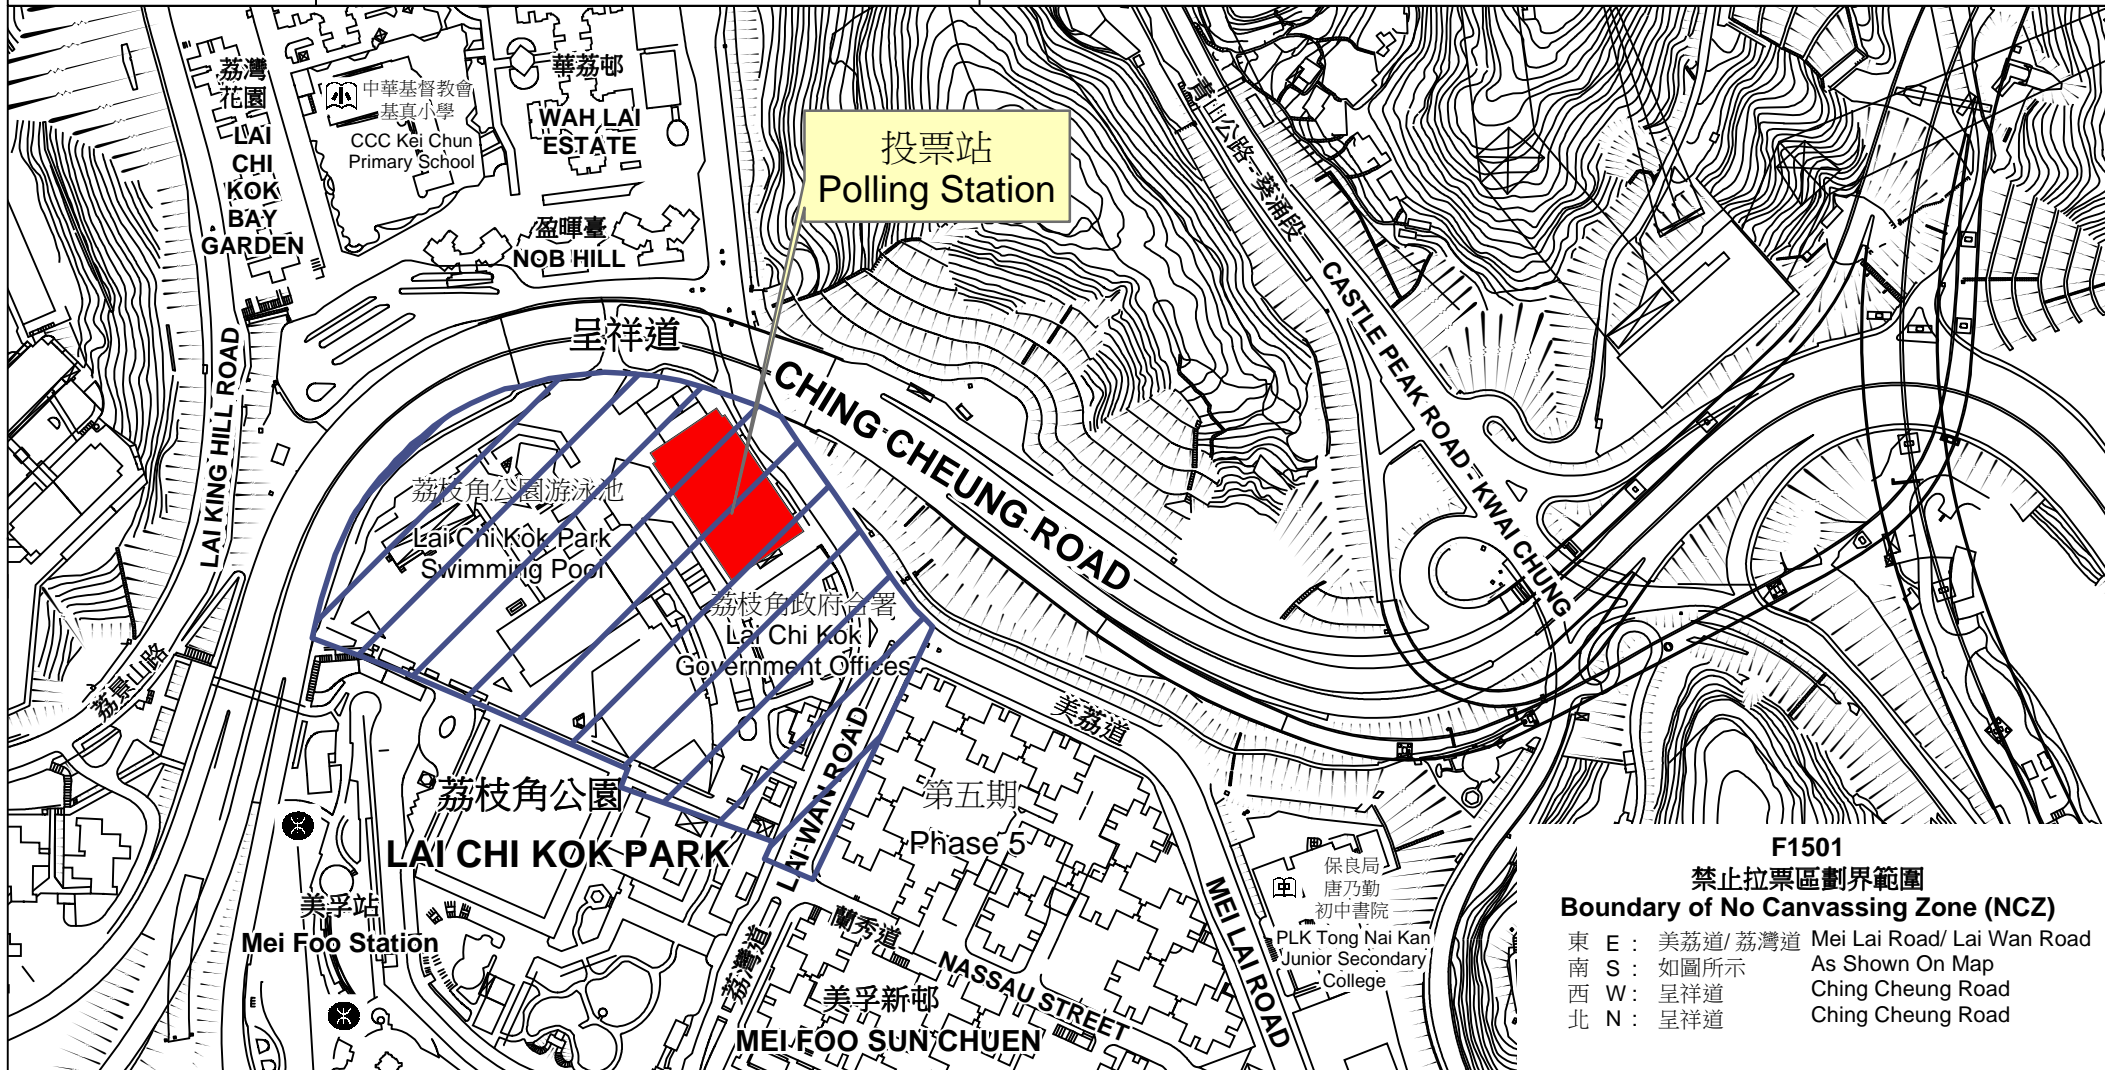

投票站位置圖和禁止拉票區 Polling Station - Location Plan & No Canvassing Zone

投票站編號 Polling Station Code F1501	2016年立法會換屆選舉地方選區編號及名稱 Code & Name of Geographical Constituency for 2016 Legislative Council General Election LC2 九龍西 KOWLOON WEST	名稱及地址 Name & Address 荔枝角公園體育館 九龍荔枝角荔灣道1號 Lai Chi Kok Park Sports Centre 1 Lai Wan Road, Lai Chi Kok, Kowloon
---	---	--

F1501
禁止拉票區劃界範圍
Boundary of No Canvassing Zone (NCZ)

東 E :	美荔道/ 荔灣道	Mei Lai Road/ Lai Wan Road
南 S :	如圖所示	As Shown On Map
西 W :	呈祥道	Ching Cheung Road
北 N :	呈祥道	Ching Cheung Road

 禁止拉票區
 No Canvassing Zone