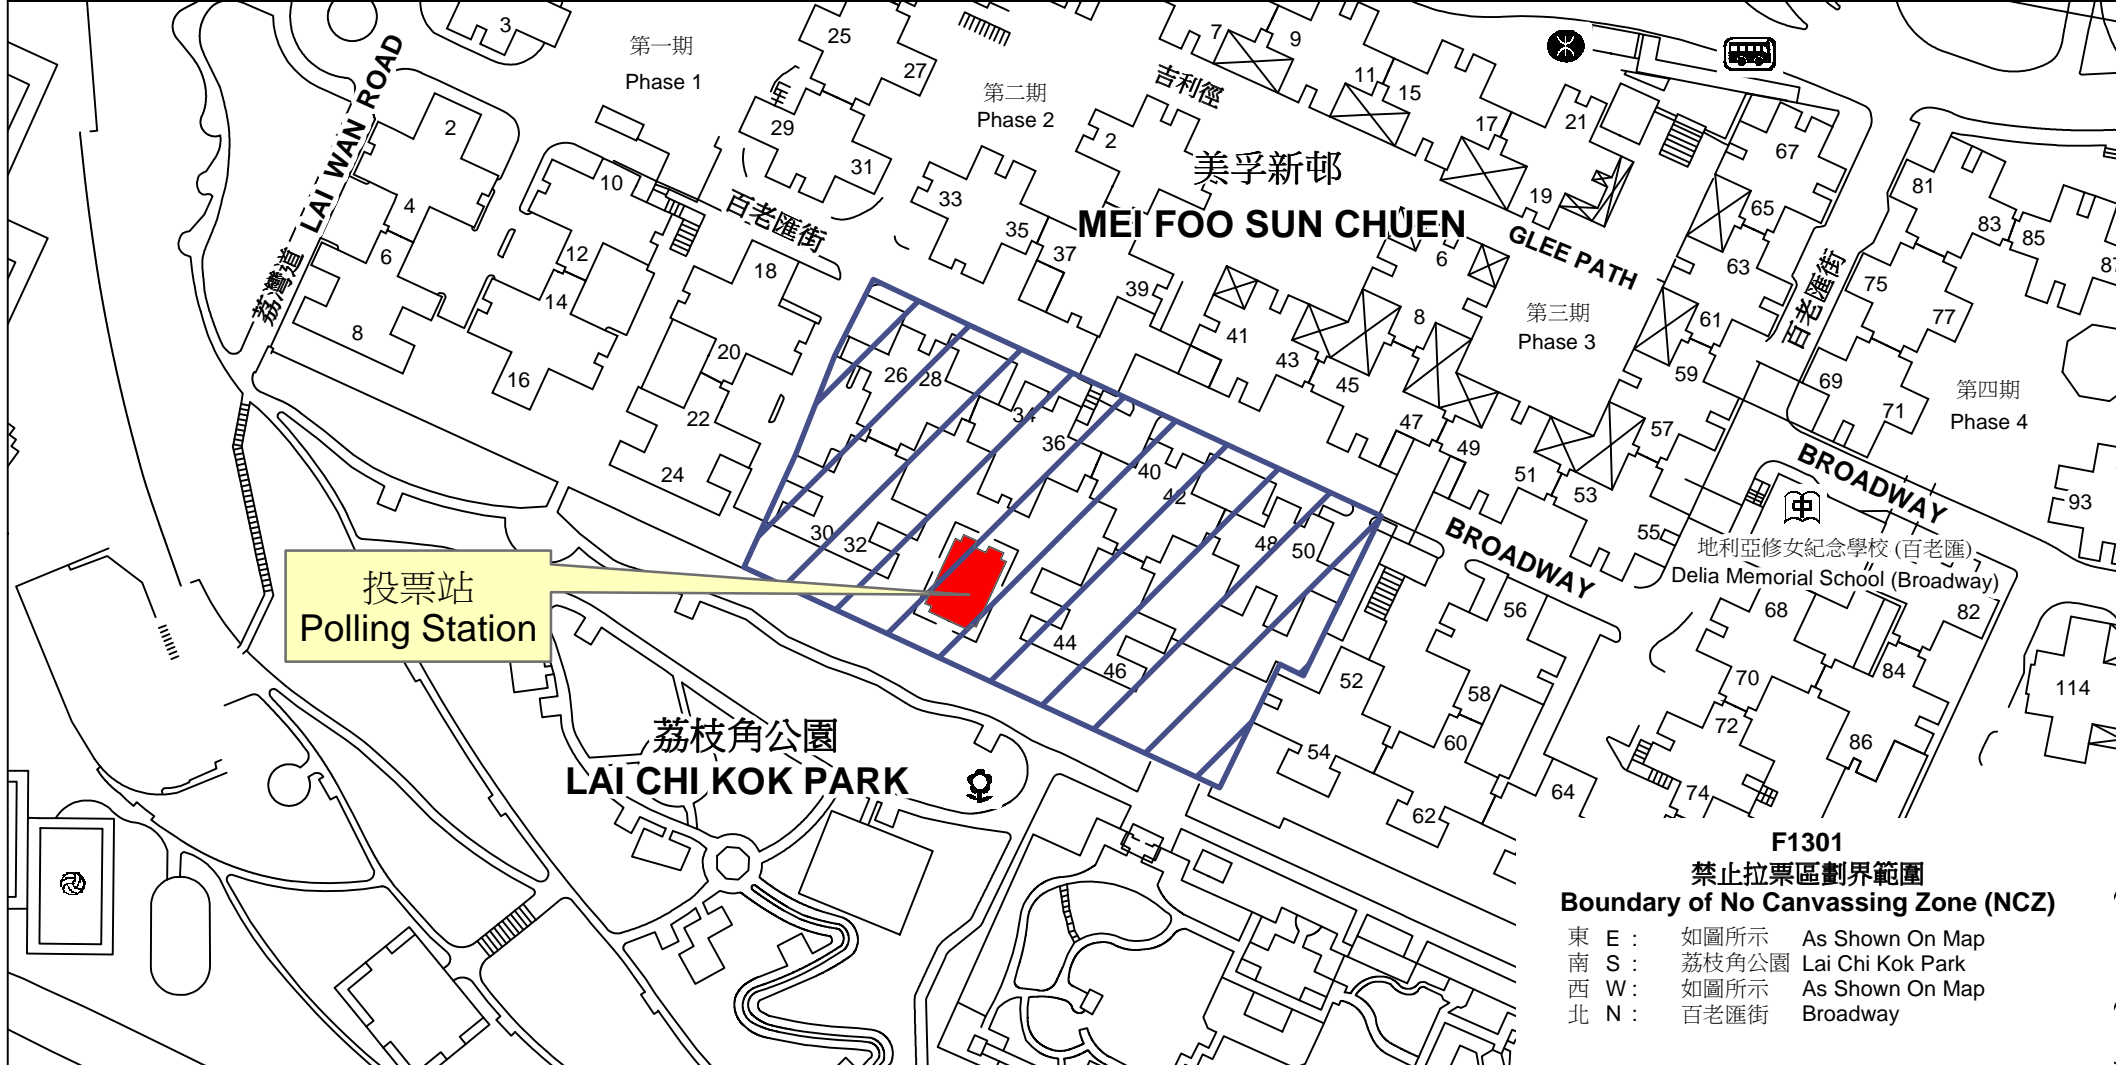

投票站位置圖和禁止拉票區 Polling Station - Location Plan & No Canvassing Zone

投票站編號 Polling Station Code  <b>F1301</b>	2016年立法會換屆選舉地方選區編號及名稱 Code & Name of Geographical Constituency for 2016 Legislative Council General Election  <b>LC2 九龍西 KOWLOON WEST</b>	名稱及地址 Name & Address  美孚新邨孚佑堂 九龍美孚新邨第2期百老匯街38號 <b>Mei Foo Sun Chuen Community Centre 38 Broadway, Stage 2, Mei Foo Sun Chuen, Kowloon</b>
---	---	--

投票站  
Polling Station

**F1301**  
**禁止拉票區劃界範圍**  
**Boundary of No Canvassing Zone (NCZ)**

- 東 E : 如圖所示 As Shown On Map
- 南 S : 荔枝角公園 Lai Chi Kok Park
- 西 W : 如圖所示 As Shown On Map
- 北 N : 百老匯街 Broadway

 禁止拉票區  
No Canvassing Zone