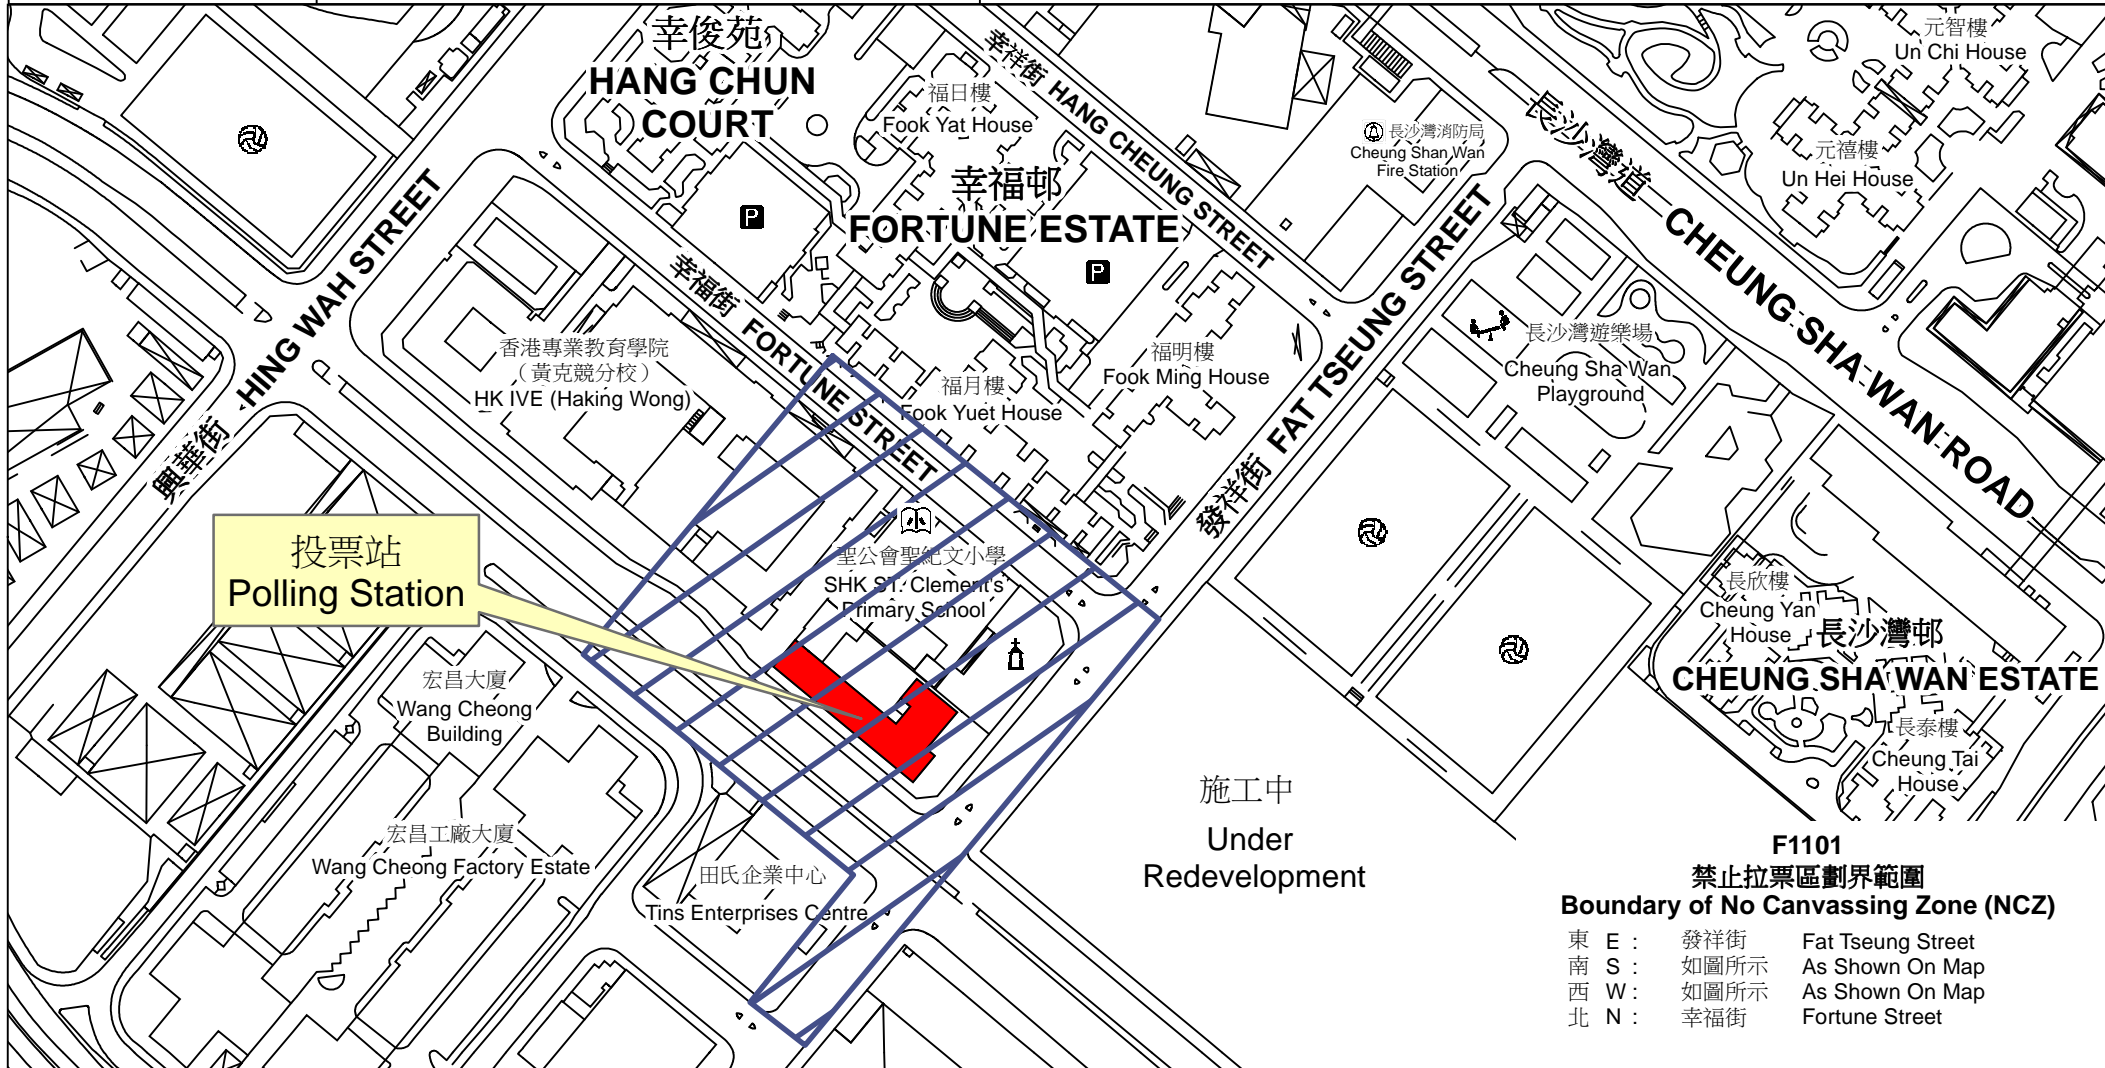

投票站位置圖和禁止拉票區 Polling Station - Location Plan & No Canvassing Zone

投票站編號 Polling Station Code	2016年立法會換屆選舉地方選區編號及名稱 Code & Name of Geographical Constituency for 2016 Legislative Council General Election	名稱及地址 Name & Address
F1101	LC2 九龍西 KOWLOON WEST	旅港開平商會學校 九龍荔枝角道700號 Hoi Ping Chamber of Commerce Primary School 700 Lai Chi Kok Road, Kowloon

F1101
禁止拉票區劃界範圍
Boundary of No Canvassing Zone (NCZ)

東 E :	發祥街	Fat Tseung Street
南 S :	如圖所示	As Shown On Map
西 W :	如圖所示	As Shown On Map
北 N :	幸福街	Fortune Street

 禁止拉票區
No Canvassing Zone