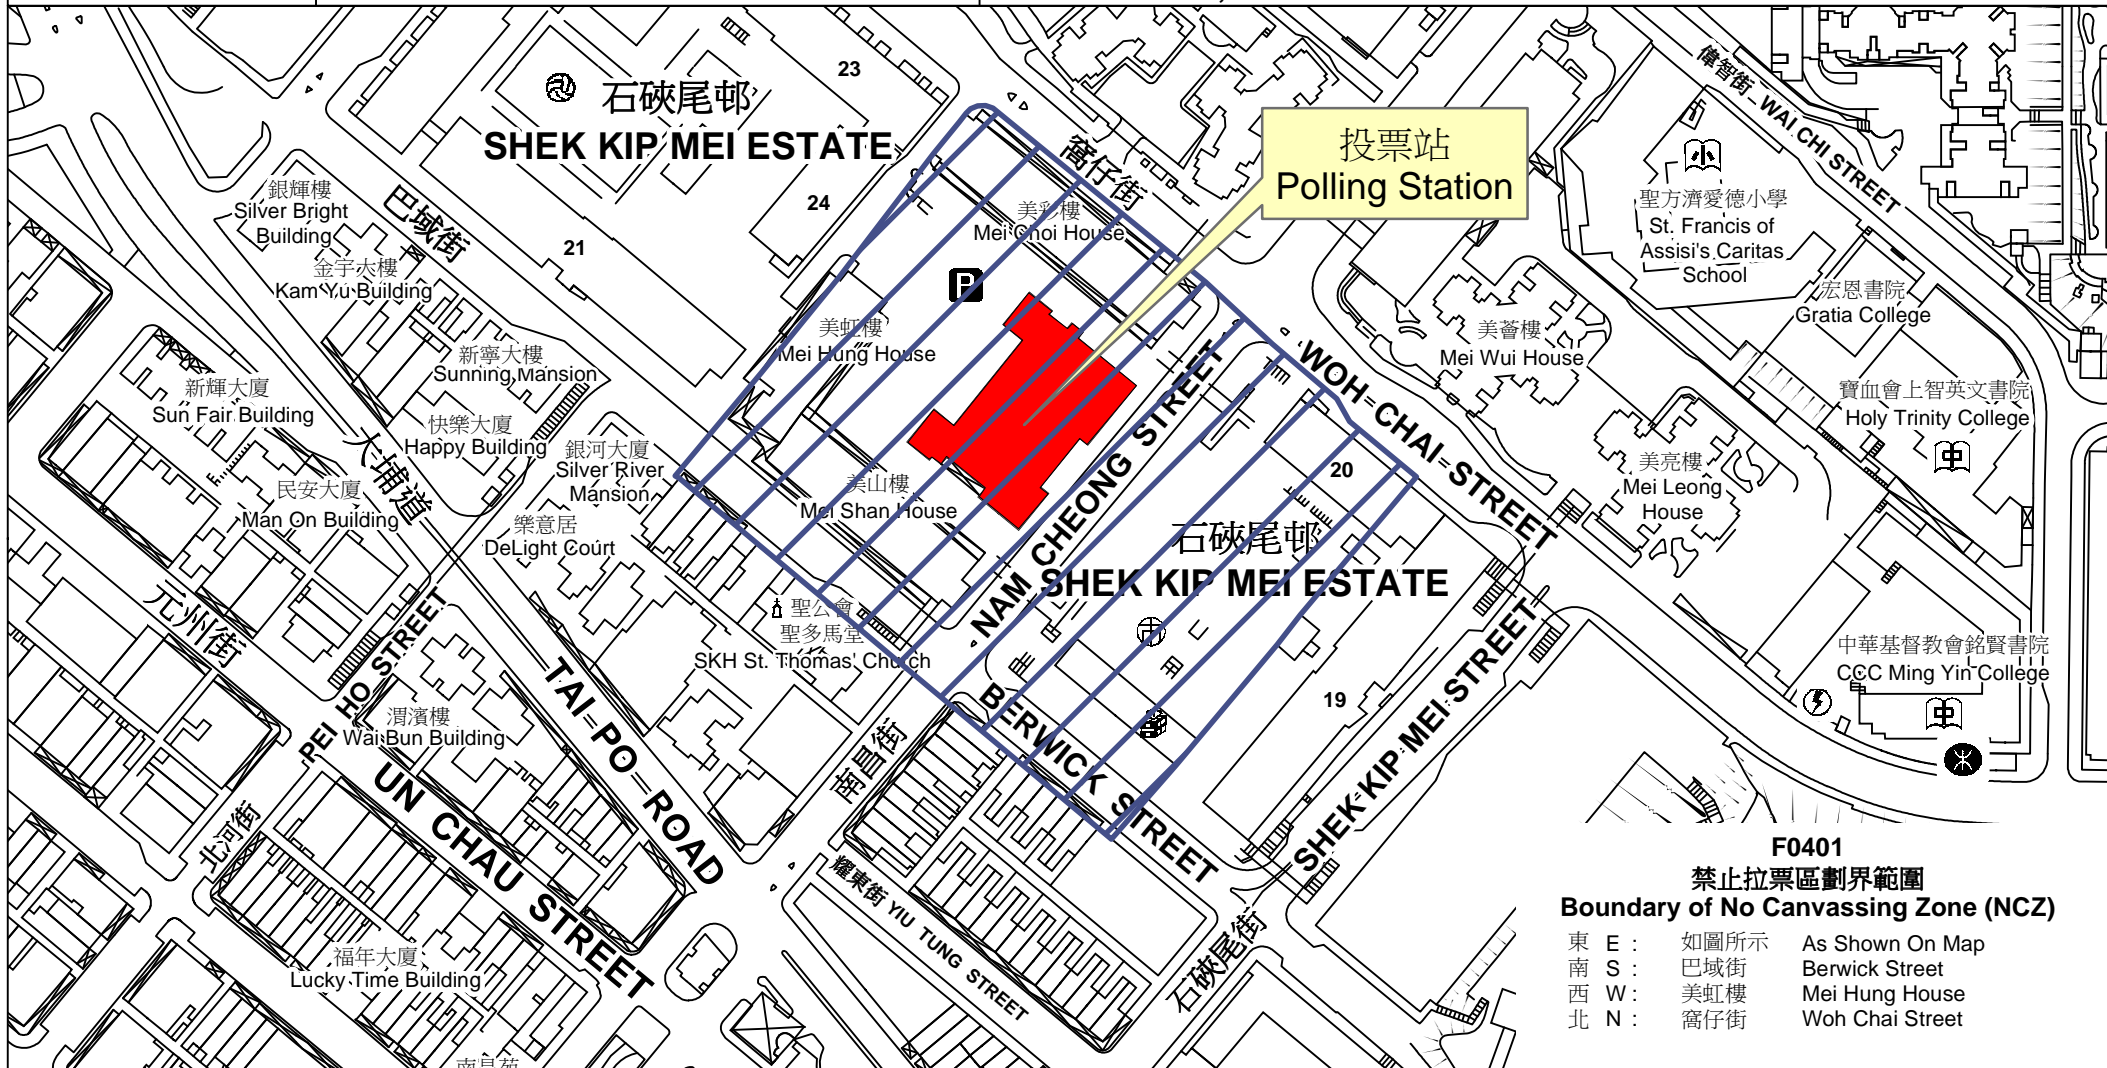

投票站位置圖和禁止拉票區 Polling Station - Location Plan & No Canvassing Zone

投票站編號 Polling Station Code F0401	2016年立法會換屆選舉地方選區編號及名稱 Code & Name of Geographical Constituency for 2016 Legislative Council General Election LC2 九龍西 KOWLOON WEST	名稱及地址 Name & Address 石硤尾社區會堂 九龍深水埗南昌街石硤尾邨42座 Shek Kip Mei Community Hall Block 42, Shek Kip Mei Estate, Nam Cheong Street, Sham Shui Po, Kowloon
---	---	---

F0401
禁止拉票區劃界範圍
Boundary of No Canvassing Zone (NCZ)

東 E :	如圖所示	As Shown On Map
南 S :	巴域街	Berwick Street
西 W :	美虹樓	Mei Hung House
北 N :	窩仔街	Woh Chai Street

 禁止拉票區
 No Canvassing Zone