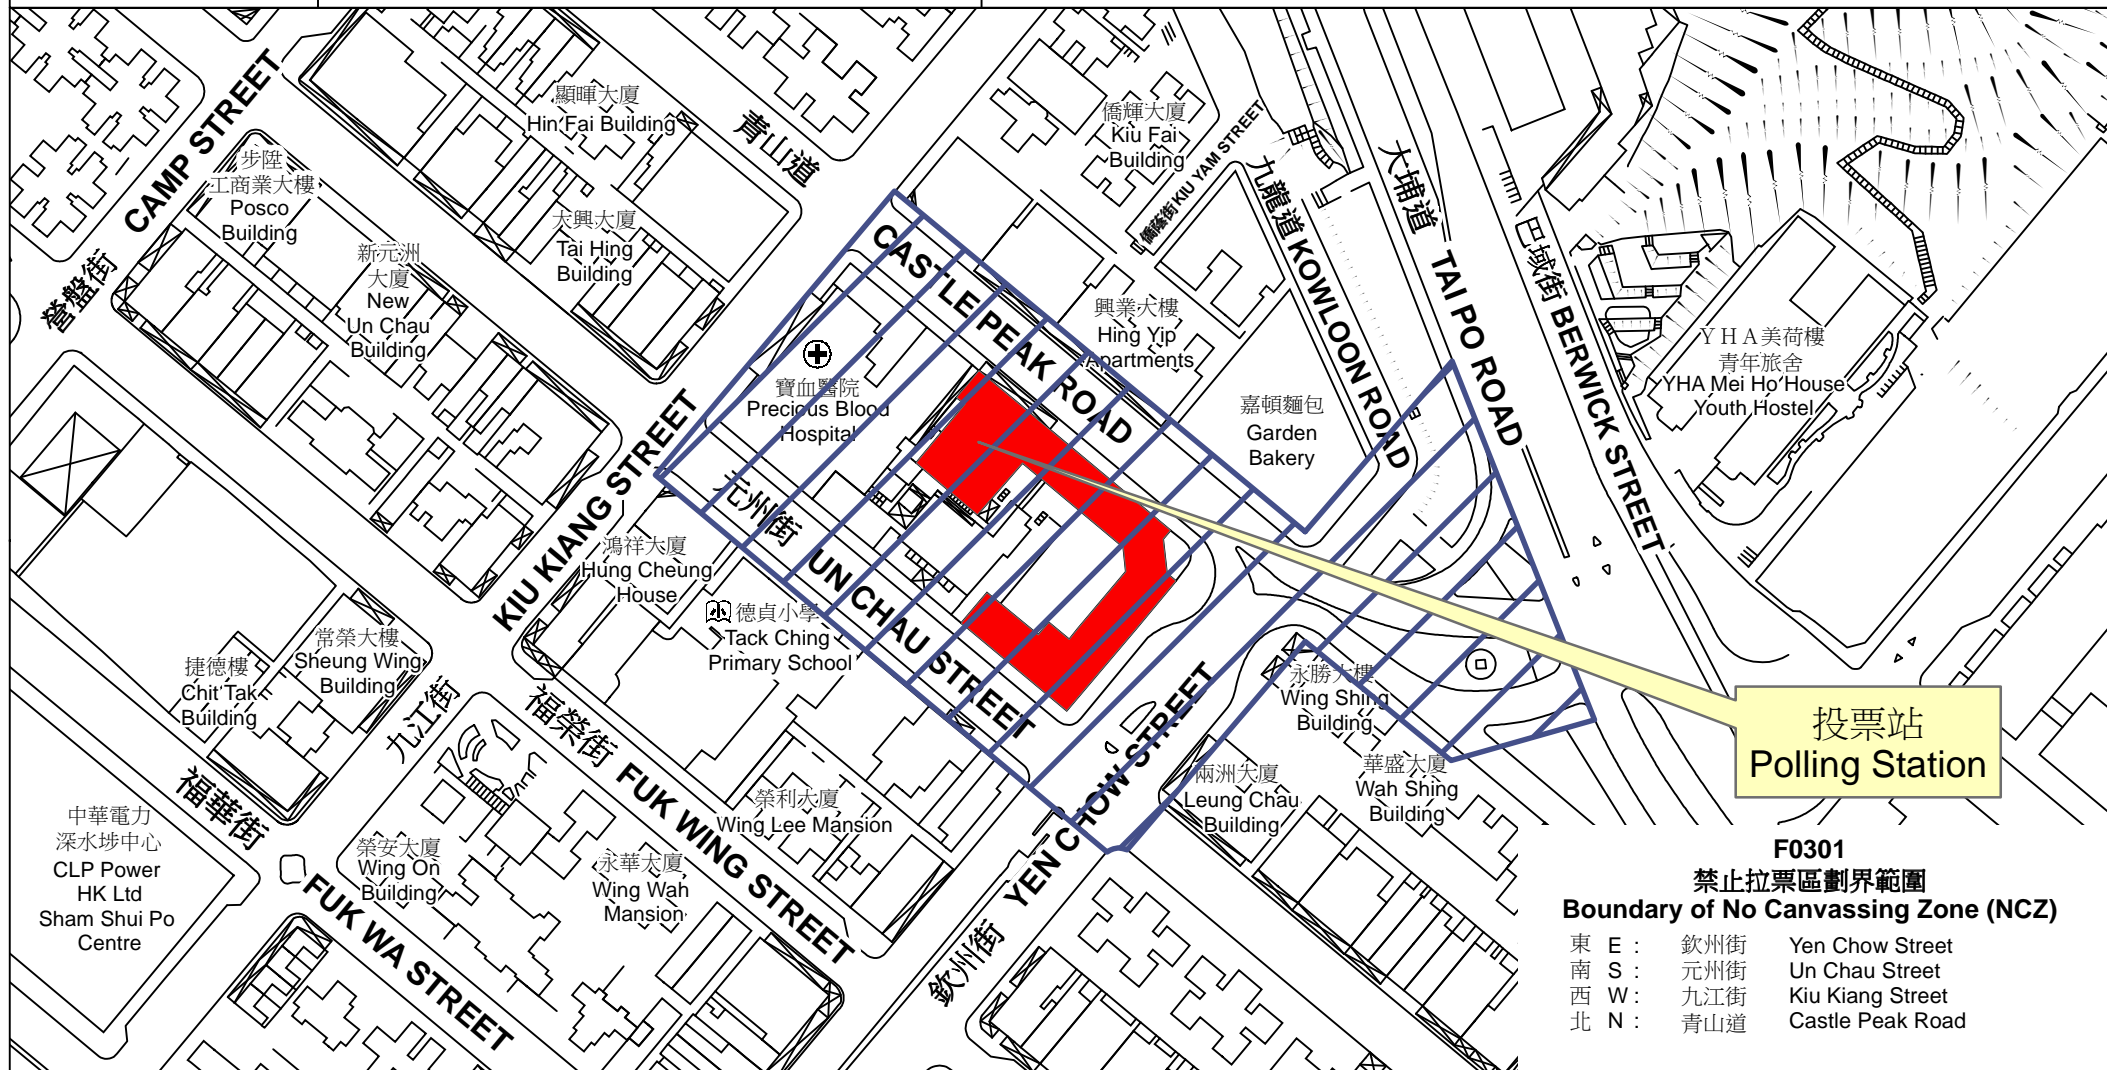

投票站位置圖和禁止拉票區 Polling Station - Location Plan & No Canvassing Zone

投票站編號 Polling Station Code F0301	2016年立法會換屆選舉地方選區編號及名稱 Code & Name of Geographical Constituency for 2016 Legislative Council General Election LC2 九龍西 KOWLOON WEST	名稱及地址 Name & Address 英華女學校 九龍深水埗青山道101號 Ying Wa Girls' School 101 Castle Peak Road, Sham Shui Po, Kowloon
---	---	---

投票站
Polling Station

**F0301
禁止拉票區劃界範圍
Boundary of No Canvassing Zone (NCZ)**

東 E :	欽州街	Yen Chow Street
南 S :	元州街	Un Chau Street
西 W :	九江街	Kiu Kiang Street
北 N :	青山道	Castle Peak Road

 禁止拉票區
No Canvassing Zone