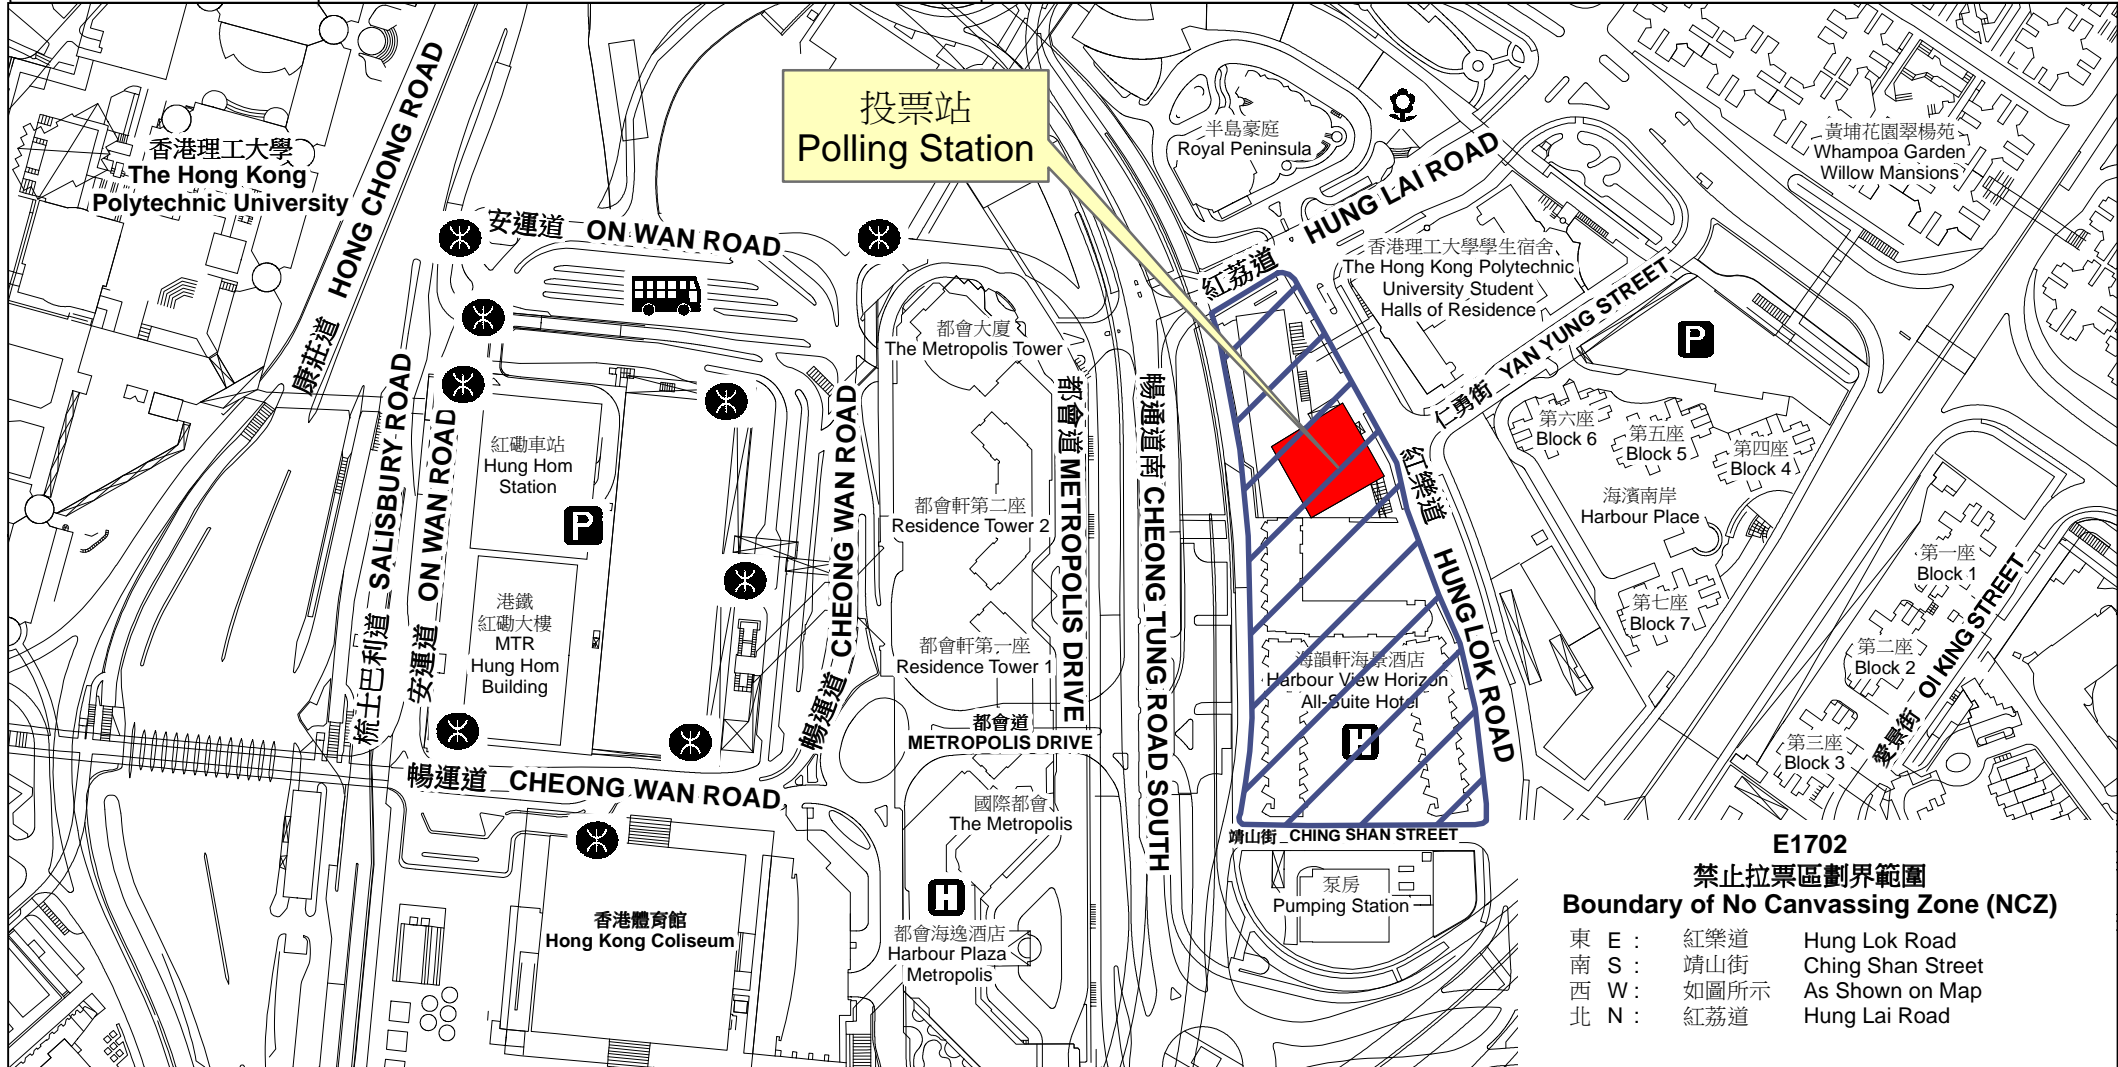

投票站位置圖和禁止拉票區 Polling Station - Location Plan & No Canvassing Zone

投票站編號 Polling Station Code E1702	2016年立法會換屆選舉地方選區編號及名稱 Code & Name of Geographical Constituency for 2016 Legislative Council General Election LC2 九龍西 KOWLOON WEST	名稱及地址 Name & Address 香港理工大學紅磡灣校園 九龍紅磡紅樂道8號 PolyU Hung Hom Bay Campus 8 Hung Lok Road, Hung Hom, Kowloon
---------------------------------------------------	---------------------------------------------------------------------------------------------------------------------------------------------------------------------------------------------------------	---------------------------------------------------------------------------------------------------------------------------------------------------------

 禁止拉票區
No Canvassing Zone