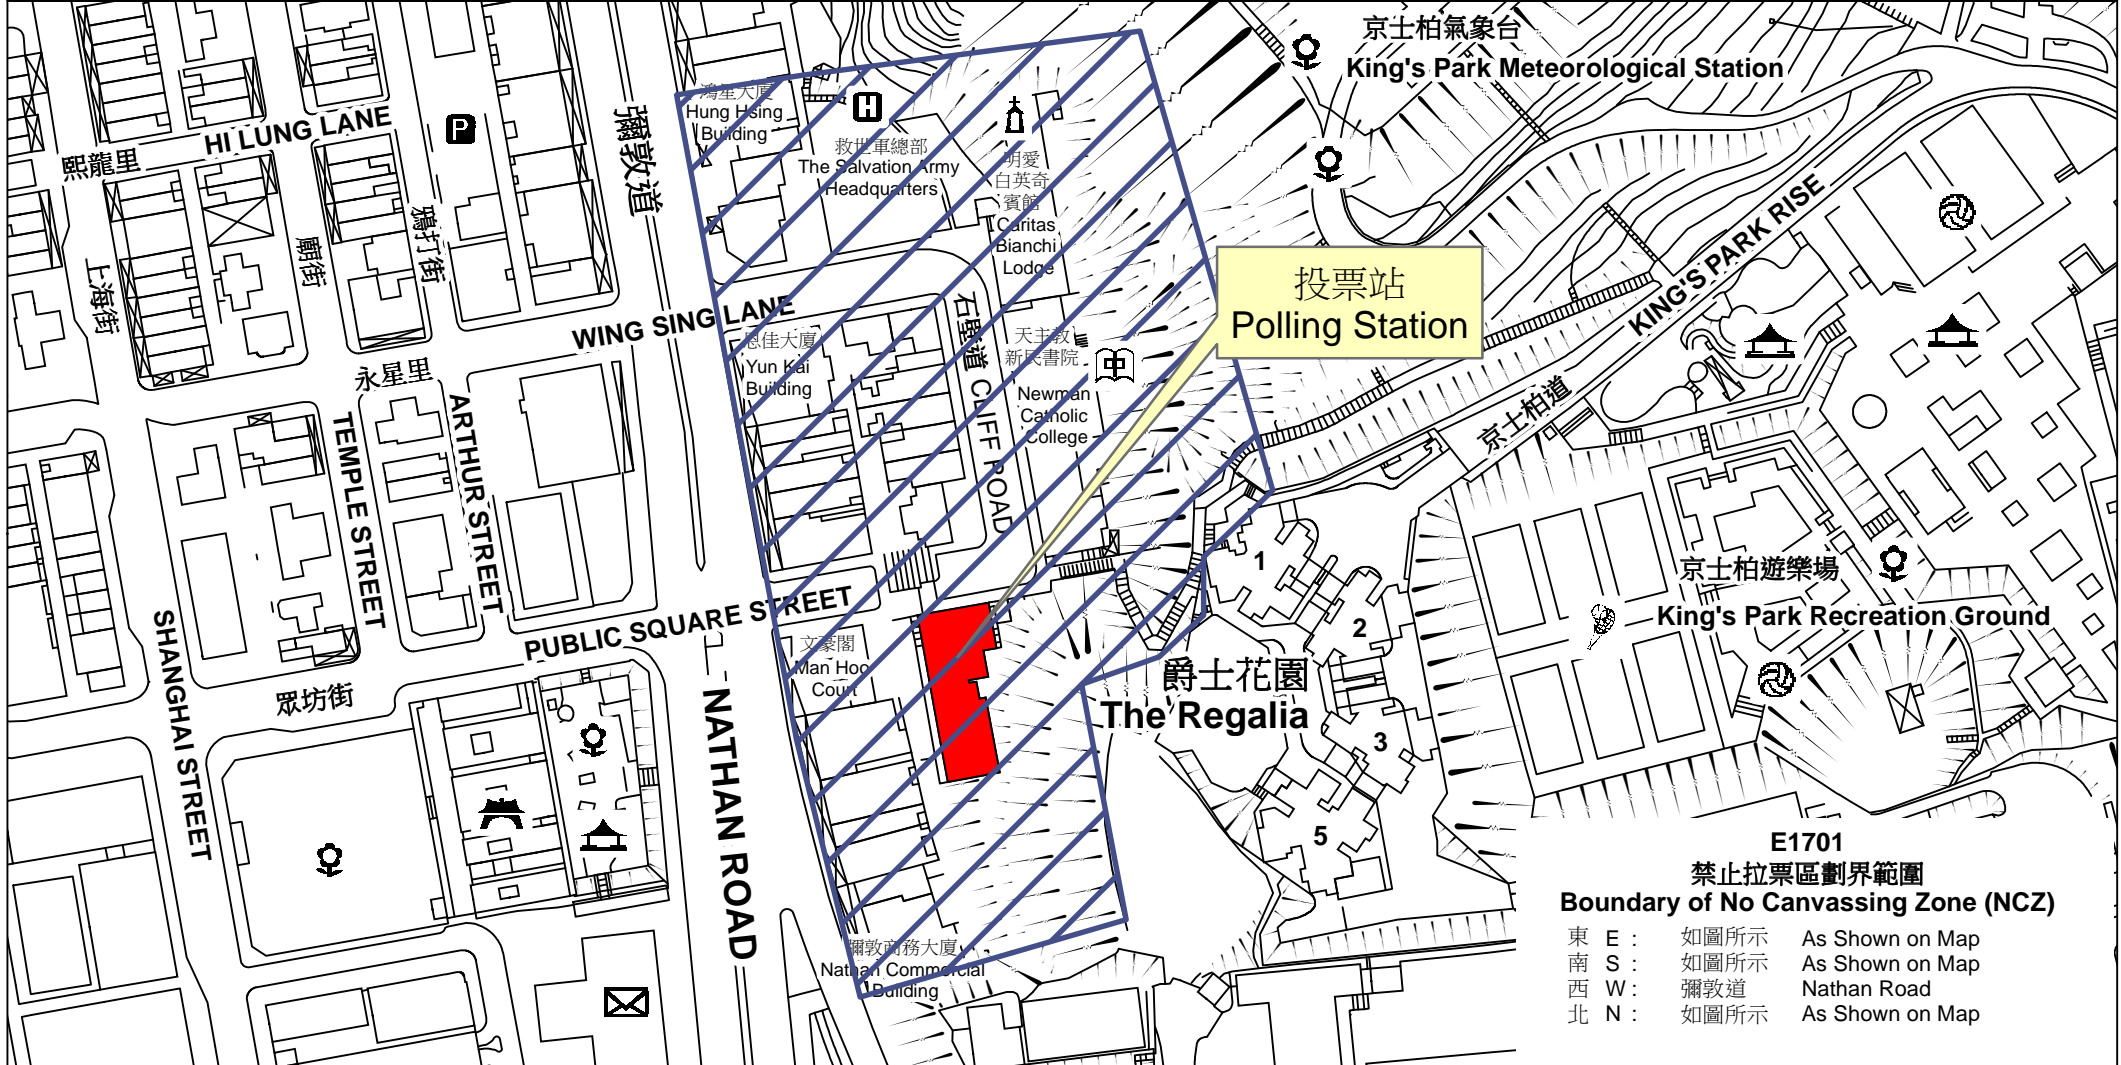

投票站位置圖和禁止拉票區 Polling Station - Location Plan & No Canvassing Zone

投票站編號 Polling Station Code	2016年立法會換屆選舉地方選區編號及名稱 Code & Name of Geographical Constituency for 2016 Legislative Council General Election	名稱及地址 Name & Address
E1701	LC2 九龍西 KOWLOON WEST	油蔴地街坊會學校 九龍油蔴地眾坊街80號 Yaumati Kaifong Association School 80 Public Square Street, Yau Ma Tei, Kowloon

**E1701
禁止拉票區劃界範圍
Boundary of No Canvassing Zone (NCZ)**

東 E :	如圖所示	As Shown on Map
南 S :	如圖所示	As Shown on Map
西 W :	彌敦道	Nathan Road
北 N :	如圖所示	As Shown on Map

 禁止拉票區
No Canvassing Zone