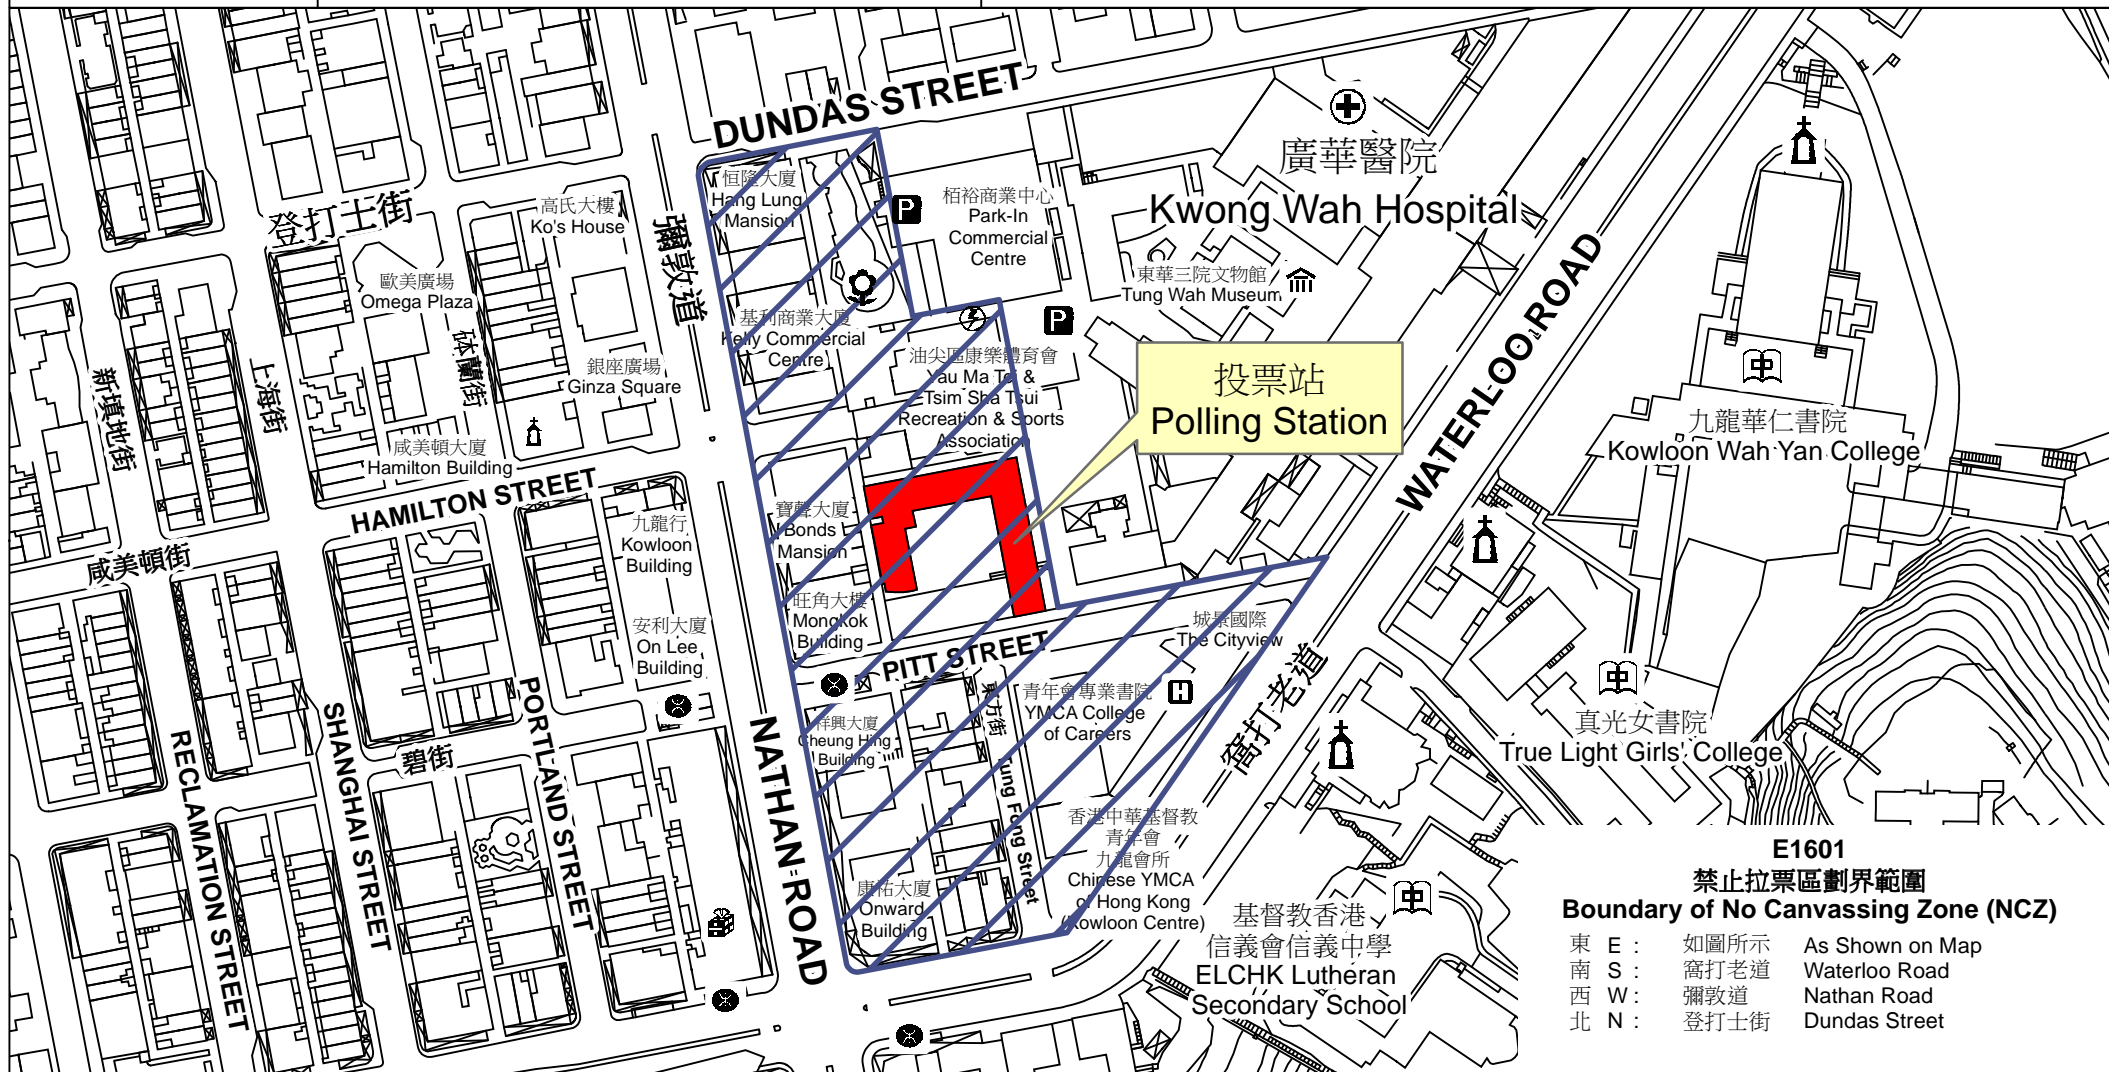

# 投票站位置圖和禁止拉票區 Polling Station - Location Plan & No Canvassing Zone

投票站編號  
Polling Station Code

**E1601**

2016年立法會換屆選舉地方選區編號及名稱  
Code & Name of Geographical Constituency  
for 2016 Legislative Council General Election

**LC2**  
**九龍西**  
**KOWLOON WEST**

名稱及地址  
Name & Address

東華三院羅裕積小學  
九龍油麻地碧街51號  
TWGHs Lo Yu Chik Primary School  
51 Pitt Street, Yau Ma Tei, Kowloon

**E1601**  
**禁止拉票區劃界範圍**  
**Boundary of No Canvassing Zone (NCZ)**

東 E :	如圖所示	As Shown on Map
南 S :	窩打老道	Waterloo Road
西 W :	彌敦道	Nathan Road
北 N :	登打士街	Dundas Street

 禁止拉票區  
No Canvassing Zone