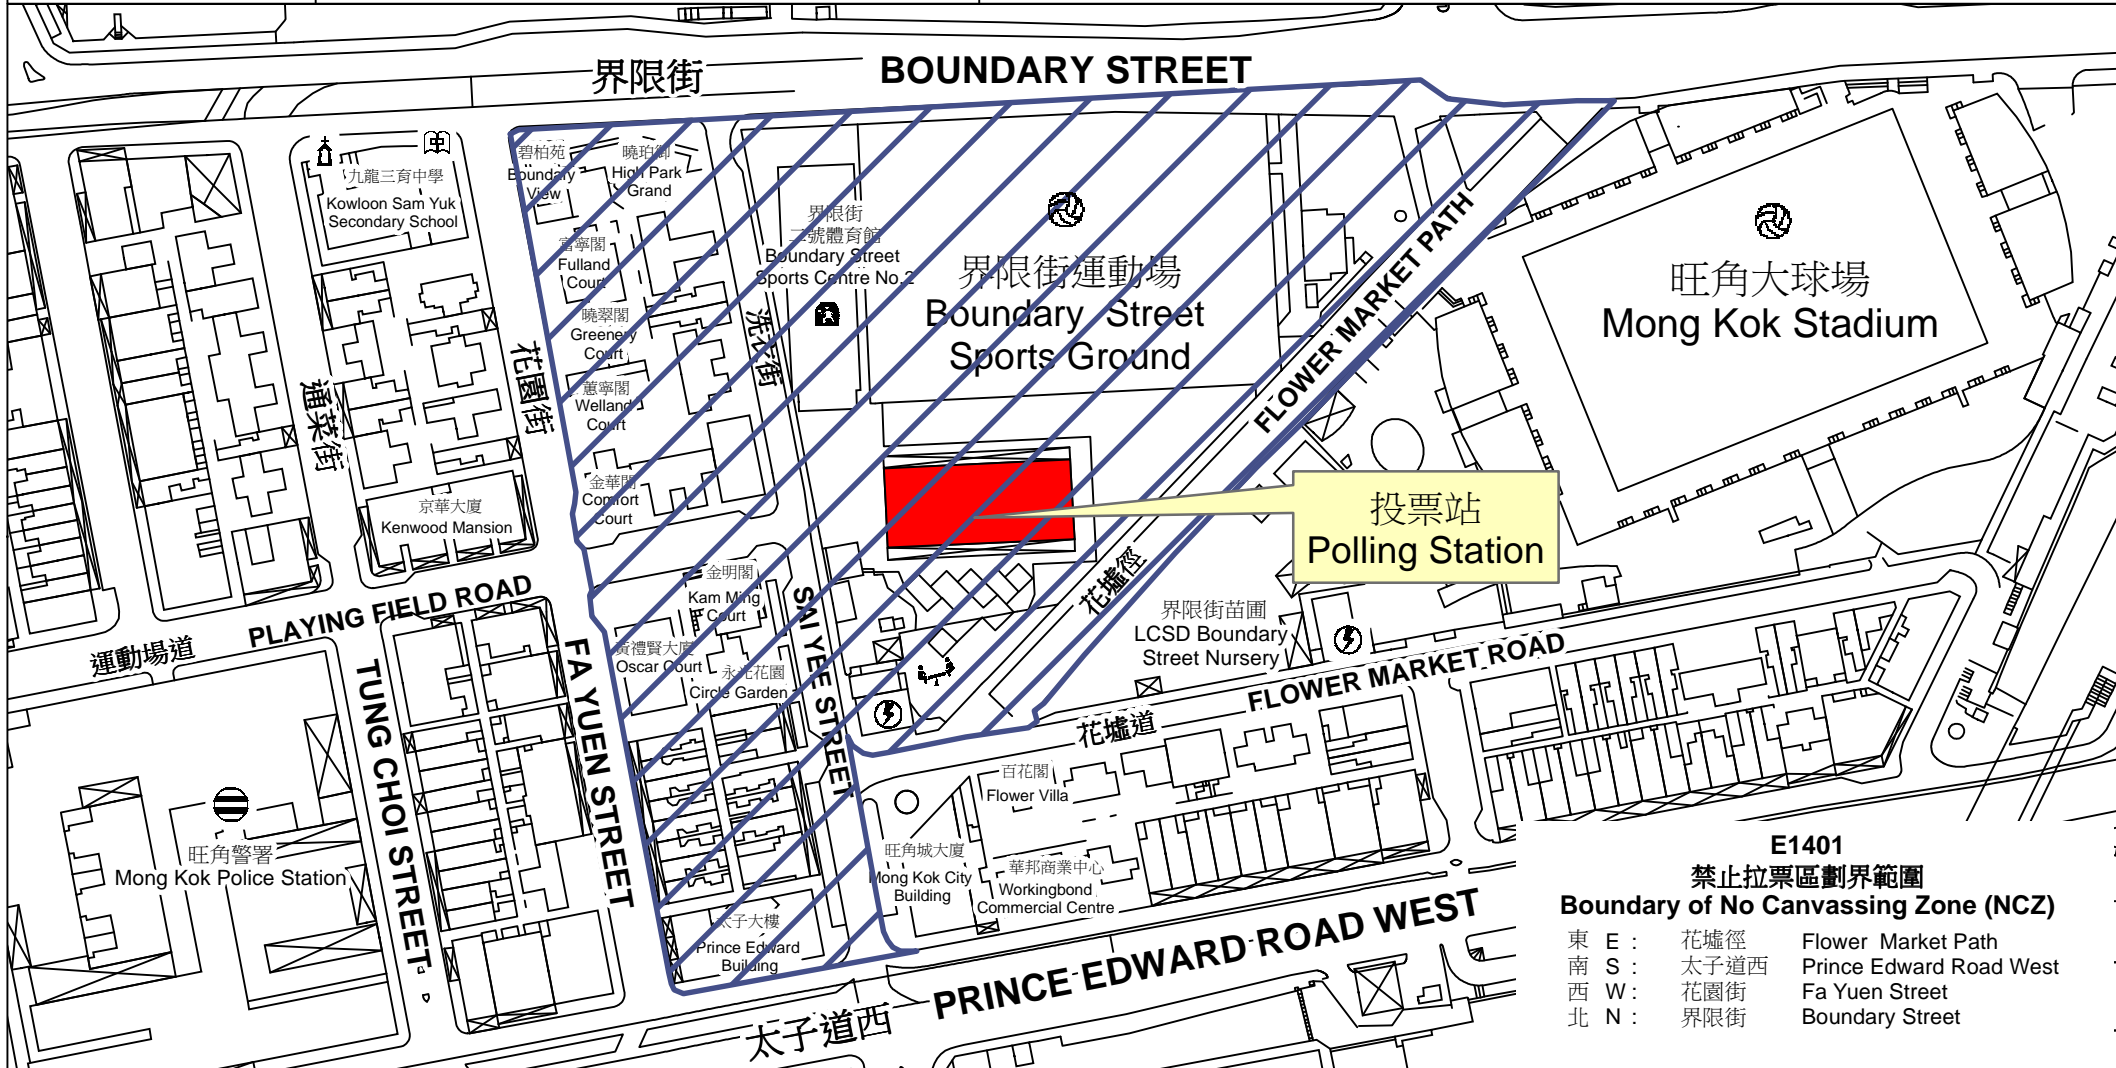

投票站位置圖和禁止拉票區 Polling Station - Location Plan & No Canvassing Zone

| 投票站編號<br>Polling Station Code<br><br><b>E1401</b> | 2016年立法會換屆選舉地方選區編號及名稱<br>Code & Name of Geographical Constituency<br>for 2016 Legislative Council General Election<br><br><b>LC2<br/>九龍西<br/>KOWLOON WEST</b> | 名稱及地址<br>Name & Address<br><br>界限街一號體育館<br>九龍旺角洗衣街200號<br><b>Boundary Street Sports Centre No. 1<br/>200 Sai Yee Street, Mong Kok, Kowloon</b> |
|---|---|--|
|---|---|--|

- E1401  
禁止拉票區劃界範圍  
Boundary of No Canvassing Zone (NCZ)**
- |       |      |                         |
|-------|------|-------------------------|
| 東 E : | 花墟徑  | Flower Market Path      |
| 南 S : | 太子道西 | Prince Edward Road West |
| 西 W : | 花園街  | Fa Yuen Street          |
| 北 N : | 界限街  | Boundary Street         |

 禁止拉票區  
No Canvassing Zone