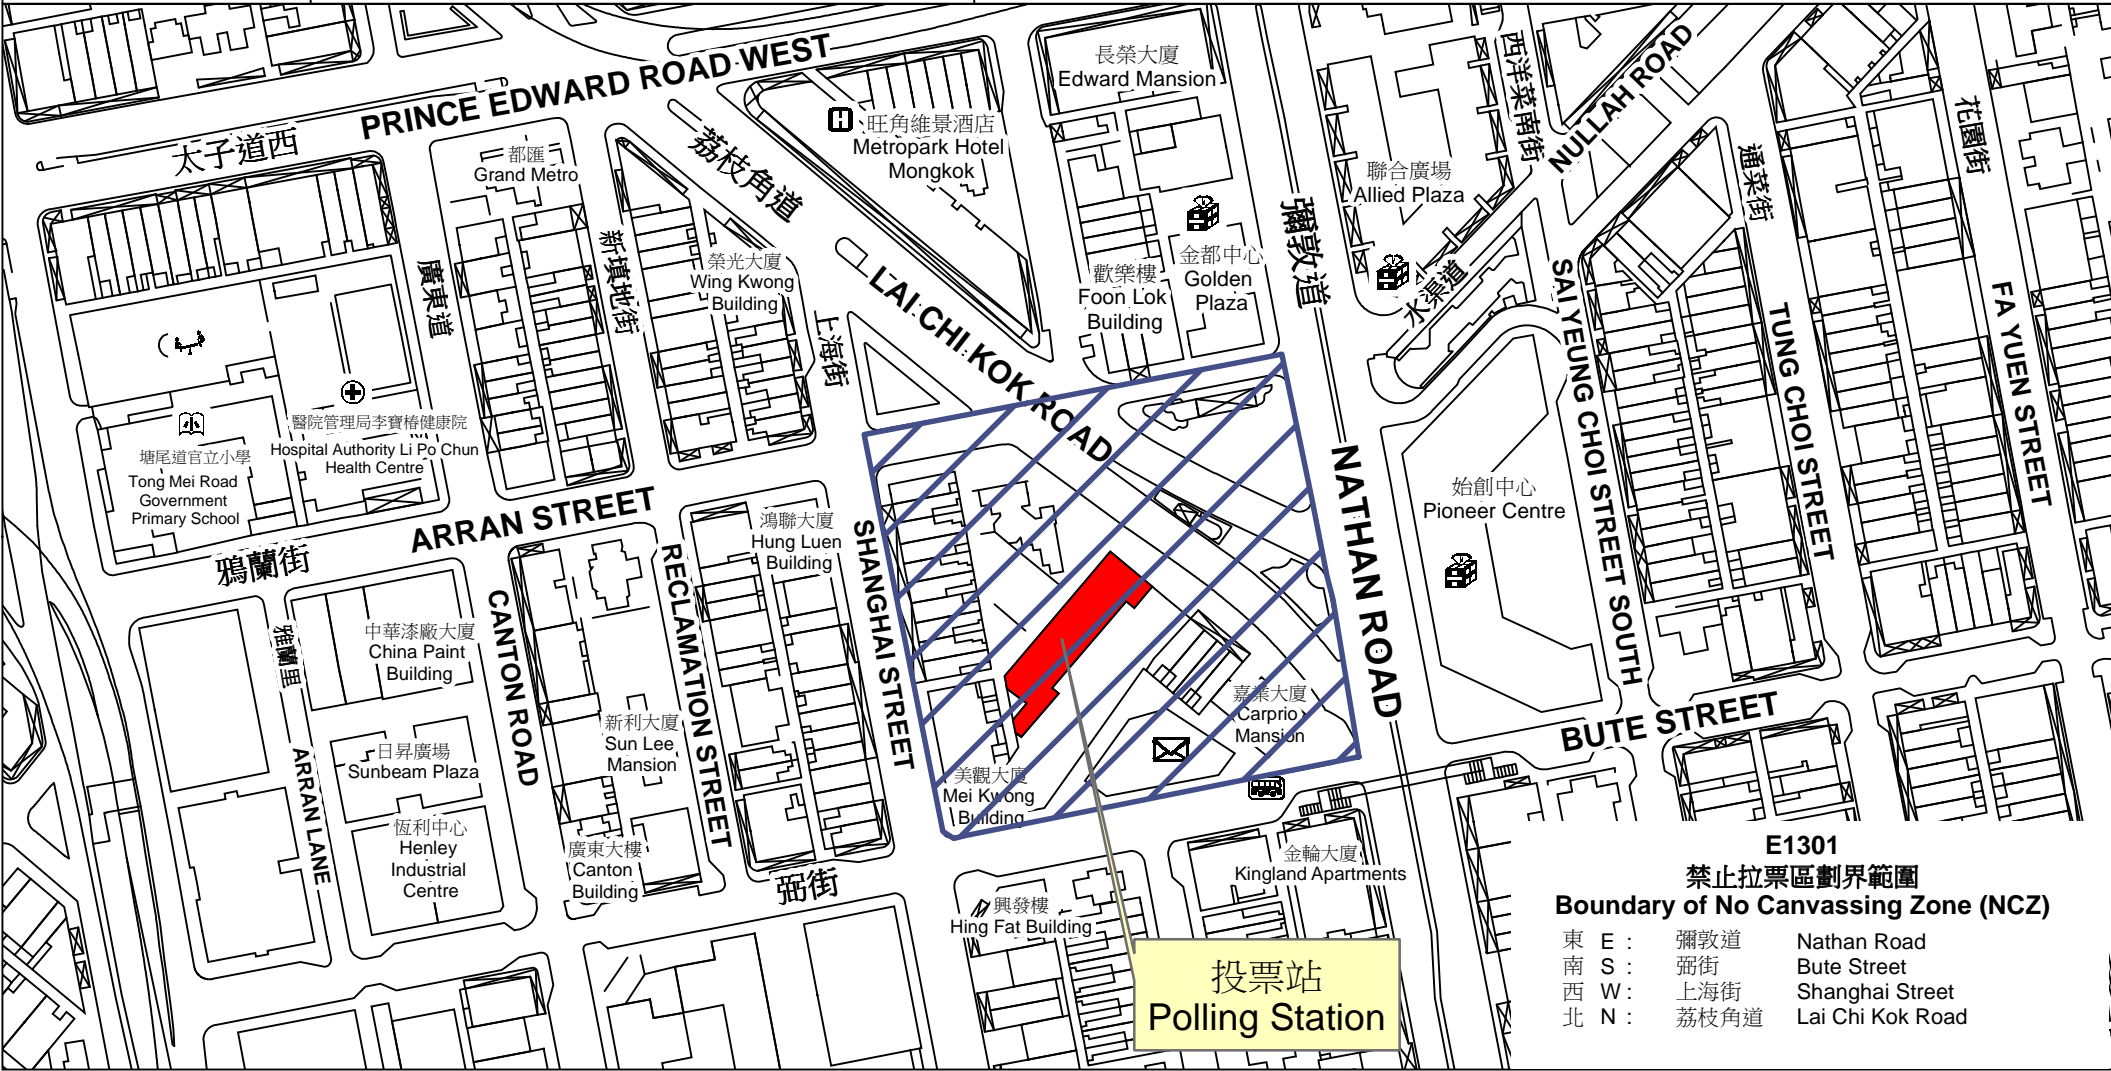

投票站位置圖和禁止拉票區 Polling Station - Location Plan & No Canvassing Zone

投票站編號 Polling Station Code  <b>E1301</b>	2016年立法會換屆選舉地方選區編號及名稱 Code & Name of Geographical Constituency for 2016 Legislative Council General Election  <b>LC2 九龍西 KOWLOON WEST</b>	名稱及地址 Name & Address  聖公會基榮小學 九龍荔枝角道23號 <b>SKH Kei Wing Primary School 23 Lai Chi Kok Road, Kowloon</b>
---	---	--

**E1301**  
**禁止拉票區劃界範圍**  
**Boundary of No Canvassing Zone (NCZ)**

東 E :	彌敦道	Nathan Road
南 S :	弼街	Bute Street
西 W :	上海街	Shanghai Street
北 N :	荔枝角道	Lai Chi Kok Road

 禁止拉票區  
No Canvassing Zone