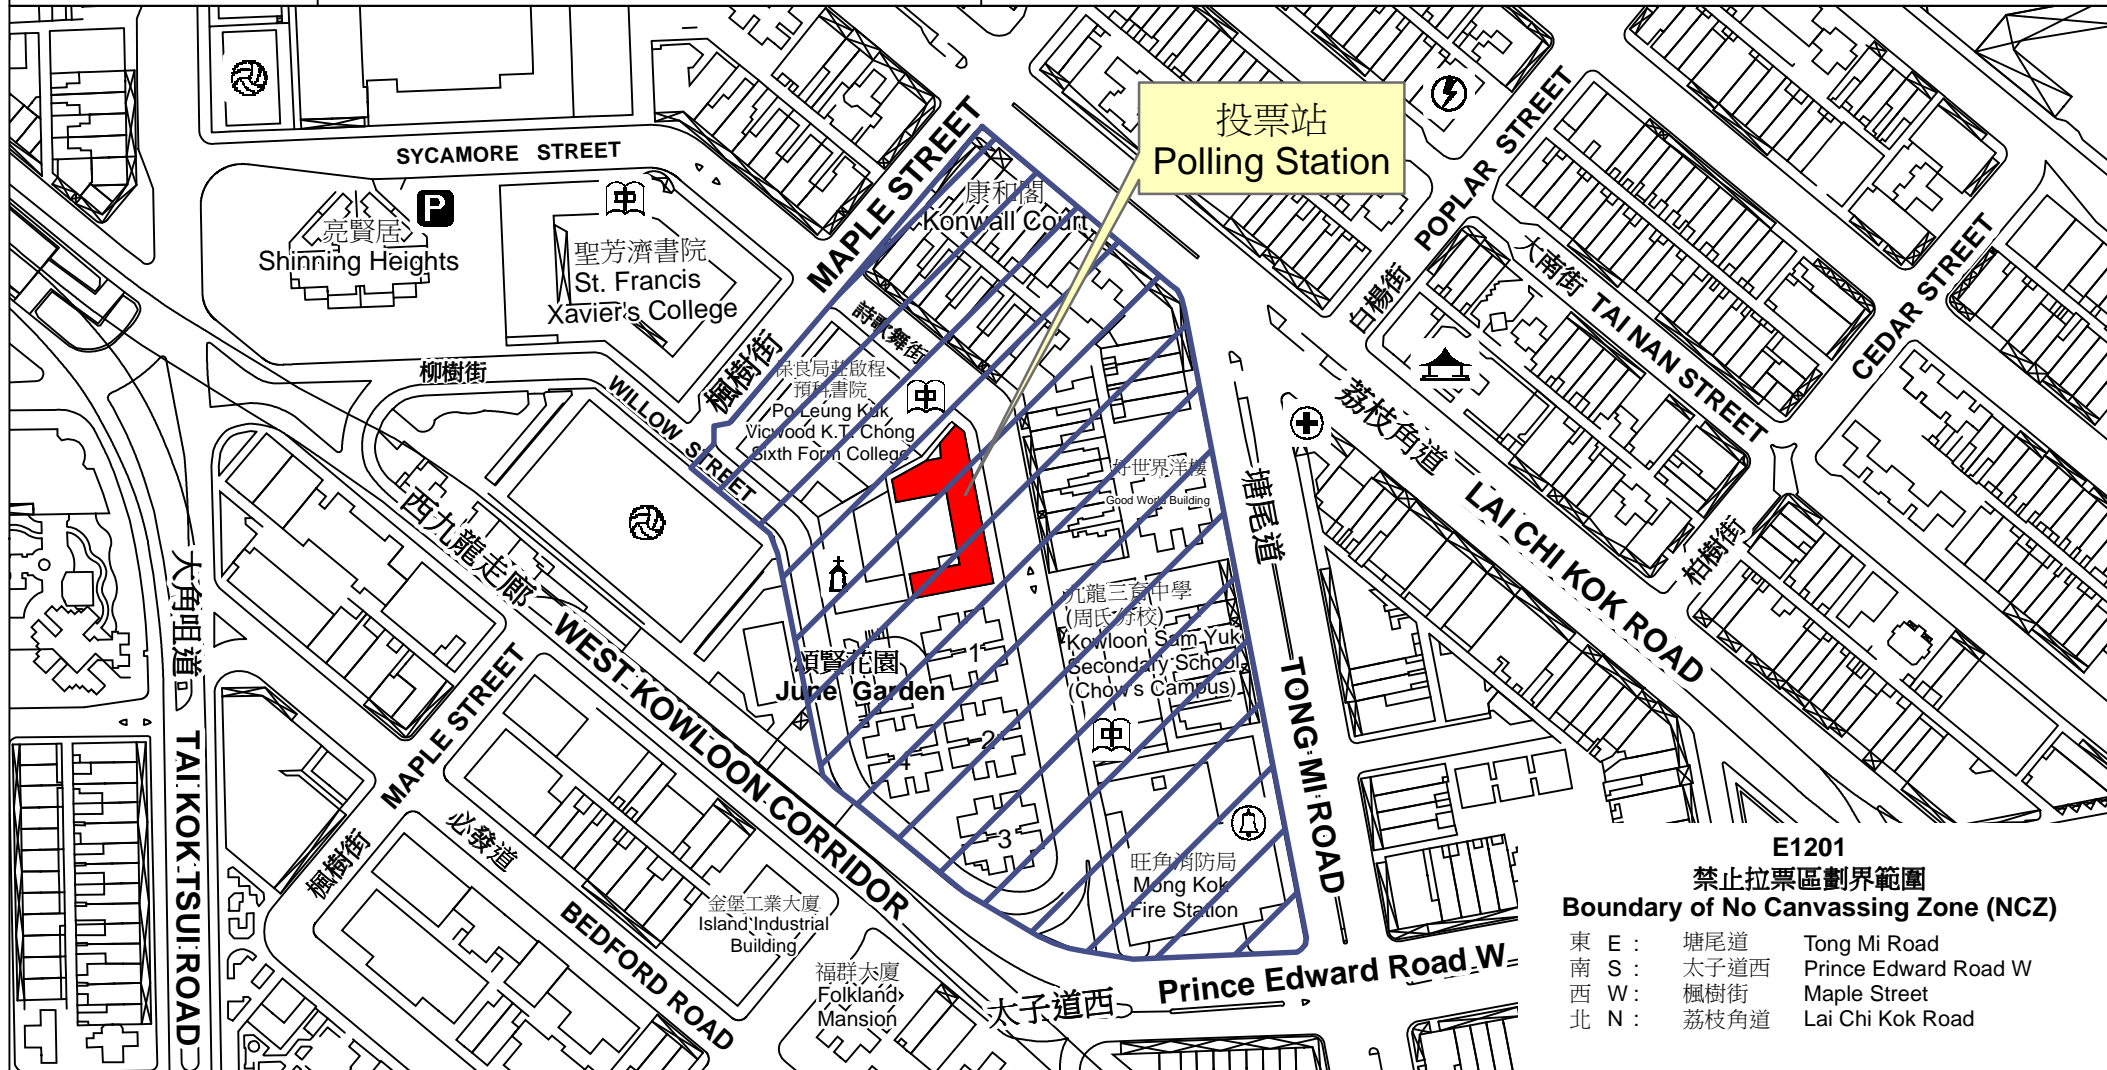

投票站位置圖和禁止拉票區 Polling Station - Location Plan & No Canvassing Zone

投票站編號 Polling Station Code E1201	2016年立法會換屆選舉地方選區編號及名稱 Code & Name of Geographical Constituency for 2016 Legislative Council General Election LC2 九龍西 KOWLOON WEST	名稱及地址 Name & Address 鮮魚行學校 九龍大角咀詩歌舞街33號 Fresh Fish Traders' School 33 Sycamore Street, Tai Kok Tsui, Kowloon
---	---	--

**E1201
 禁止拉票區劃界範圍
 Boundary of No Canvassing Zone (NCZ)**

東 E :	塘尾道	Tong Mi Road
南 S :	太子道西	Prince Edward Road W
西 W :	楓樹街	Maple Street
北 N :	荔枝角道	Lai Chi Kok Road

 禁止拉票區
 No Canvassing Zone