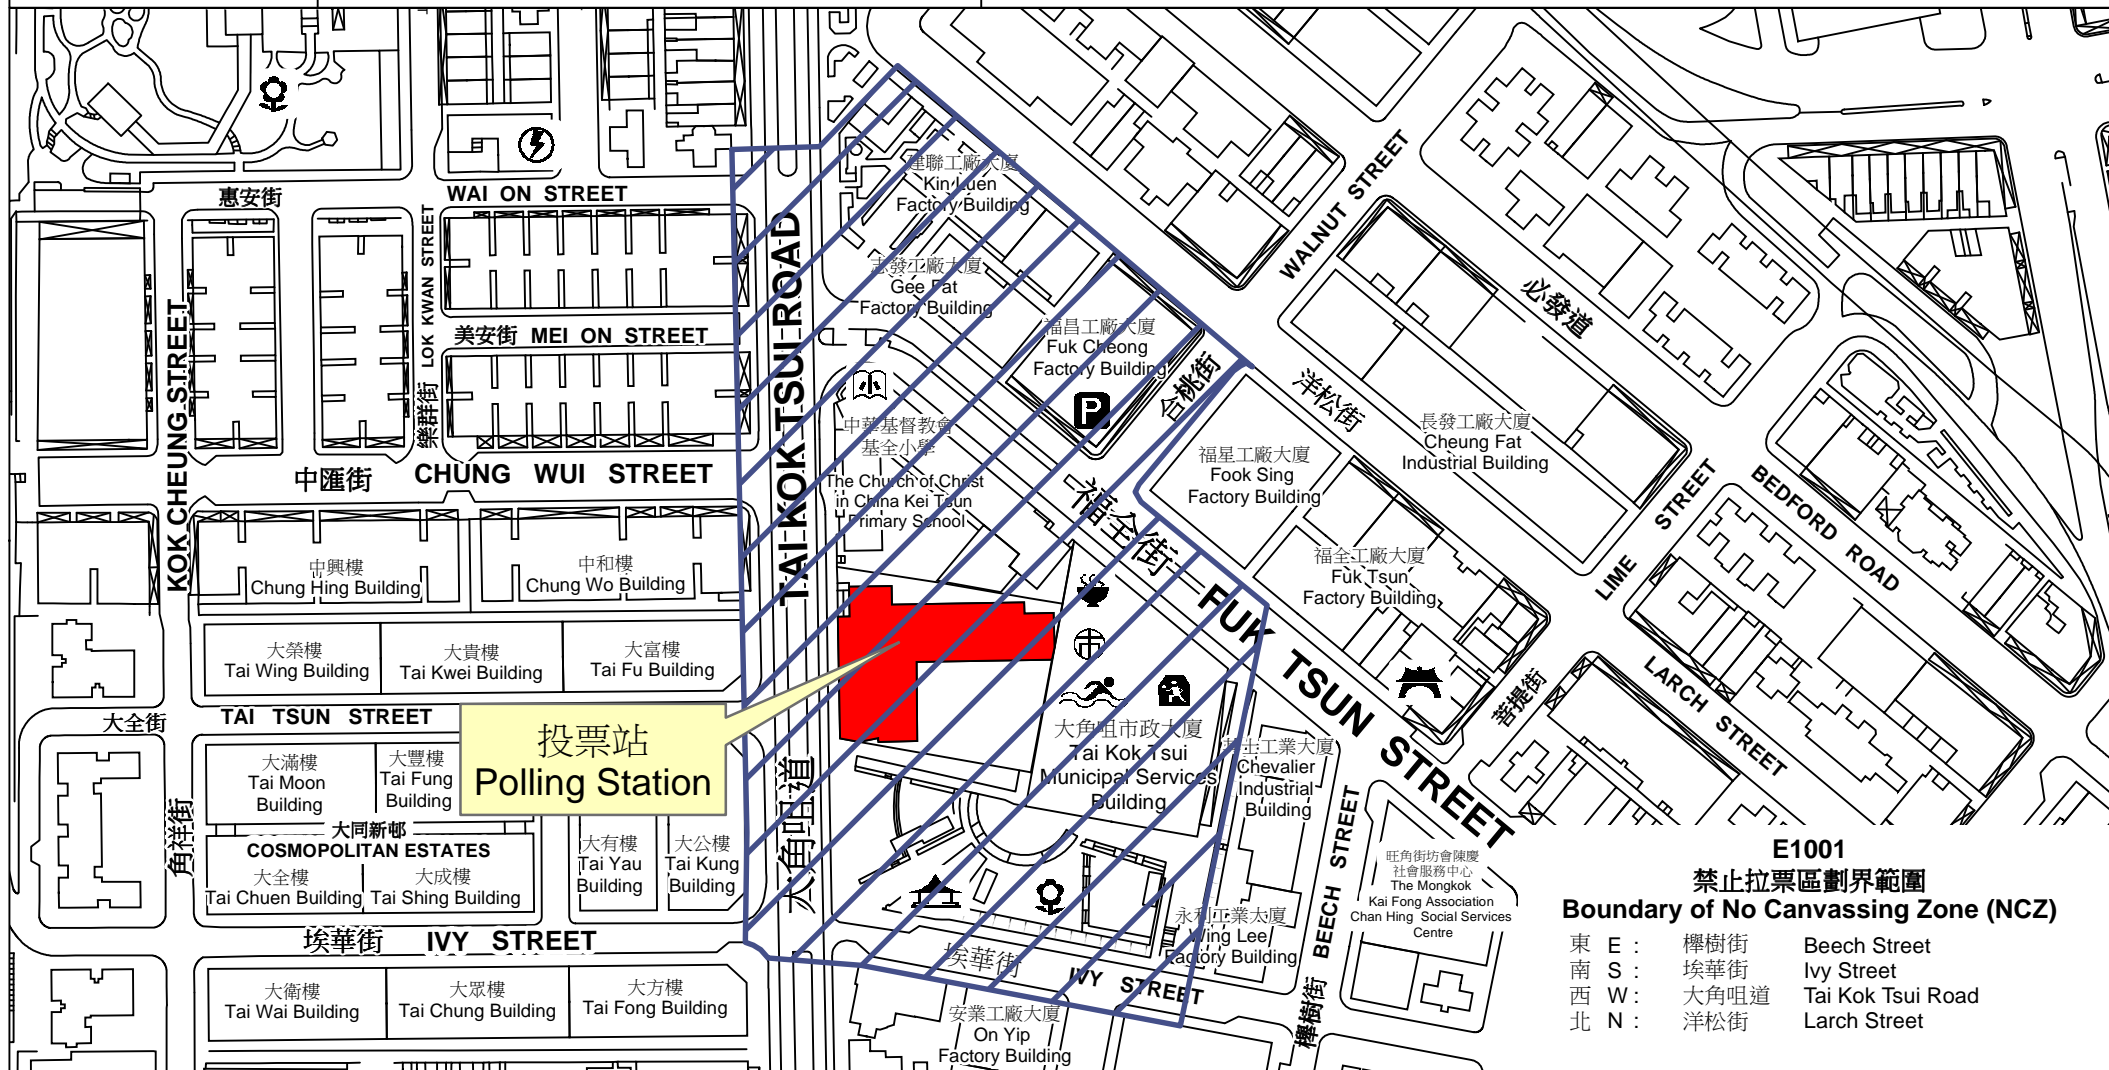

投票站位置圖和禁止拉票區 Polling Station - Location Plan & No Canvassing Zone

投票站編號
Polling Station Code

E1001

2016年立法會換屆選舉地方選區編號及名稱
Code & Name of Geographical Constituency
for 2016 Legislative Council General Election

LC2
九龍西
KOWLOON WEST

名稱及地址
Name & Address

大角嘴天主教小學
九龍大角嘴道148號
Tai Kok Tsui Catholic Primary School
148 Tai Kok Tsui Road, Kowloon

E1001
禁止拉票區劃界範圍
Boundary of No Canvassing Zone (NCZ)

東 E :	樺樹街	Beech Street
南 S :	埃華街	Ivy Street
西 W :	大角咀道	Tai Kok Tsui Road
北 N :	洋松街	Larch Street

 禁止拉票區
No Canvassing Zone