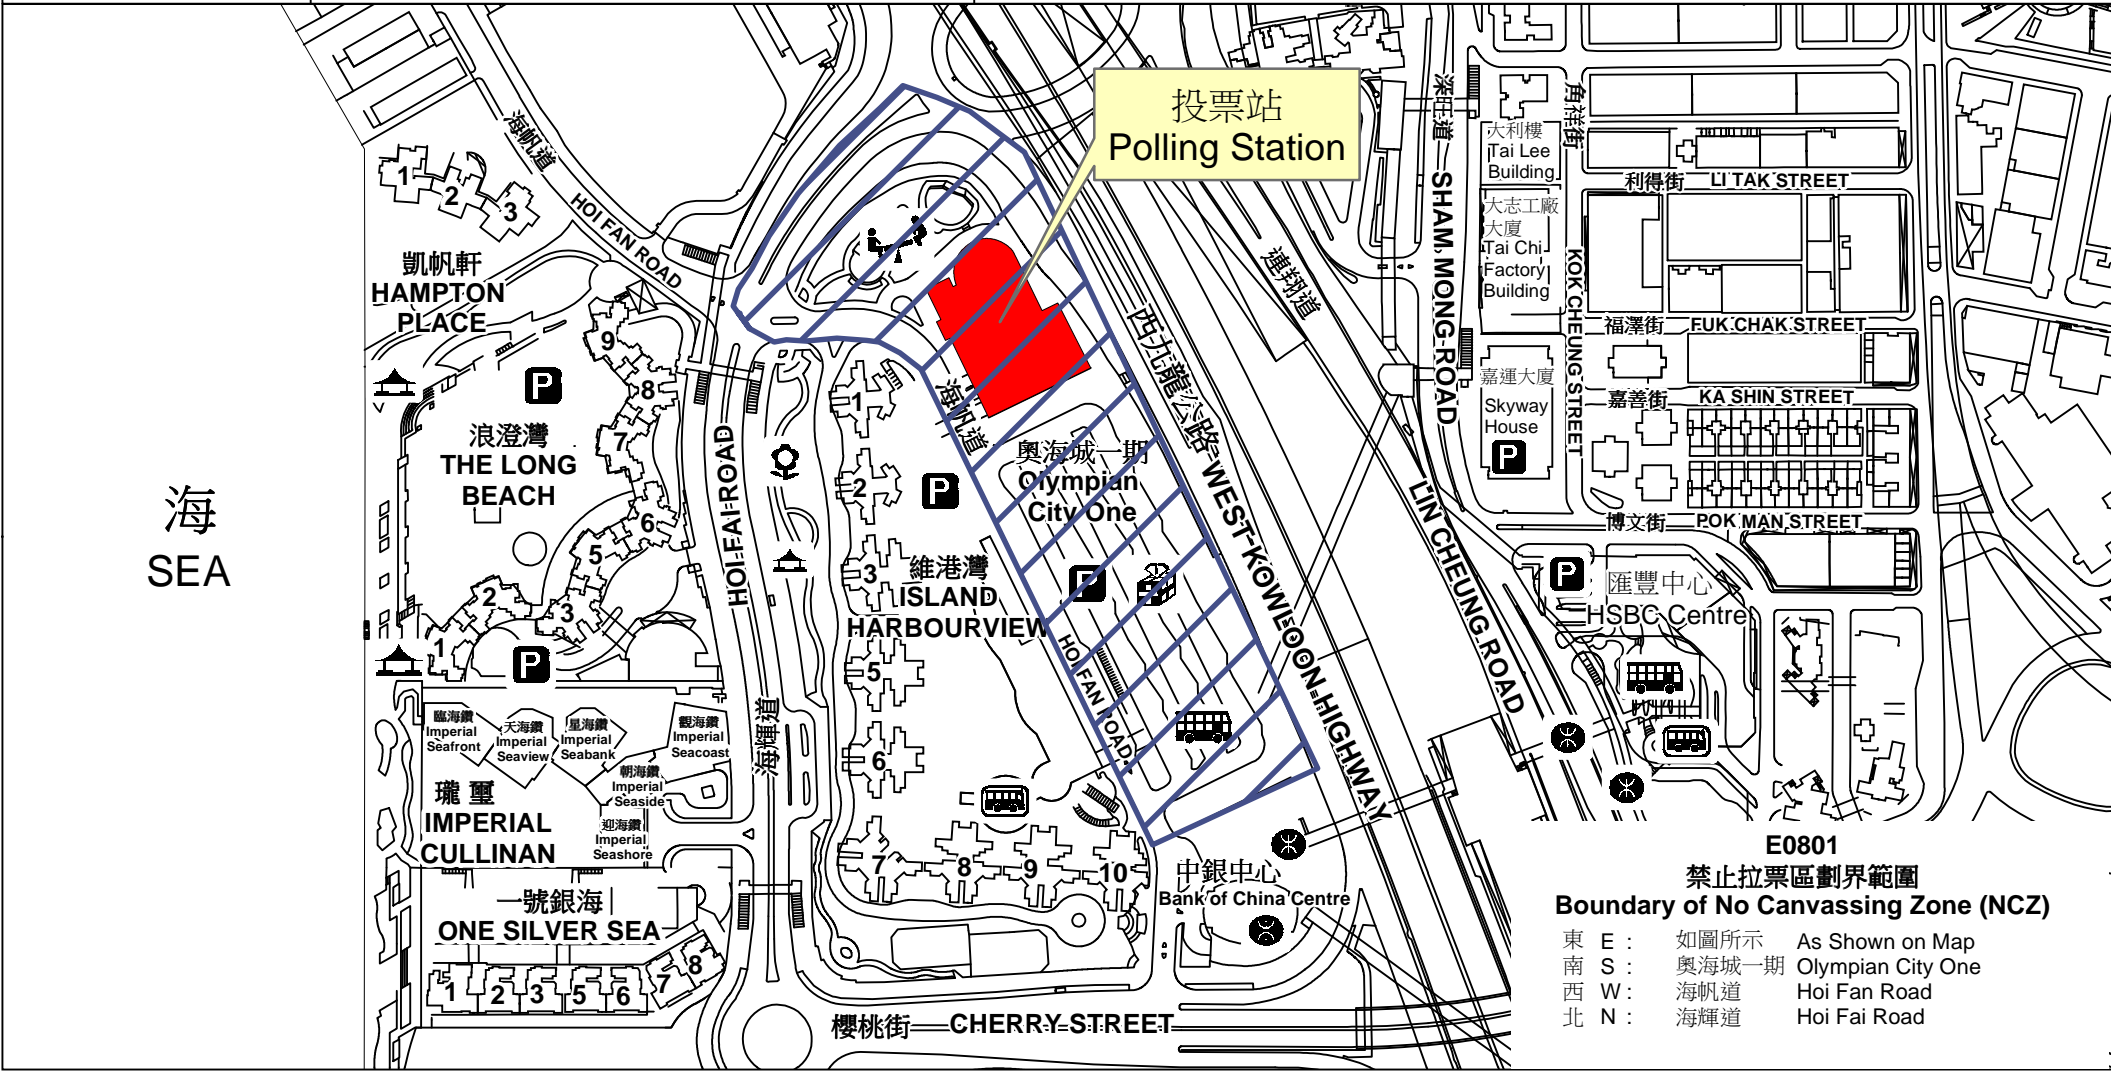

投票站位置圖和禁止拉票區 Polling Station - Location Plan & No Canvassing Zone

投票站編號 Polling Station Code E0801	2016年立法會換屆選舉地方選區編號及名稱 Code & Name of Geographical Constituency for 2016 Legislative Council General Election LC2 九龍西 KOWLOON WEST	名稱及地址 Name & Address 香港保護兒童會中銀幼兒學校 九龍大角咀奧海城海輝道11號政府服務中心地下 Hong Kong Society for the Protection of Children BOC Nursery School G/F, GIC Building, 11 Hoi Fai Road, Olympian City, Tai Kok Tsui, Kowloon
---	---	---

E0801
禁止拉票區劃界範圍
Boundary of No Canvassing Zone (NCZ)

東 E :	如圖所示	As Shown on Map
南 S :	奧海城一期	Olympian City One
西 W :	海帆道	Hoi Fan Road
北 N :	海輝道	Hoi Fai Road

 禁止拉票區
No Canvassing Zone