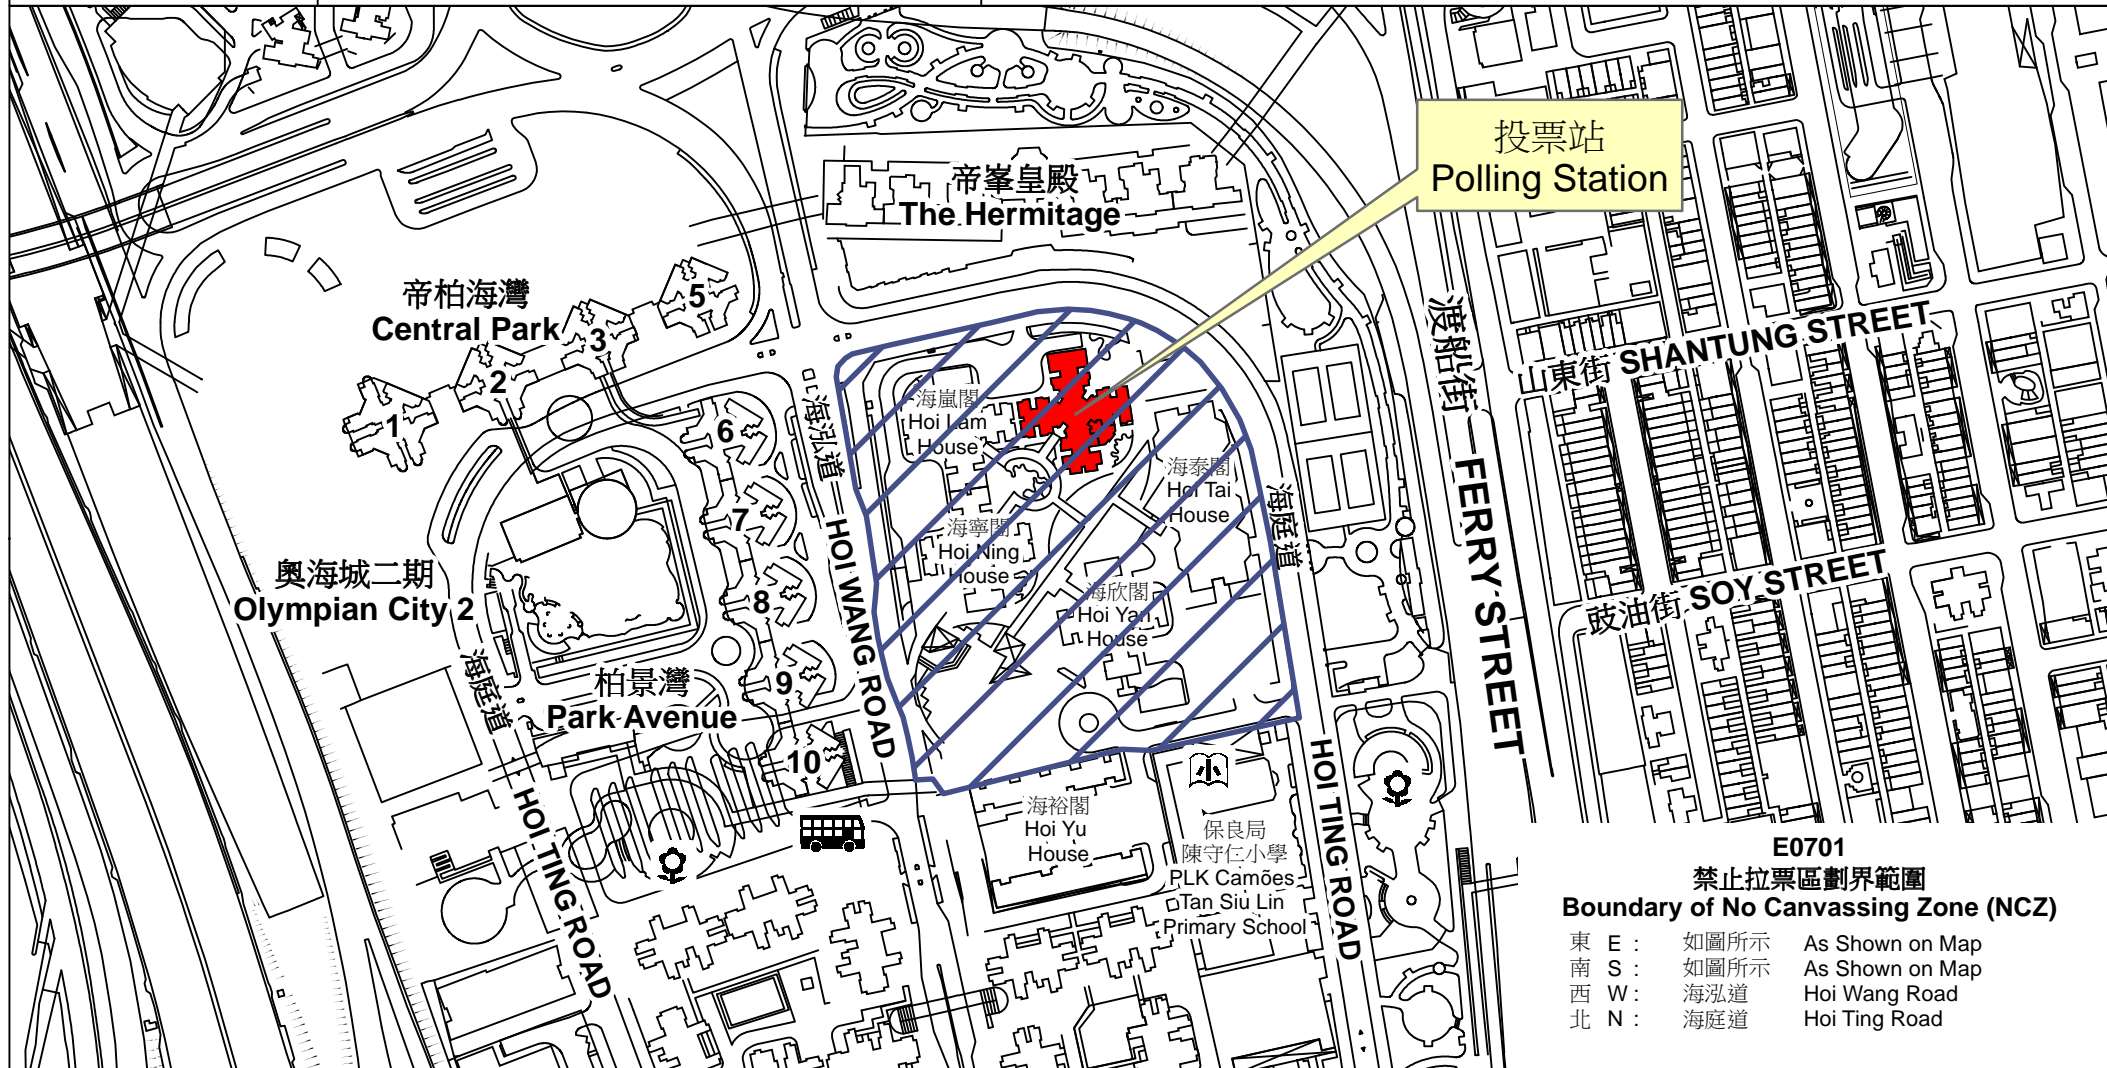

投票站位置圖和禁止拉票區 Polling Station - Location Plan & No Canvassing Zone

投票站編號 Polling Station Code  <b>E0701</b>	2016年立法會換屆選舉地方選區編號及名稱 Code & Name of Geographical Constituency for 2016 Legislative Council General Election  <b>LC2 九龍西 KOWLOON WEST</b>	名稱及地址 Name & Address  明我幼稚園（奧運校） 九龍旺角西海富苑海韻閣地下01-09室 <b>Dominic Savio Kindergarten (Olympic Branch)</b> Unit 01-09, G/F, Hoi Wen House, Hoi Fu Court, Mong Kok, Kowloon
---	---	---

**E0701**  
**禁止拉票區劃界範圍**  
**Boundary of No Canvassing Zone (NCZ)**

東 E :	如圖所示	As Shown on Map
南 S :	如圖所示	As Shown on Map
西 W :	海泓道	Hoi Wang Road
北 N :	海庭道	Hoi Ting Road

 禁止拉票區  
No Canvassing Zone