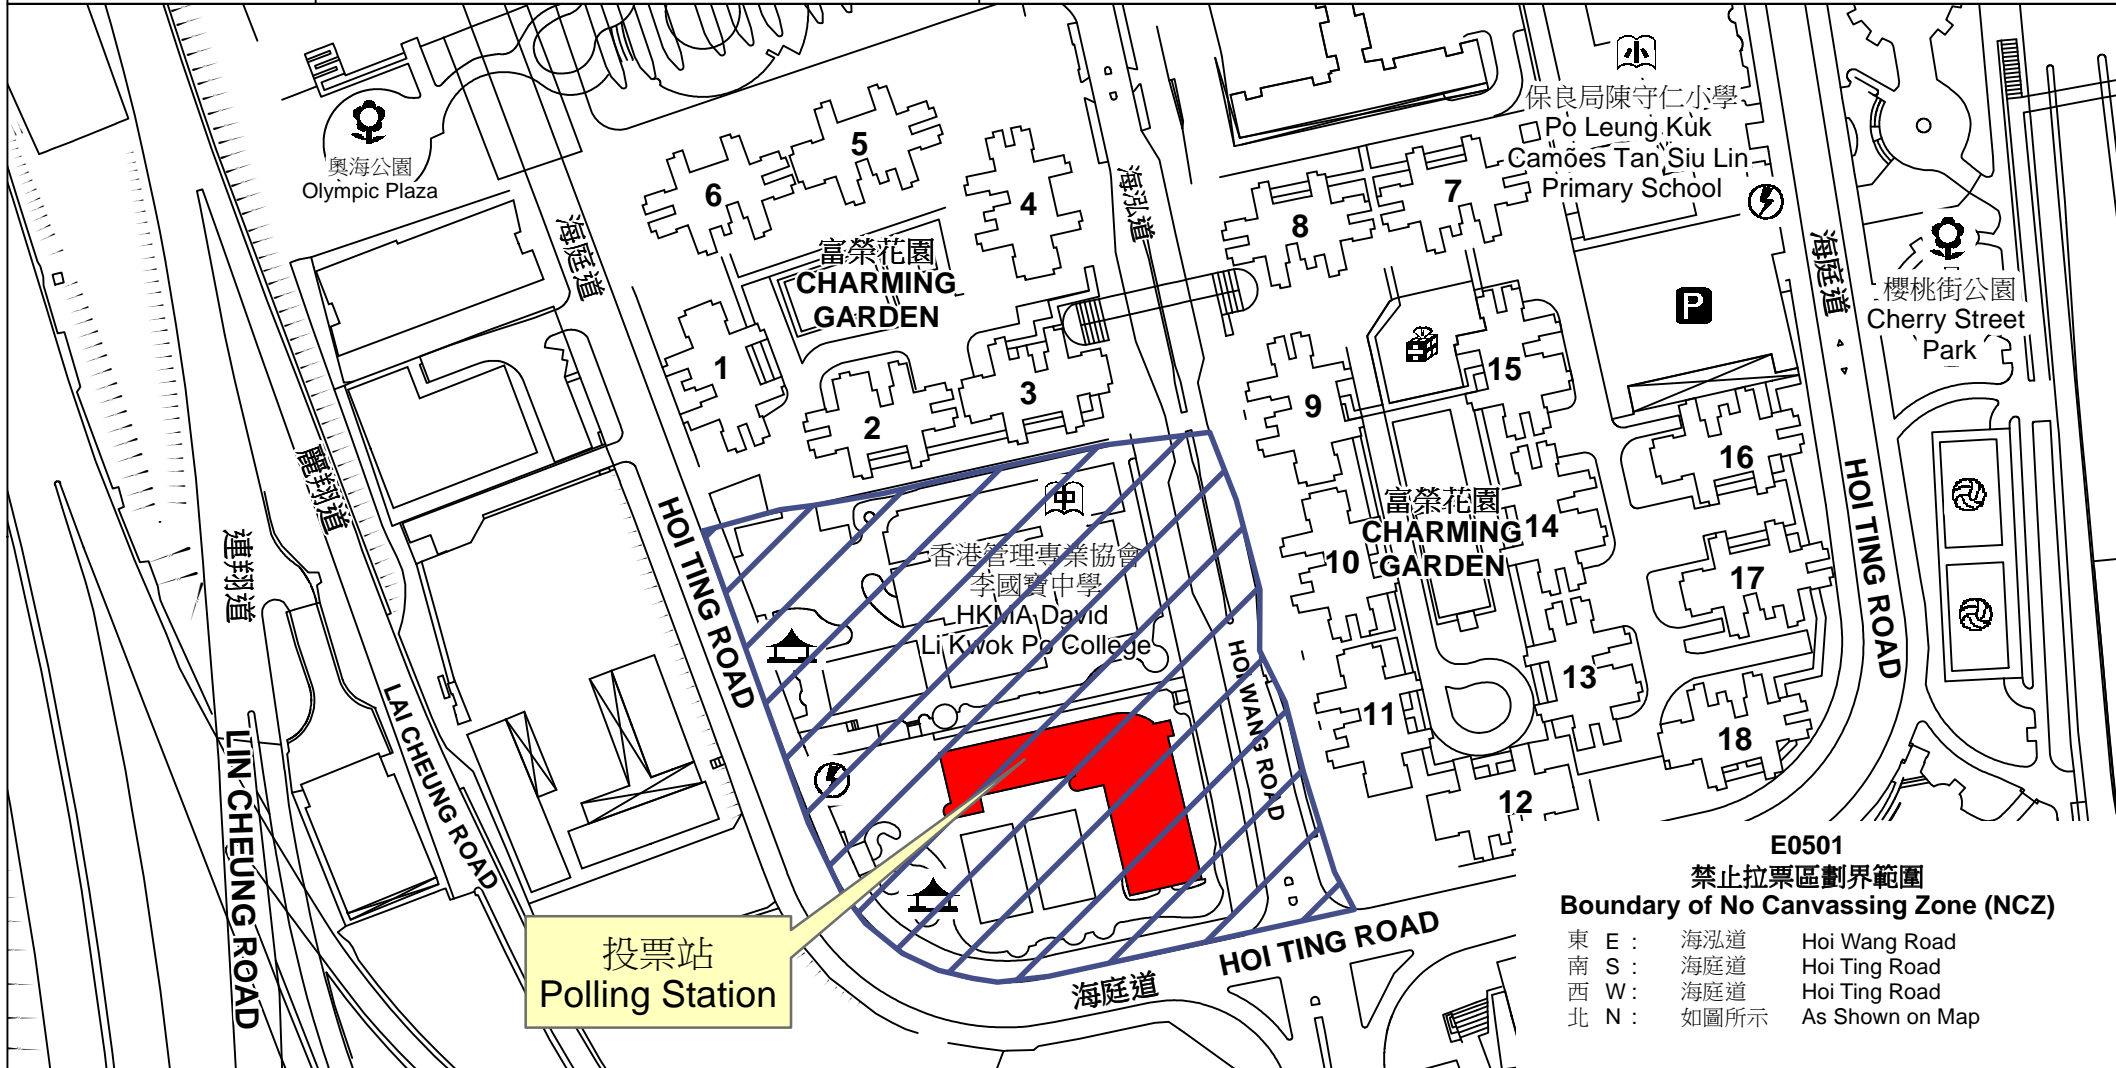

投票站位置圖和禁止拉票區 Polling Station - Location Plan & No Canvassing Zone

投票站編號 Polling Station Code E0501	2016年立法會換屆選舉地方選區編號及名稱 Code & Name of Geographical Constituency for 2016 Legislative Council General Election LC2 九龍西 KOWLOON WEST	名稱及地址 Name & Address 油蔴地天主教小學(海泓道) 九龍油蔴地海泓道10號 Yaumati Catholic Primary School (Hoi Wang Road) 10 Hoi Wang Road, Yau Ma Tei, Kowloon
---	---	---

E0501
禁止拉票區劃界範圍
Boundary of No Canvassing Zone (NCZ)

東 E :	海泓道	Hoi Wang Road
南 S :	海庭道	Hoi Ting Road
西 W :	海庭道	Hoi Ting Road
北 N :	如圖所示	As Shown on Map

 禁止拉票區
No Canvassing Zone