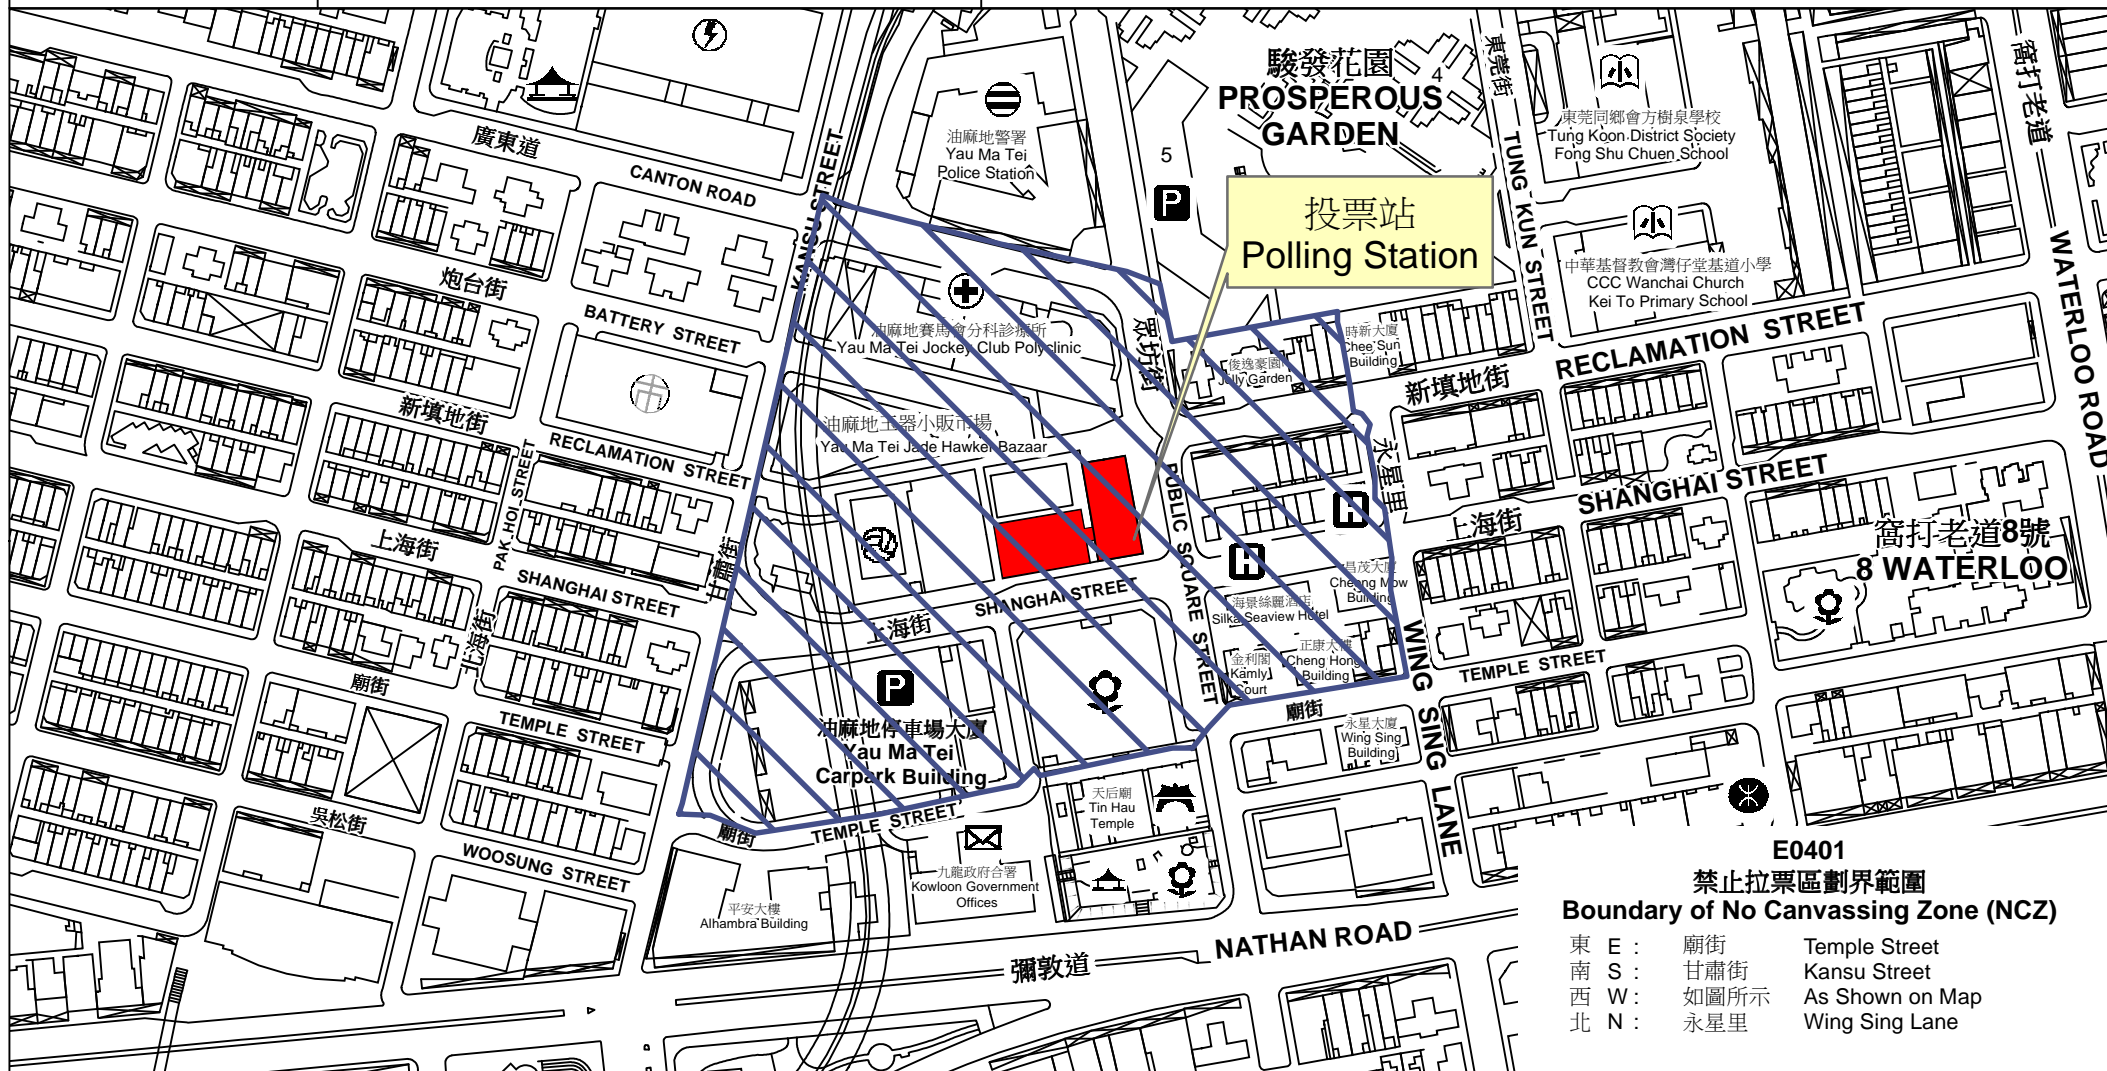

# 投票站位置圖和禁止拉票區 Polling Station - Location Plan & No Canvassing Zone

投票站編號  
Polling Station Code

**E0401**

2016年立法會換屆選舉地方選區編號及名稱  
Code & Name of Geographical Constituency  
for 2016 Legislative Council General Election

**LC2**  
**九龍西**  
**KOWLOON WEST**

名稱及地址  
Name & Address

梁顯利油麻地社區中心  
九龍油麻地眾坊街60號  
**Henry G. Leong Yaumatei Community Centre**  
**60 Public Square Street, Yau Ma Tei, Kowloon**

**E0401**  
**禁止拉票區劃界範圍**  
**Boundary of No Canvassing Zone (NCZ)**

東 E :	廟街	Temple Street
南 S :	甘肅街	Kansu Street
西 W :	如圖所示	As Shown on Map
北 N :	永星里	Wing Sing Lane

禁止拉票區  
No Canvassing Zone