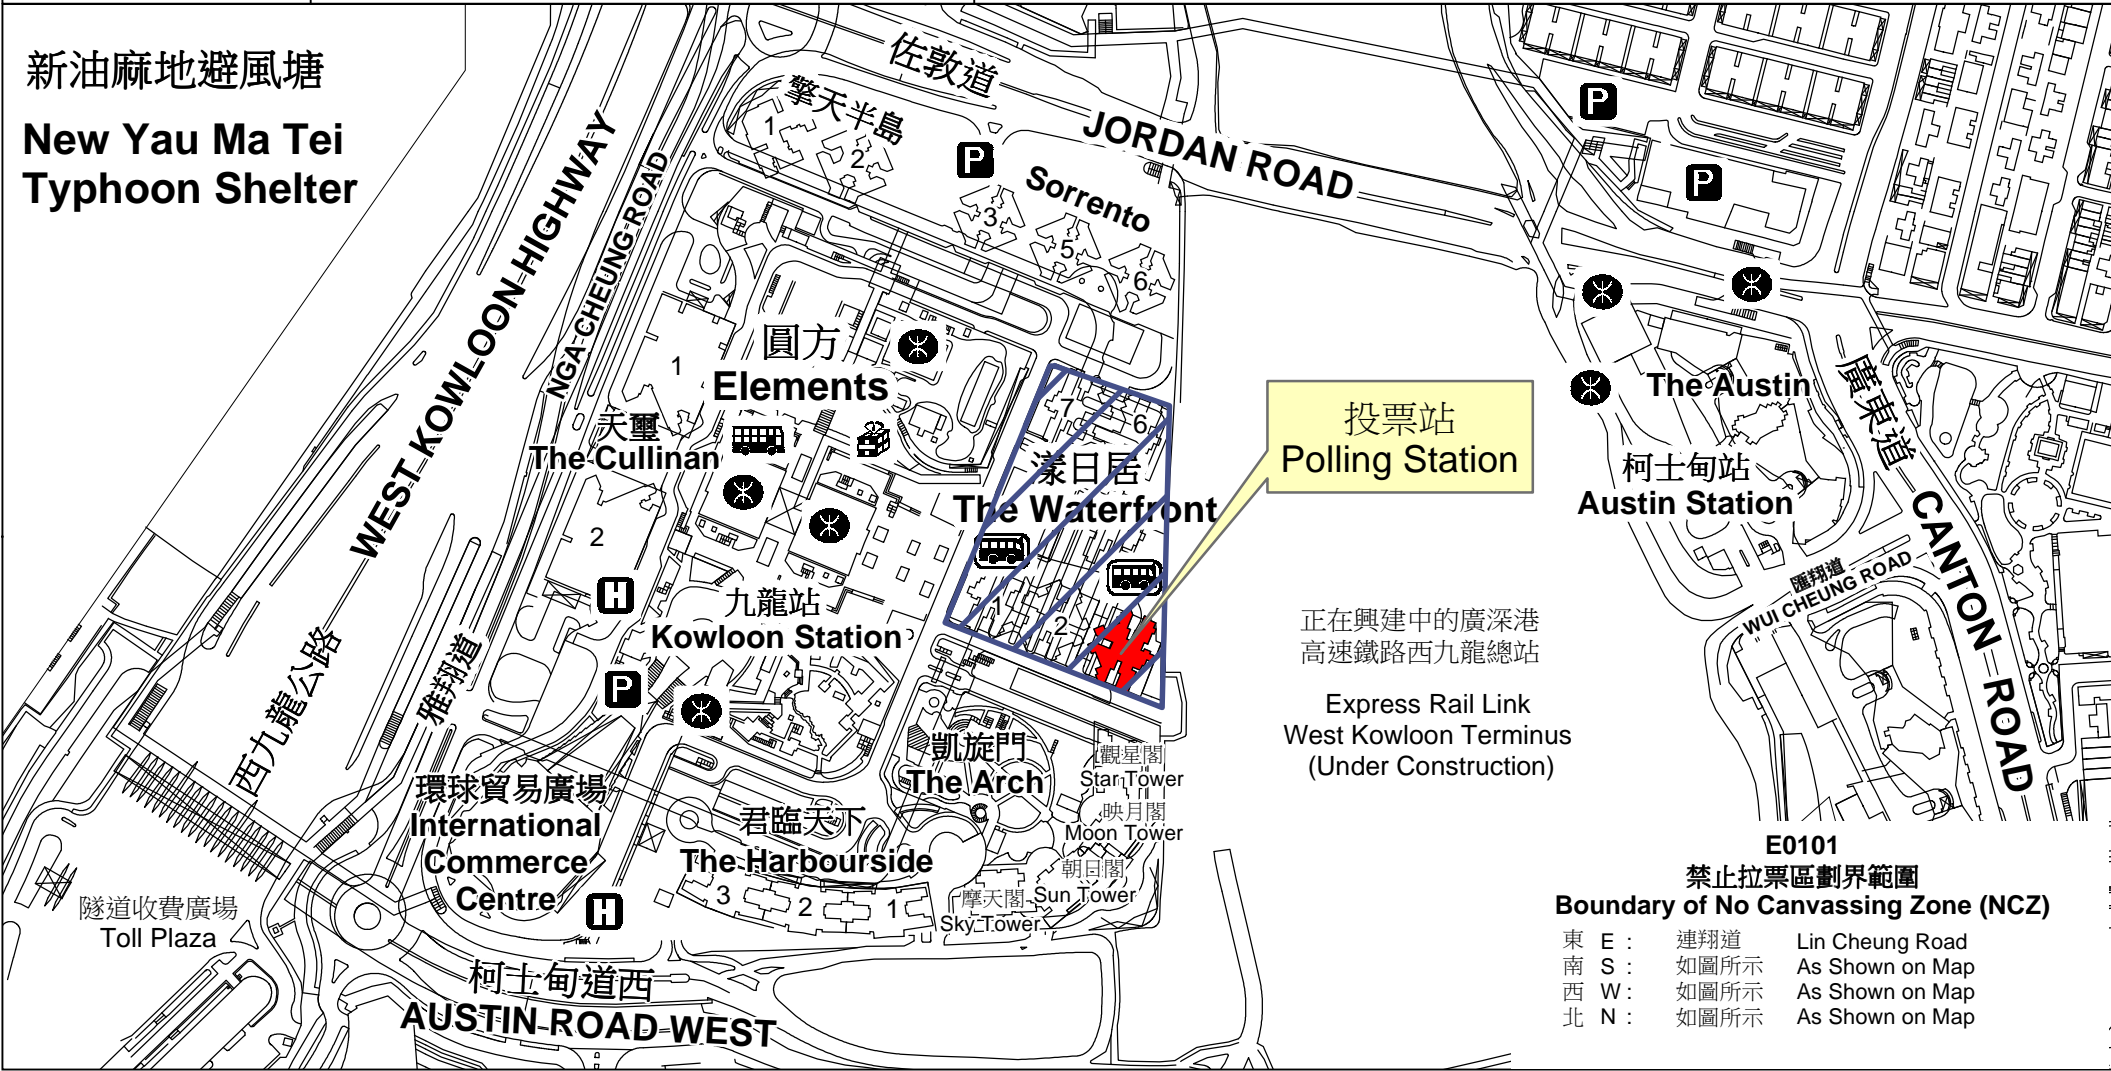

投票站位置圖和禁止拉票區 Polling Station - Location Plan & No Canvassing Zone

投票站編號 Polling Station Code E0101	2016年立法會換屆選舉地方選區編號及名稱 Code & Name of Geographical Constituency for 2016 Legislative Council General Election LC2 九龍西 KOWLOON WEST	名稱及地址 Name & Address 仁愛堂陳鄭玉而幼稚園 九龍尖沙咀柯士甸道西1號1樓104室 Yan Oi Tong Chan Cheng Yuk Yee Kindergarten Room 104, 1/F, 1 Austin Road West, Tsim Sha Tsui, Kowloon
---	---	---

 禁止拉票區
No Canvassing Zone