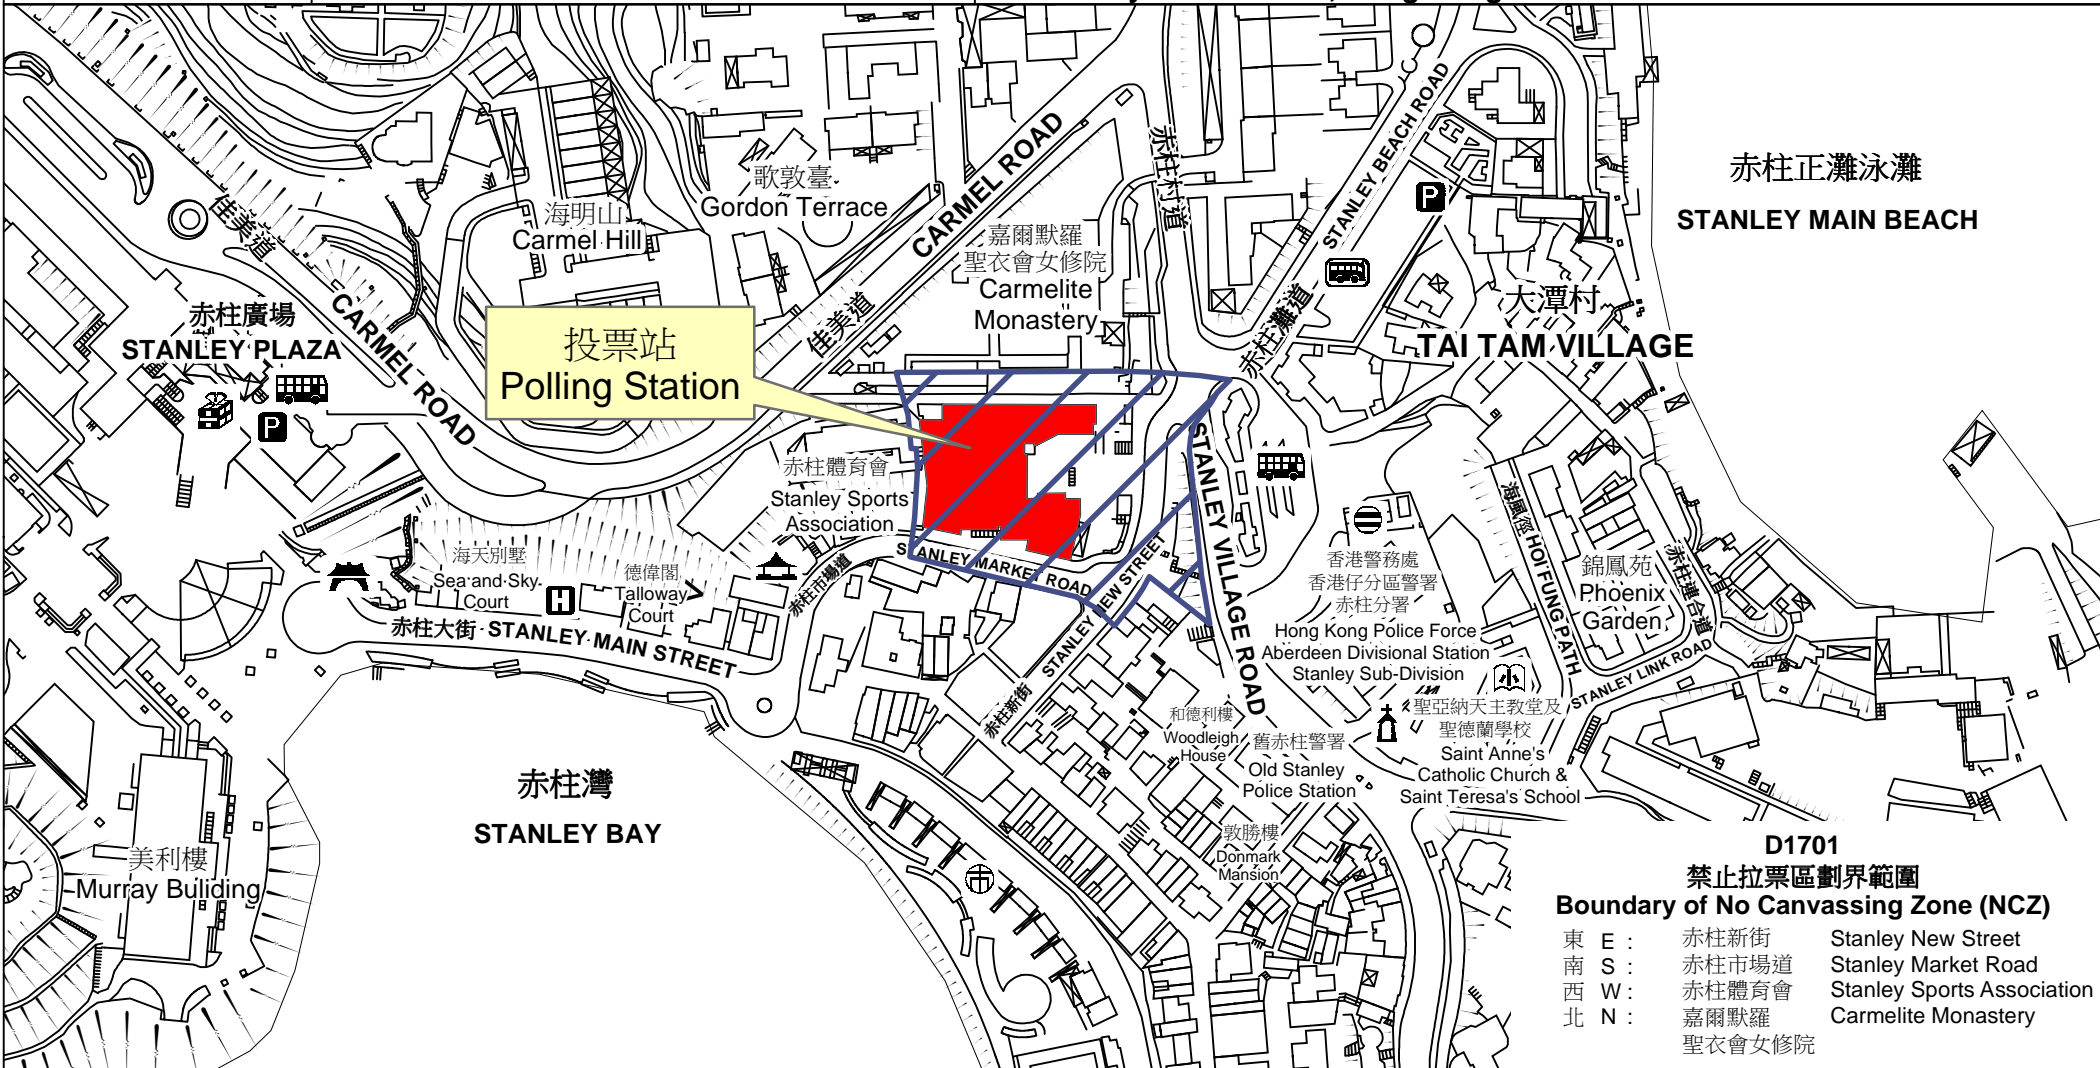

# 投票站位置圖和禁止拉票區 Polling Station - Location Plan & No Canvassing Zone

投票站編號 Polling Station Code  <b>D1701</b>	2016年立法會換屆選舉地方選區編號及名稱 Code & Name of Geographical Constituency for 2016 Legislative Council General Election  <b>LC1 香港島 HONG KONG ISLAND</b>	名稱及地址 Name & Address  赤柱社區會堂 香港赤柱市場道6號赤柱市政大廈地面下層 <b>Stanley Community Hall LG/F, Stanley Municipal Services Building, 6 Stanley Market Road, Hong Kong</b>
---	--	---

**D1701  
禁止拉票區劃界範圍  
Boundary of No Canvassing Zone (NCZ)**

東 E :	赤柱新街	Stanley New Street
南 S :	赤柱市場道	Stanley Market Road
西 W :	赤柱體育會	Stanley Sports Association
北 N :	嘉爾默羅	Carmelite Monastery
	聖衣會女修院	

 禁止拉票區  
No Canvassing Zone