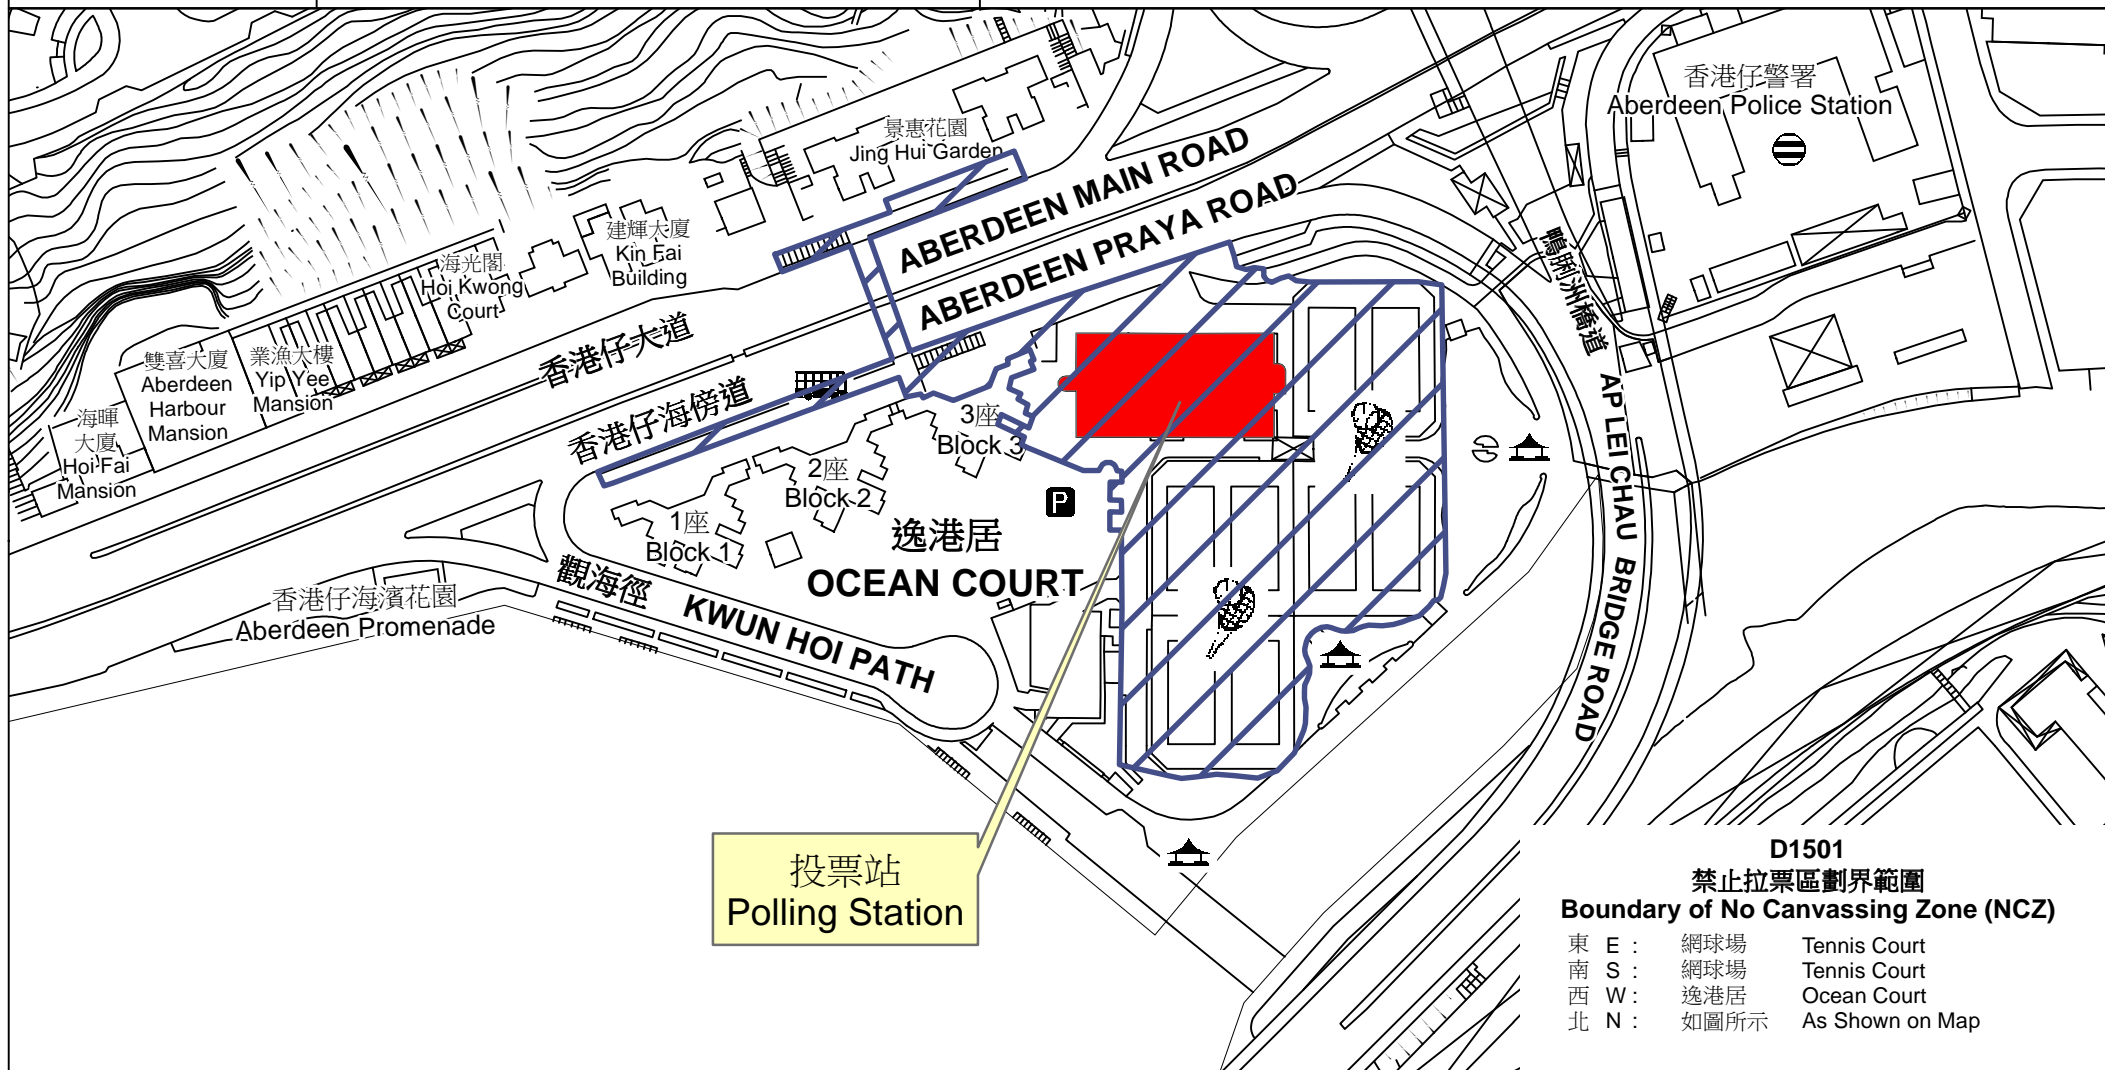

投票站位置圖和禁止拉票區 Polling Station - Location Plan & No Canvassing Zone

投票站編號 Polling Station Code	2016年立法會換屆選舉地方選區編號及名稱 Code & Name of Geographical Constituency for 2016 Legislative Council General Election	名稱及地址 Name & Address
D1501	LC1 香港島 HONG KONG ISLAND	香港仔網球及壁球中心 香港香港仔海傍道1號 Aberdeen Tennis and Squash Centre 1 Aberdeen Praya Road, Aberdeen, Hong Kong

 禁止拉票區
No Canvassing Zone

D1501
禁止拉票區劃界範圍
Boundary of No Canvassing Zone (NCZ)

東 E :	網球場	Tennis Court
南 S :	網球場	Tennis Court
西 W :	逸港居	Ocean Court
北 N :	如圖所示	As Shown on Map