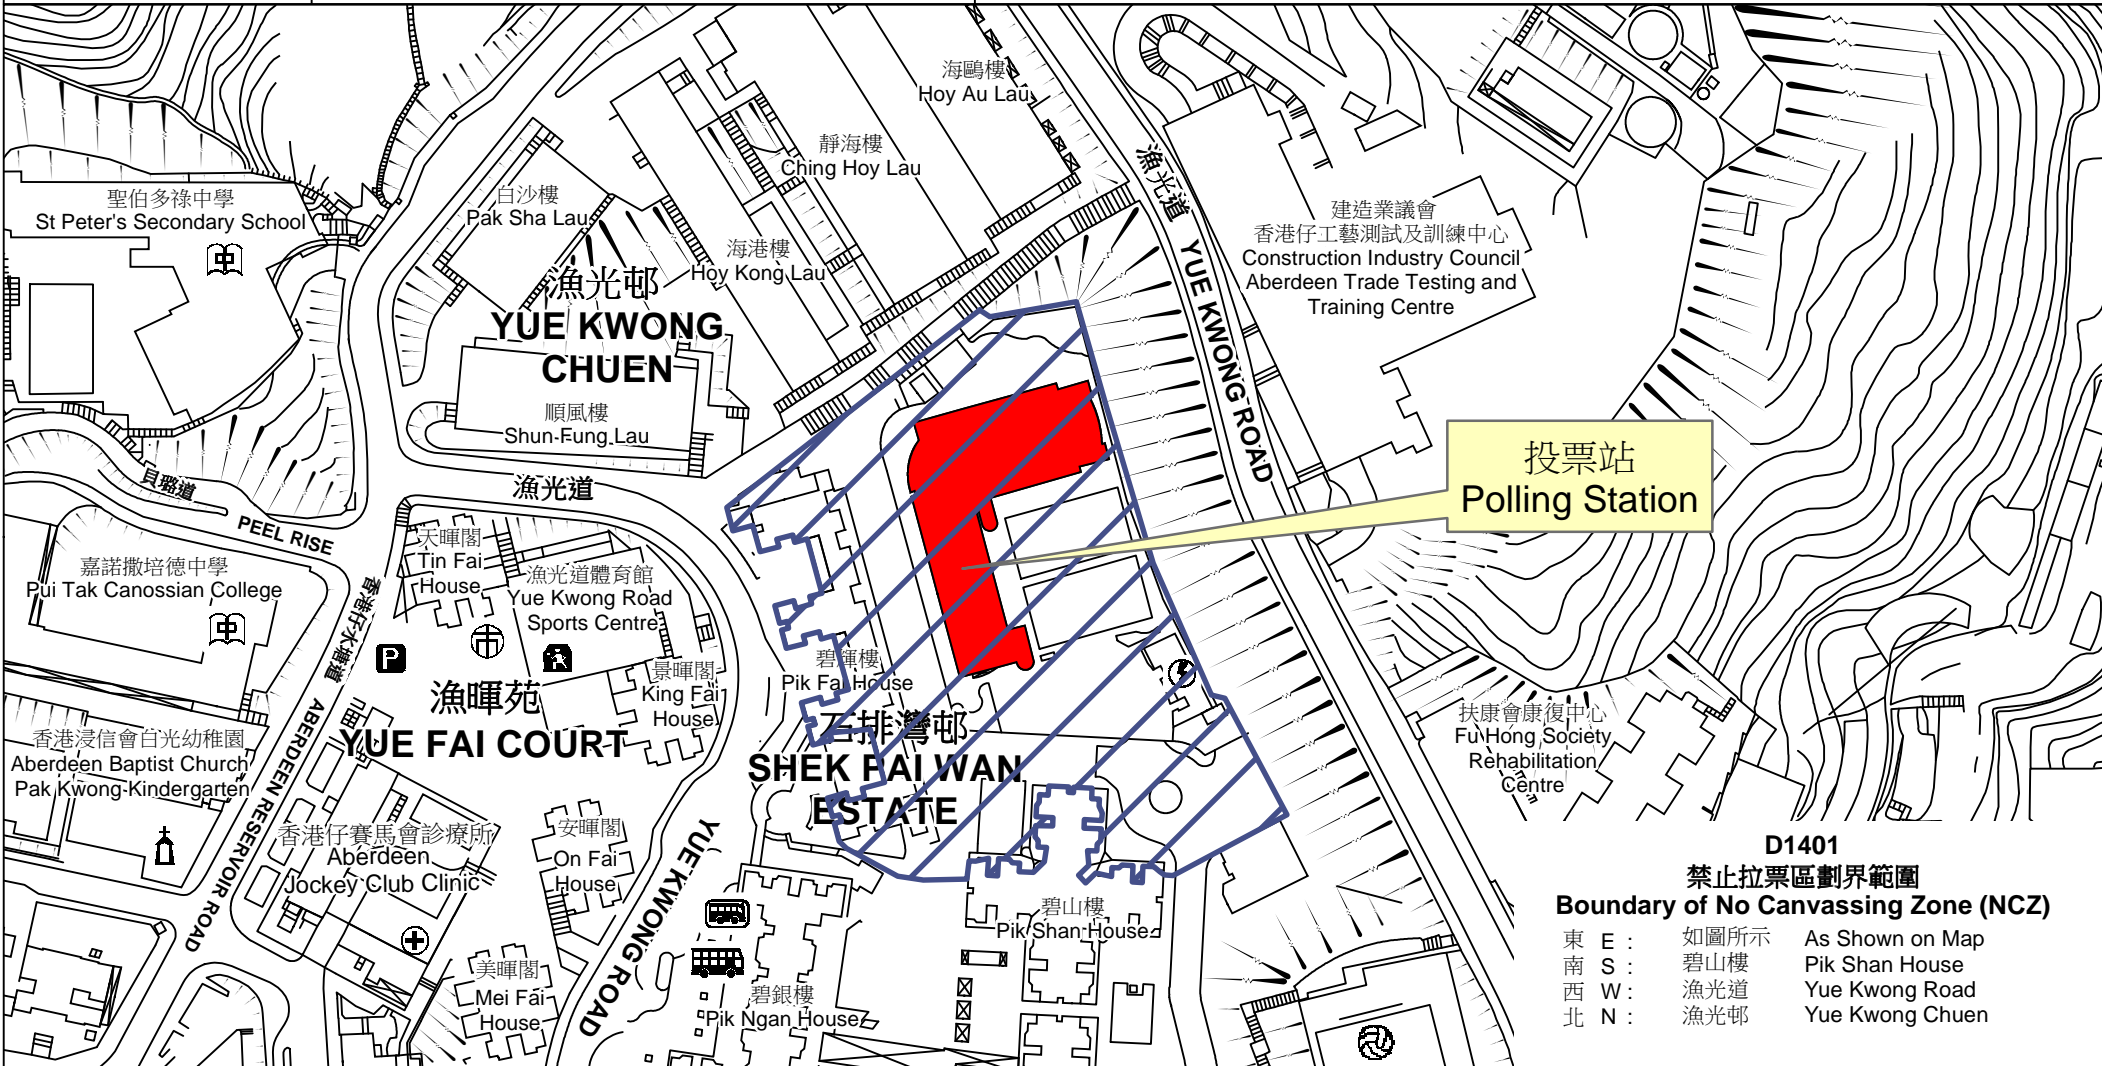

投票站位置圖和禁止拉票區 Polling Station - Location Plan & No Canvassing Zone

| 投票站編號 Polling Station Code | 2016年立法會換屆選舉地方選區編號及名稱 Code & Name of Geographical Constituency for 2016 Legislative Council General Election | 名稱及地址 Name & Address |
|-------------------------------|---|---|
| D1401 | LC1 香港島 HONG KONG ISLAND | <p>香港仔聖伯多祿天主教小學 香港香港仔石排灣邨第2期</p> <p>Aberdeen St. Peter's Catholic Primary School Phase 2, Shek Pai Wan Estate, Aberdeen, Hong Kong</p> |

**D1401
禁止拉票區劃界範圍
Boundary of No Canvassing Zone (NCZ)**

| | | |
|-------|------|-----------------|
| 東 E : | 如圖所示 | As Shown on Map |
| 南 S : | 碧山樓 | Pik Shan House |
| 西 W : | 漁光道 | Yue Kwong Road |
| 北 N : | 漁光邨 | Yue Kwong Chuen |

 禁止拉票區
No Canvassing Zone