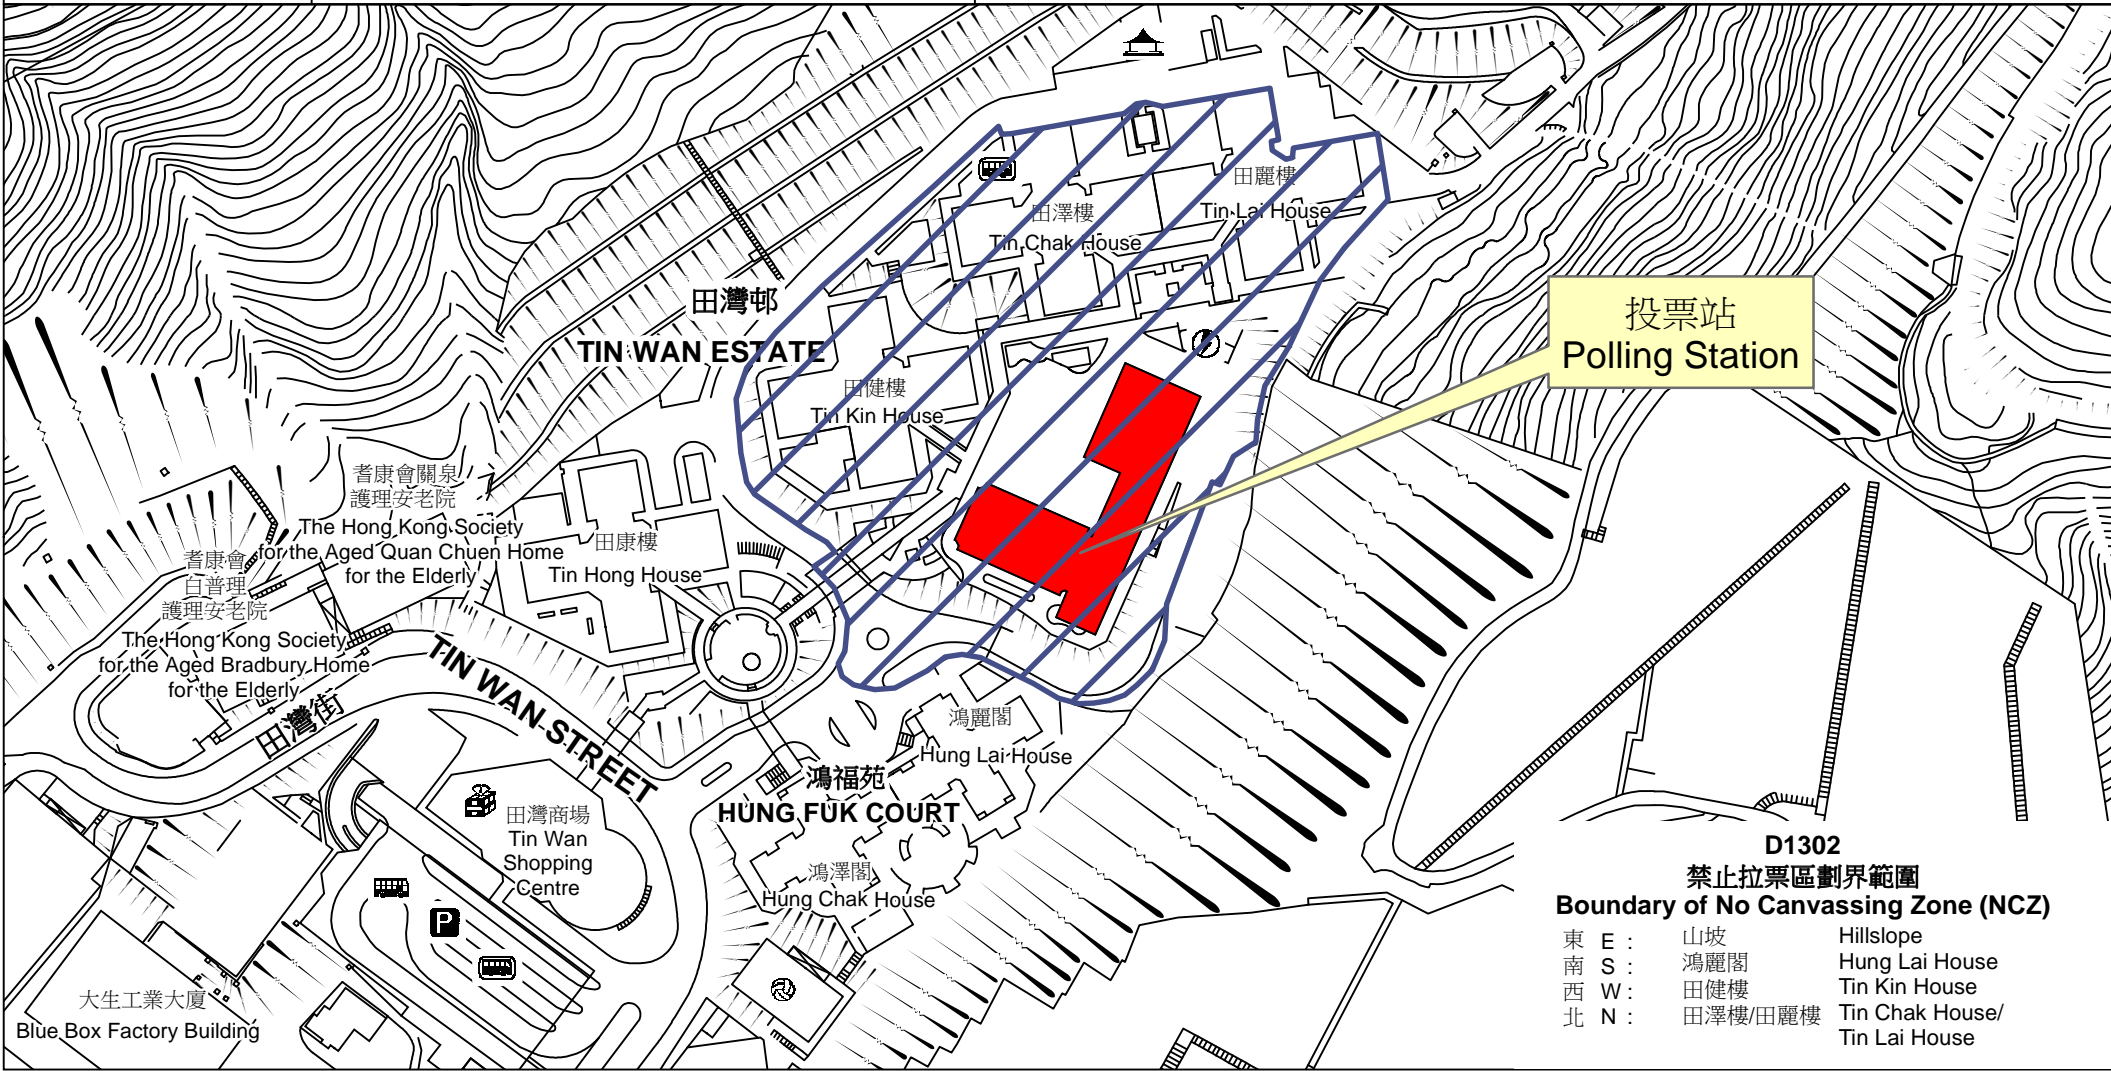

投票站位置圖和禁止拉票區 Polling Station - Location Plan & No Canvassing Zone

投票站編號 Polling Station Code D1302	2016年立法會換屆選舉地方選區編號及名稱 Code & Name of Geographical Constituency for 2016 Legislative Council General Election LC1 香港島 HONG KONG ISLAND	名稱及地址 Name & Address 聖公會田灣始南小學 香港香港仔田灣新街5號 SKH Tin Wan Chi Nam Primary School 5 Tin Wan New Street, Aberdeen, Hong Kong
---	---	---

投票站
Polling Station

D1302
禁止拉票區劃界範圍
Boundary of No Canvassing Zone (NCZ)

東 E :	山坡	Hillslope
南 S :	鴻麗閣	Hung Lai House
西 W :	田健樓	Tin Kin House
北 N :	田澤樓/田麗樓	Tin Chak House/ Tin Lai House

 禁止拉票區
No Canvassing Zone