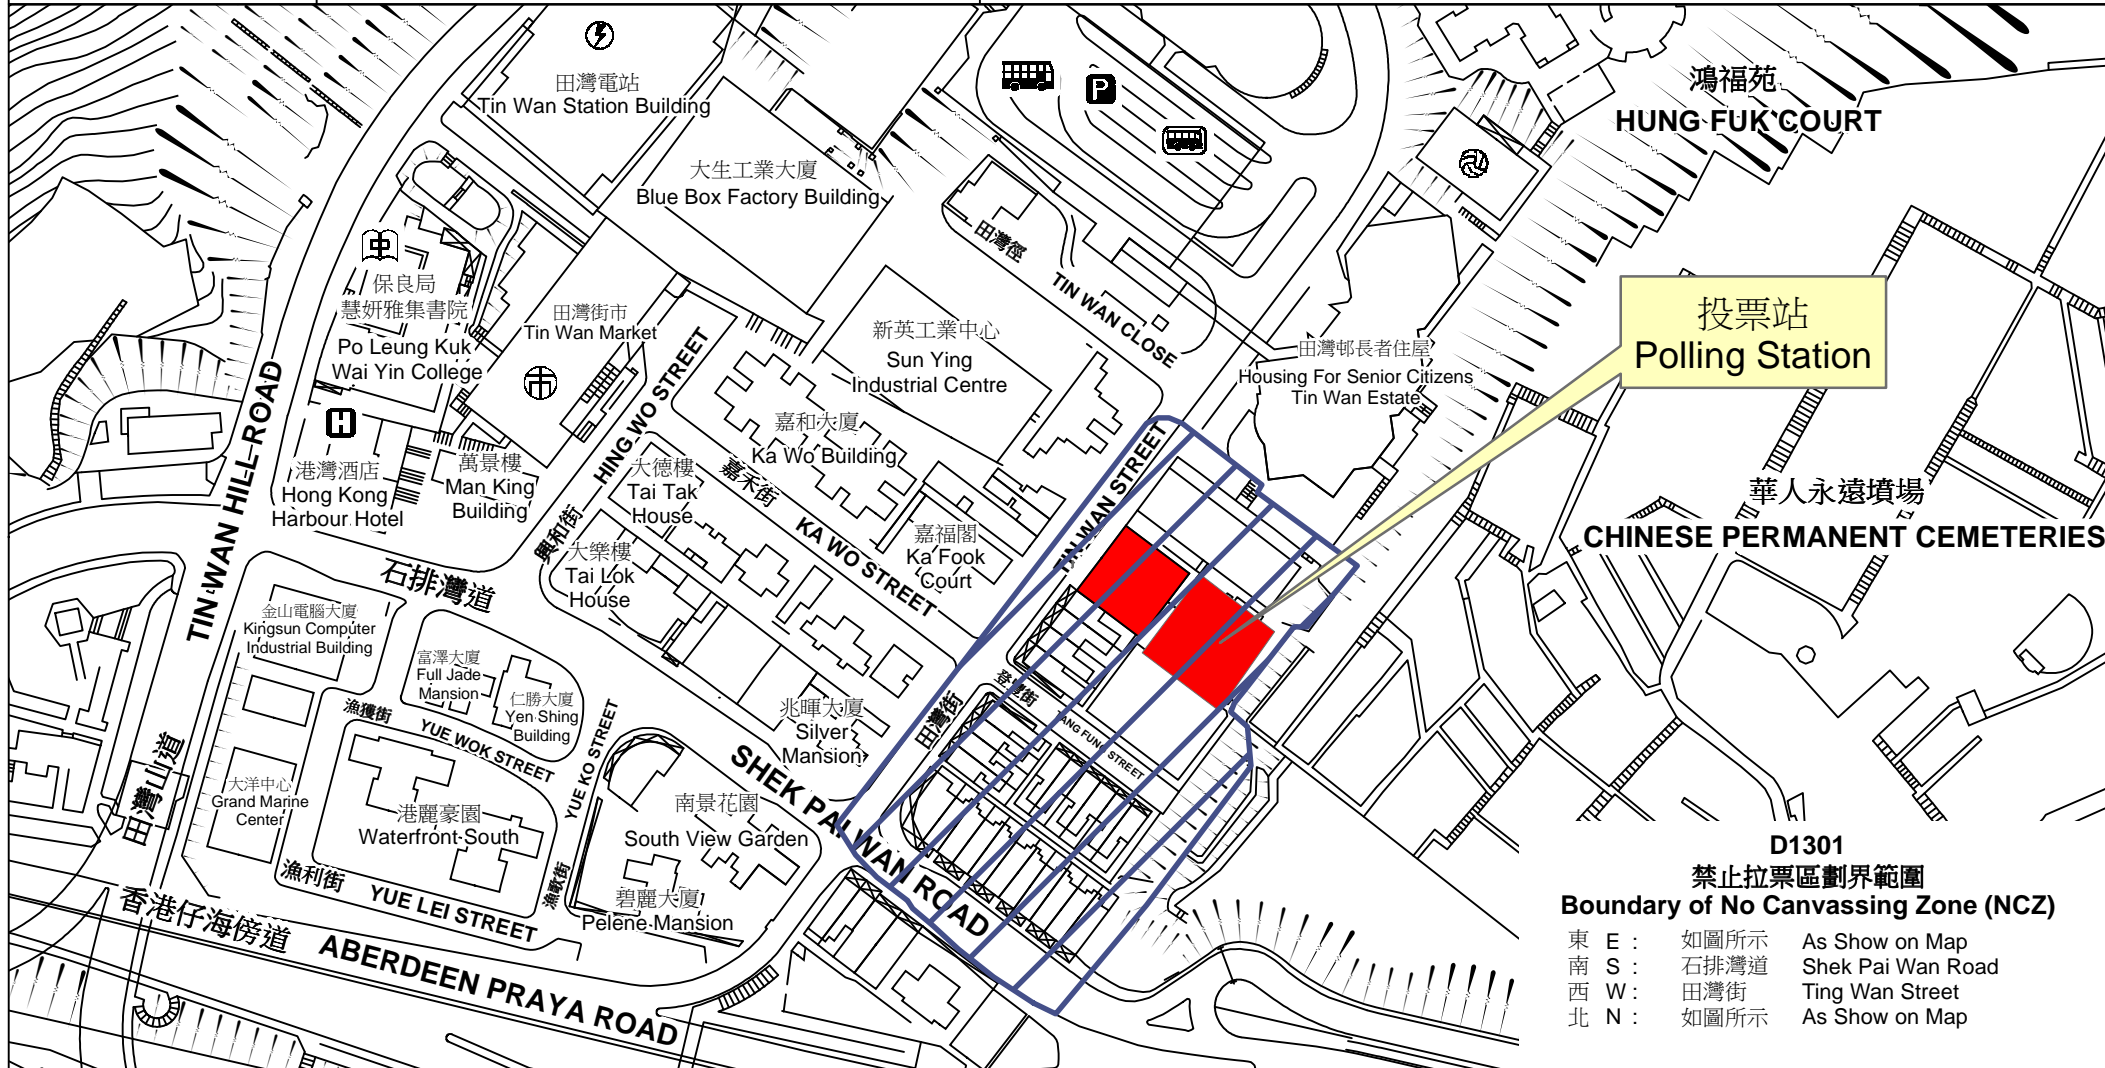

投票站位置圖和禁止拉票區 Polling Station - Location Plan & No Canvassing Zone

<p>投票站編號 Polling Station Code</p> <p>D1301</p>	<p>2016年立法會換屆選舉地方選區編號及名稱 Code & Name of Geographical Constituency for 2016 Legislative Council General Election</p> <p>LC1 香港島 HONG KONG ISLAND</p>	<p>名稱及地址 Name & Address</p> <p>明愛賽馬會香港仔服務中心 香港香港仔田灣街20號 Caritas Jockey Club Aberdeen Social Centre 20 Tin Wan Street, Aberdeen, Hong Kong</p>
---	--	---

D1301
禁止拉票區劃界範圍
Boundary of No Canvassing Zone (NCZ)

東 E :	如圖所示	As Show on Map
南 S :	石排灣道	Shek Pai Wan Road
西 W :	田灣街	Tin Wan Street
北 N :	如圖所示	As Show on Map

 禁止拉票區
No Canvassing Zone