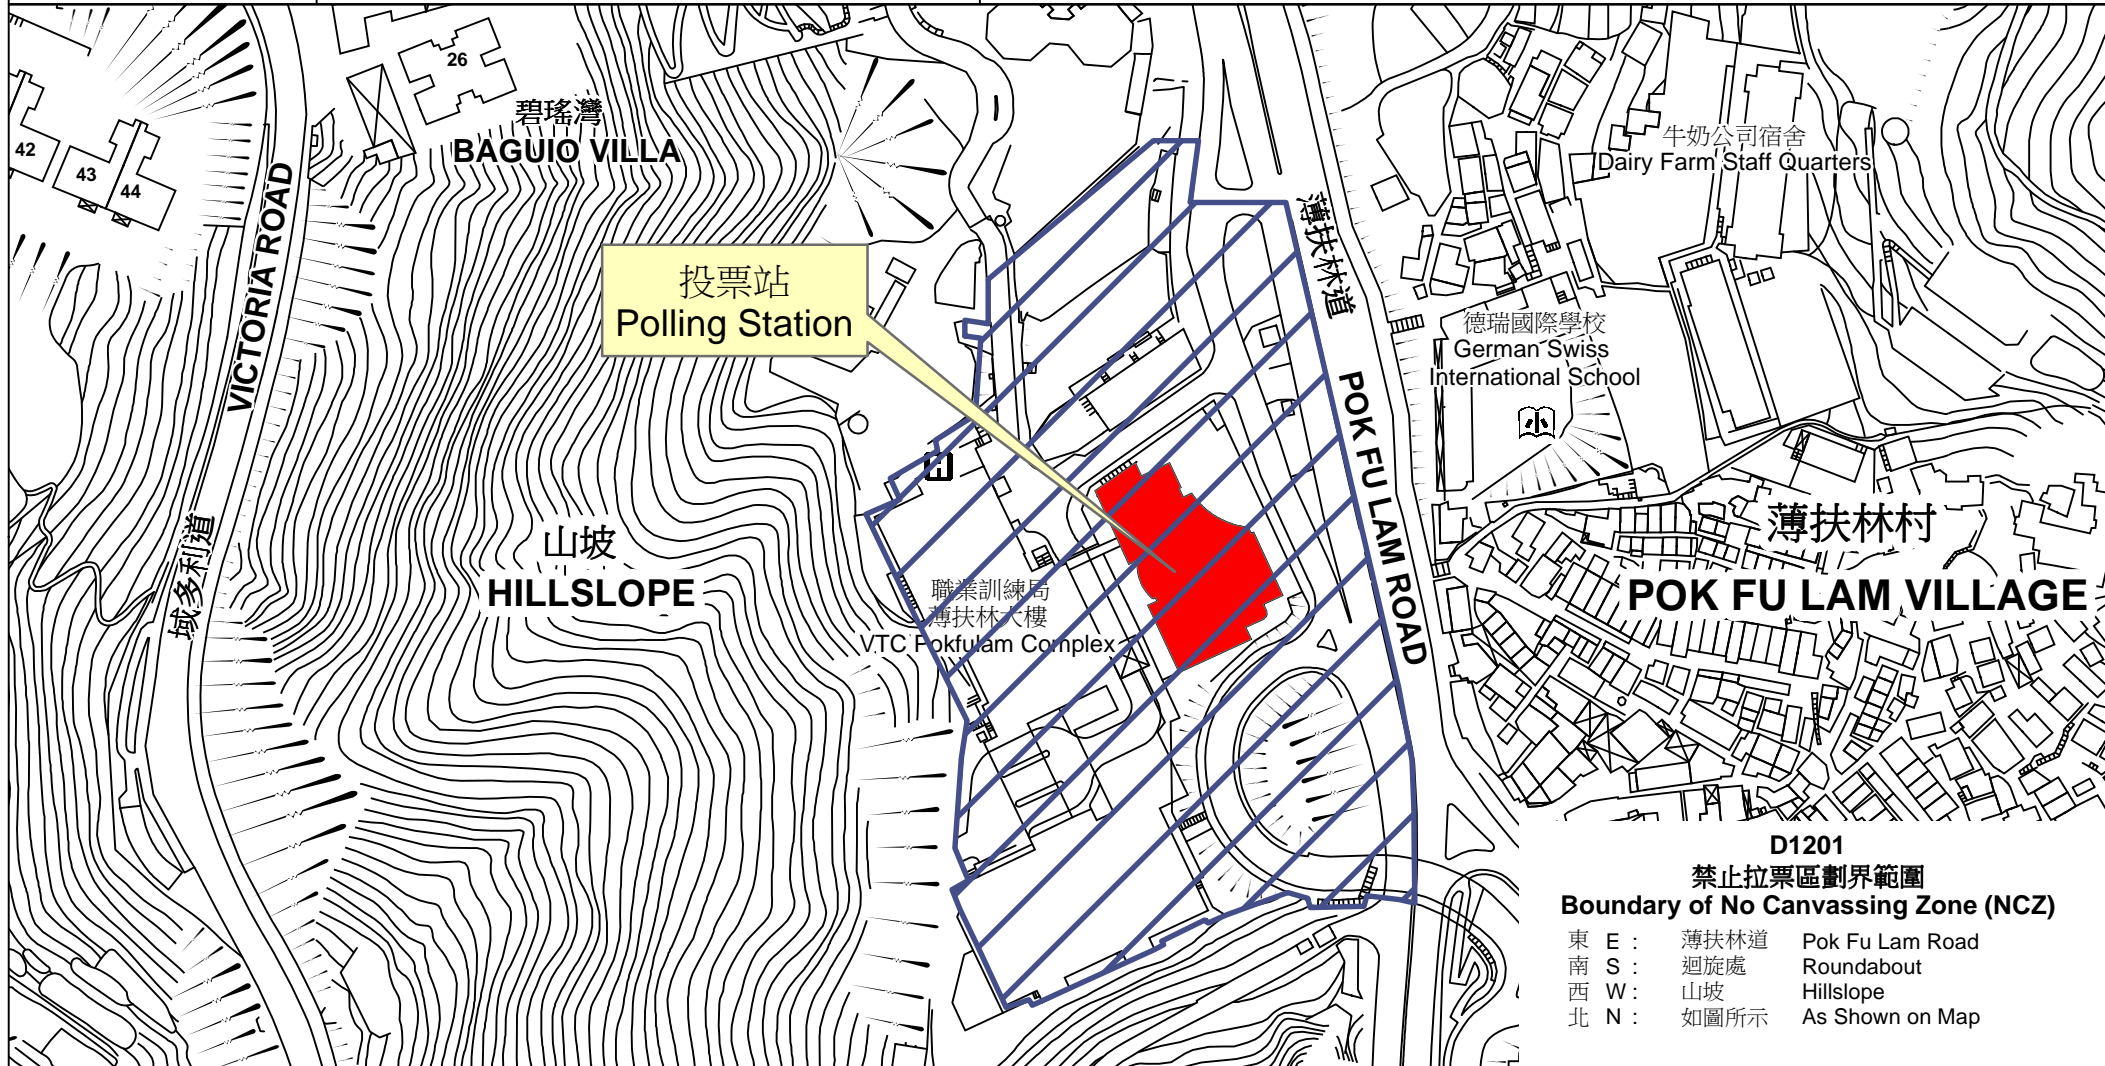

投票站位置圖和禁止拉票區 Polling Station - Location Plan & No Canvassing Zone

投票站編號 Polling Station Code D1201	2016年立法會換屆選舉地方選區編號及名稱 Code & Name of Geographical Constituency for 2016 Legislative Council General Election LC1 香港島 HONG KONG ISLAND	名稱及地址 Name & Address 展亮技能發展中心 (薄扶林) 香港薄扶林道147號 Shine Skills Centre (Pokfulam) 147 Pokfulam Road, Hong Kong
---	---	--

 禁止拉票區
 No Canvassing Zone