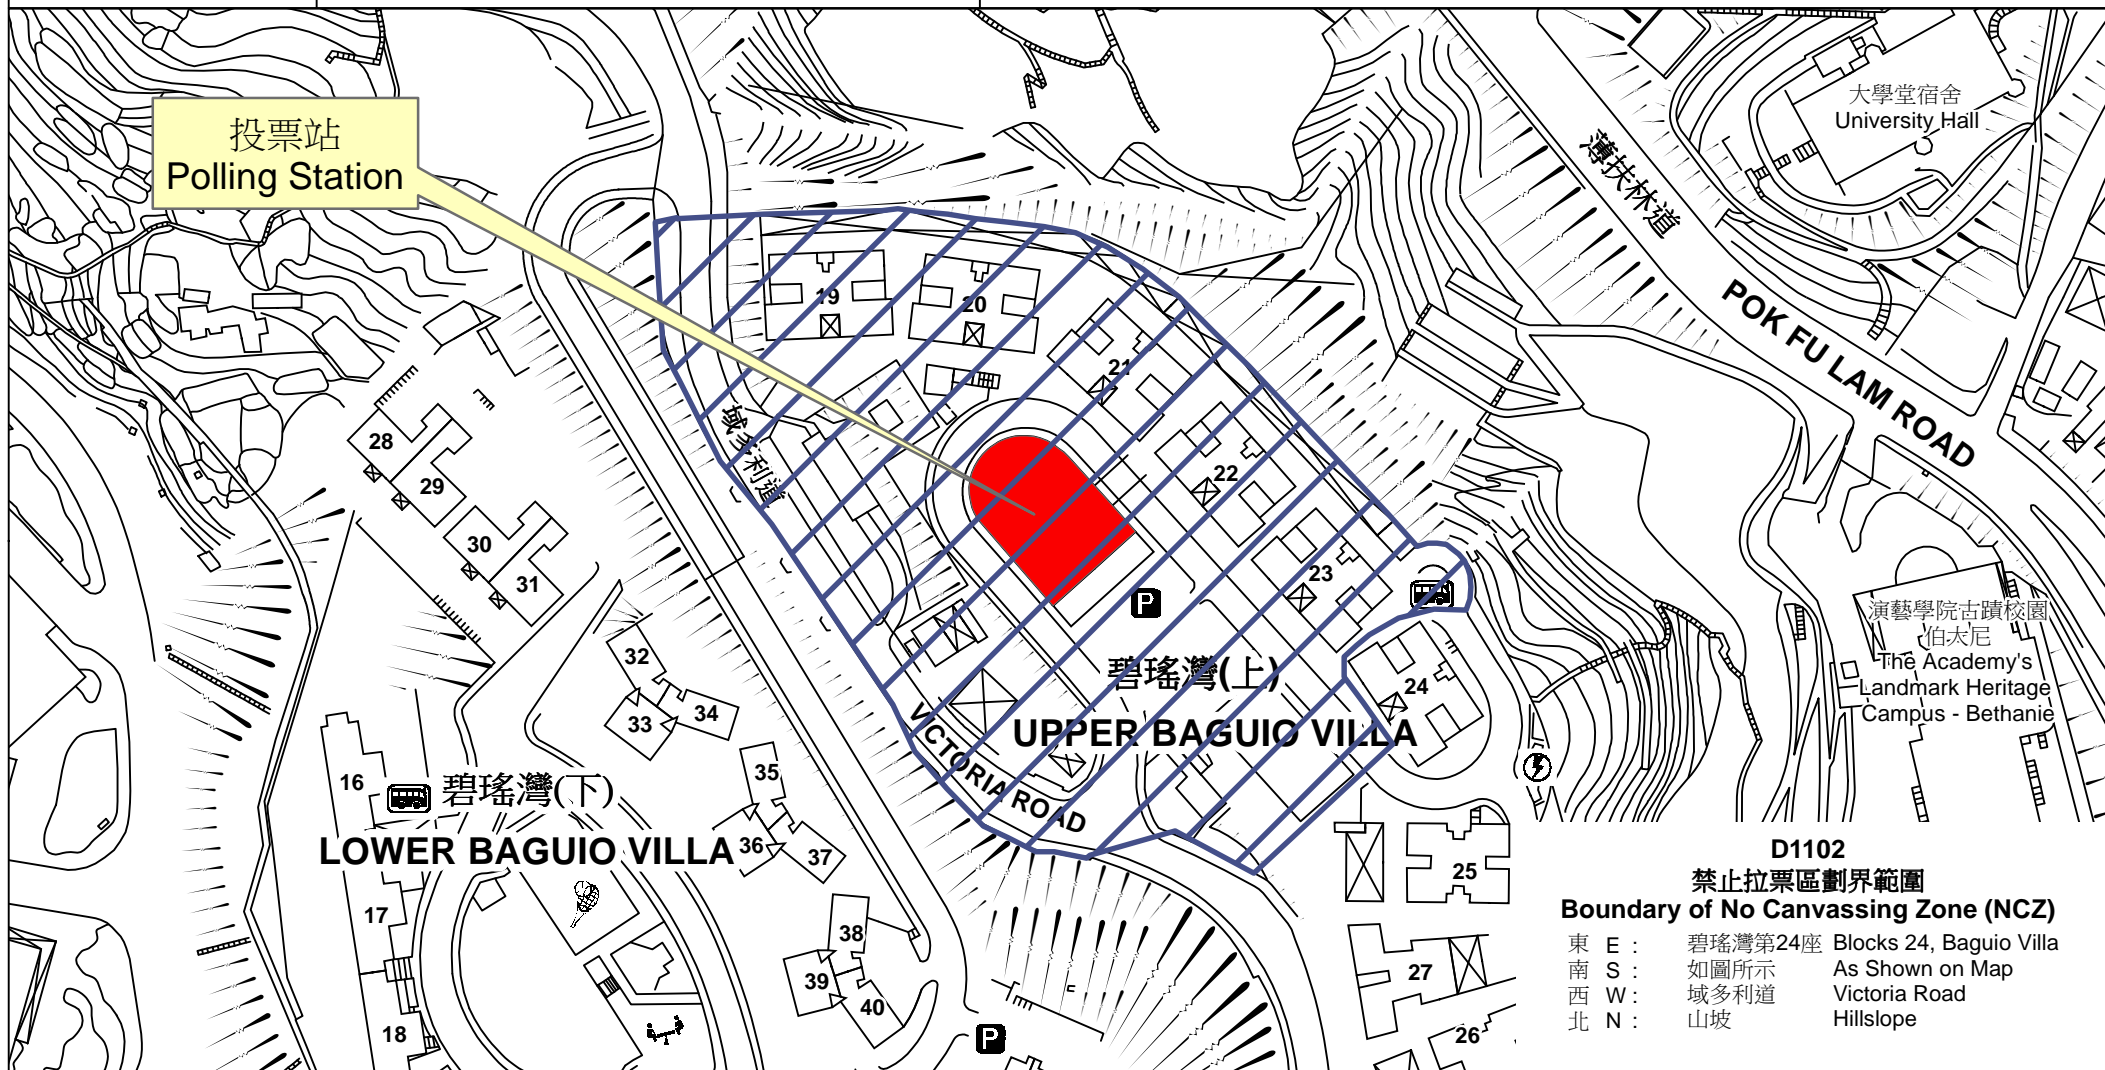

投票站位置圖和禁止拉票區 Polling Station - Location Plan & No Canvassing Zone

| 投票站編號 Polling Station Code | 2016年立法會換屆選舉地方選區編號及名稱 Code & Name of Geographical Constituency for 2016 Legislative Council General Election | 名稱及地址 Name & Address |
|-------------------------------|--|---|
| D1102 | LC1 香港島 HONG KONG ISLAND | 上碧瑤灣遊樂場 香港域多利道555號碧瑤灣(上) Playground of Upper Baguio Villa Baguio Villa (Upper), 555 Victoria Road, Hong Kong |

D1102
禁止拉票區劃界範圍
Boundary of No Canvassing Zone (NCZ)

| | | |
|-------|---------|-------------------------|
| 東 E : | 碧瑤灣第24座 | Blocks 24, Baguio Villa |
| 南 S : | 如圖所示 | As Shown on Map |
| 西 W : | 域多利道 | Victoria Road |
| 北 N : | 山坡 | Hillslope |

 禁止拉票區
No Canvassing Zone