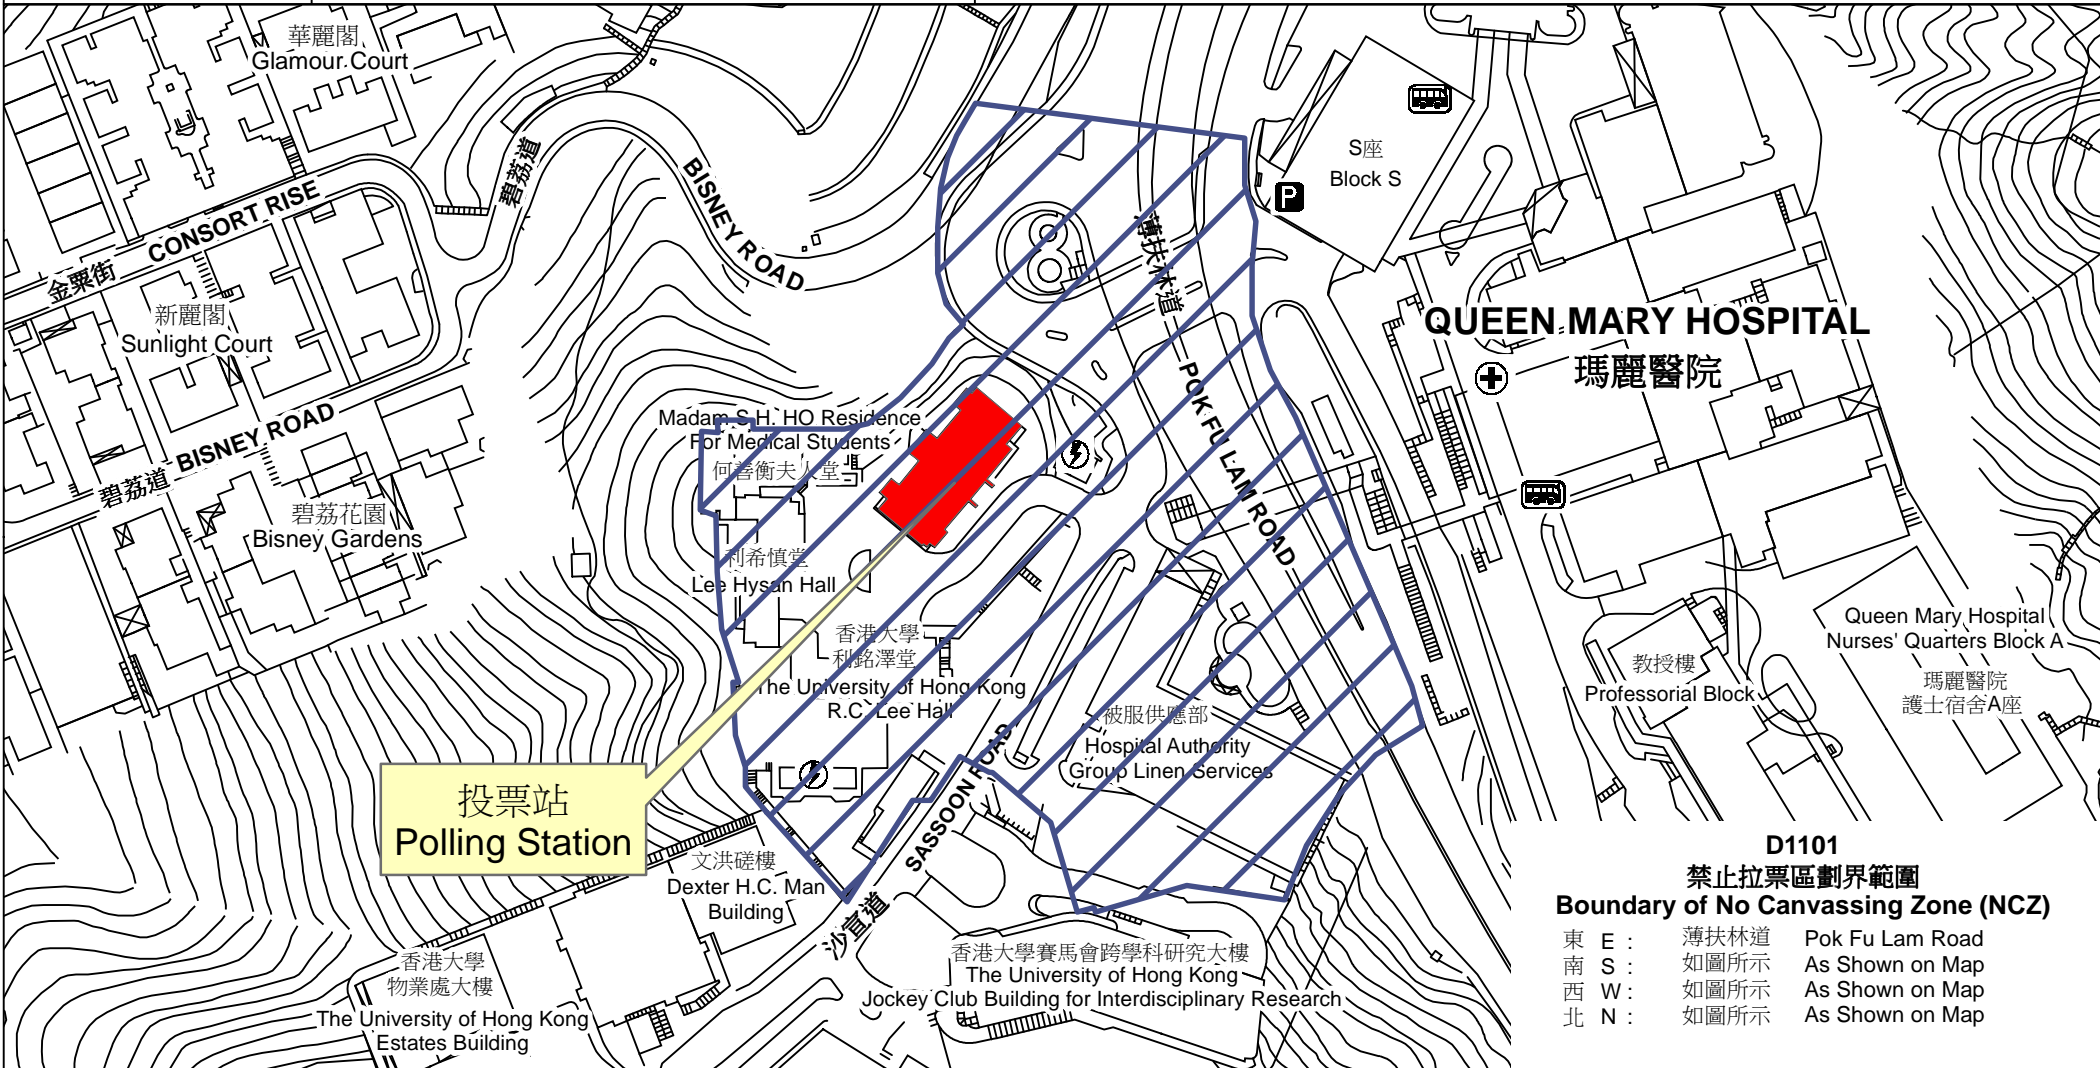

投票站位置圖和禁止拉票區 Polling Station - Location Plan & No Canvassing Zone

投票站編號 Polling Station Code  <b>D1101</b>	2016年立法會換屆選舉地方選區編號及名稱 Code & Name of Geographical Constituency for 2016 Legislative Council General Election  <b>LC1                      香港島                      HONG KONG ISLAND</b>	名稱及地址 Name & Address  沙宣道會堂 香港薄扶林沙宣道6號 <b>Sassoon Road Assembly Hall                      6 Sassoon Road, Pokfulam, Hong Kong</b>
---	---	--

**D1101  
 禁止拉票區劃界範圍  
 Boundary of No Canvassing Zone (NCZ)**

東 E :	薄扶林道	Pok Fu Lam Road
南 S :	如圖所示	As Shown on Map
西 W :	如圖所示	As Shown on Map
北 N :	如圖所示	As Shown on Map

 禁止拉票區  
 No Canvassing Zone