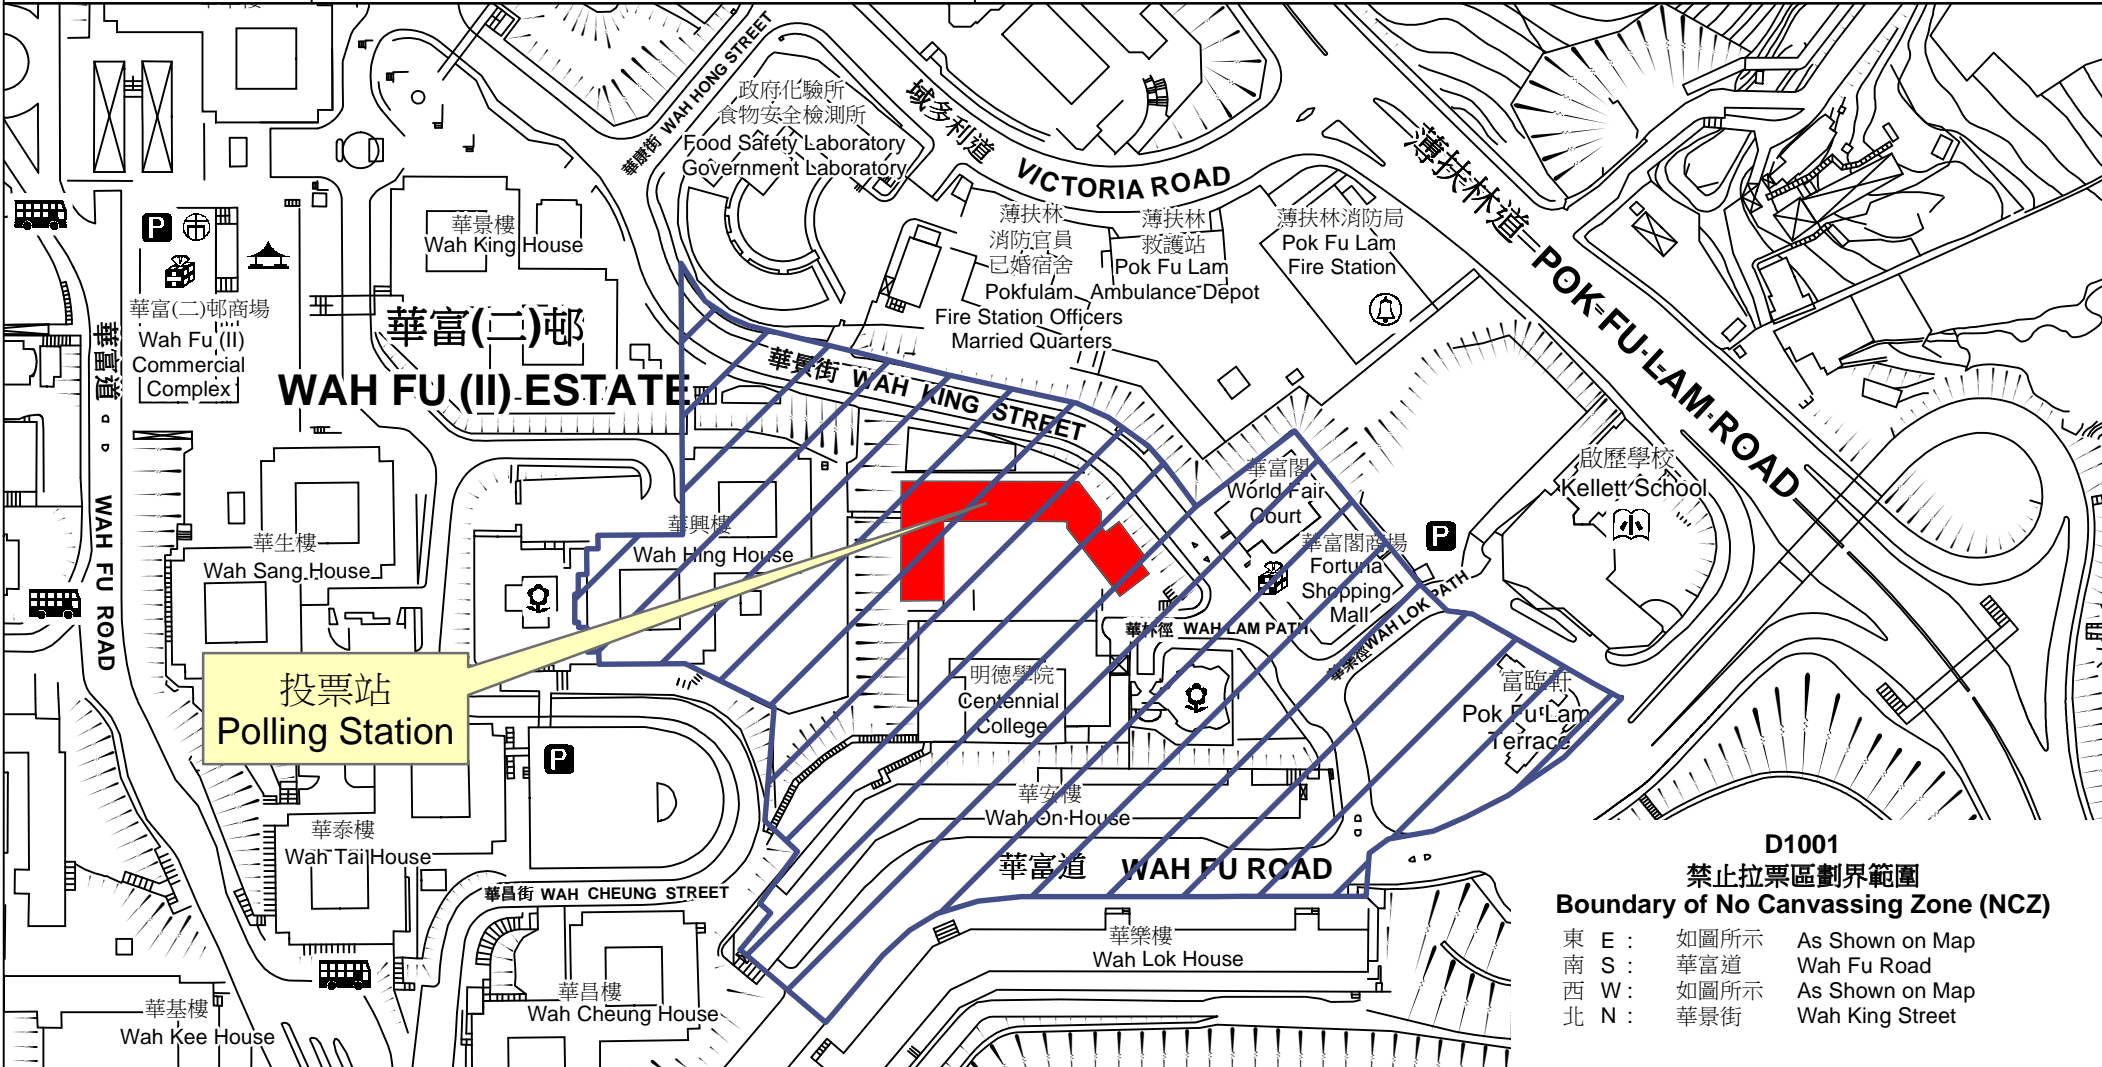

投票站位置圖和禁止拉票區 Polling Station - Location Plan & No Canvassing Zone

投票站編號 Polling Station Code D1001	2016年立法會換屆選舉地方選區編號及名稱 Code & Name of Geographical Constituency for 2016 Legislative Council General Election LC1 香港島 HONG KONG ISLAND	名稱及地址 Name & Address 東華三院鶴山學校 香港華富邨華林徑5號 TWGHs Hok Shan School 5 Wah Lam Path, Wah Fu Estate, Hong Kong
---	---	---

**D1001
 禁止拉票區劃界範圍
 Boundary of No Canvassing Zone (NCZ)**

東 E :	如圖所示	As Shown on Map
南 S :	華富道	Wah Fu Road
西 W :	如圖所示	As Shown on Map
北 N :	華景街	Wah King Street

 禁止拉票區
 No Canvassing Zone