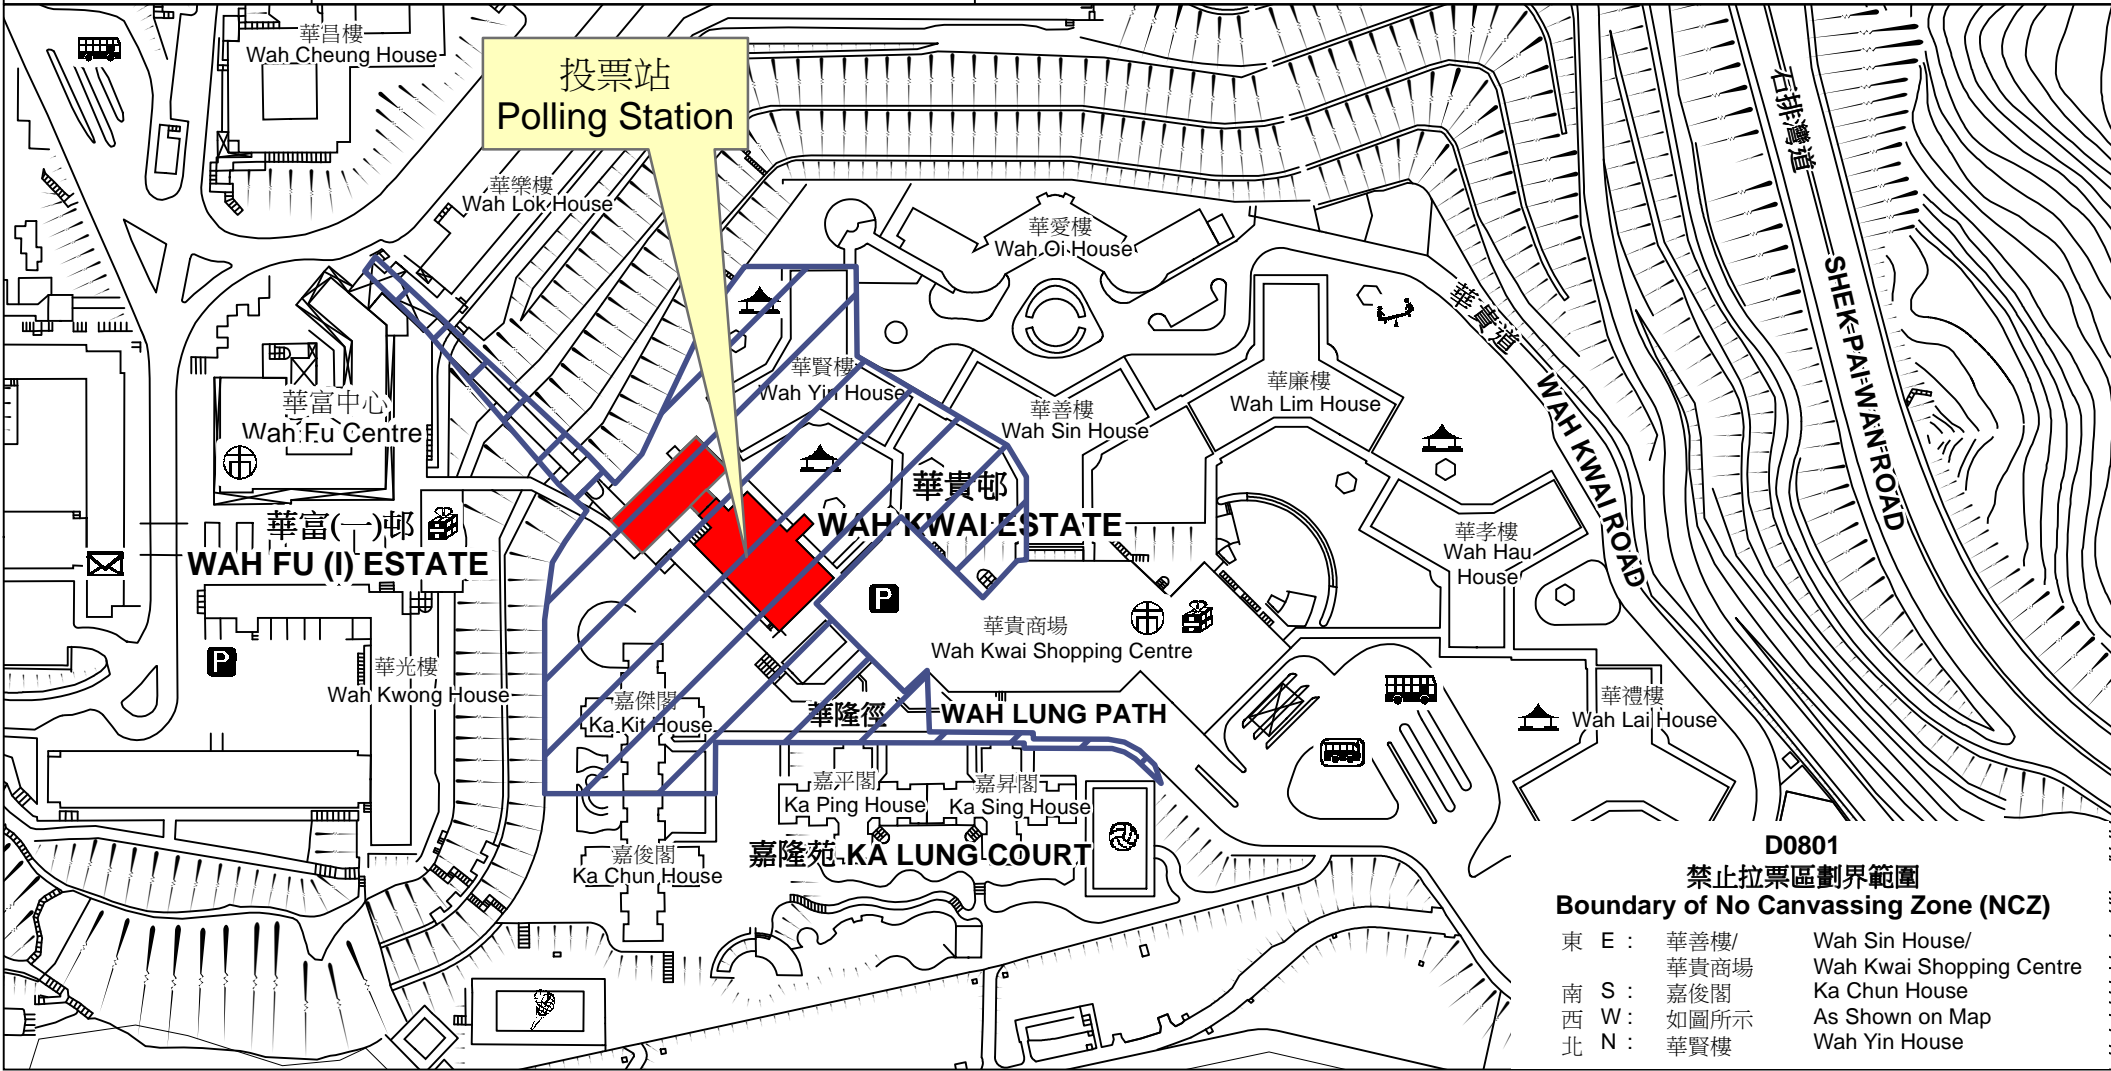

投票站位置圖和禁止拉票區 Polling Station - Location Plan & No Canvassing Zone

投票站編號 Polling Station Code	2016年立法會換屆選舉地方選區編號及名稱 Code & Name of Geographical Constituency for 2016 Legislative Council General Election	名稱及地址 Name & Address
D0801	LC1 香港島 HONG KONG ISLAND	華貴社區會堂 香港奇力灣華貴邨 Wah Kwai Community Hall Wah Kwai Estate, Kellett Bay, Hong Kong

D0801
禁止拉票區劃界範圍
Boundary of No Canvassing Zone (NCZ)

東 E :	華善樓/ 華貴商場	Wah Sin House/ Wah Kwai Shopping Centre
南 S :	嘉俊閣	Ka Chun House
西 W :	如圖所示	As Shown on Map
北 N :	華賢樓	Wah Yin House

 禁止拉票區
No Canvassing Zone