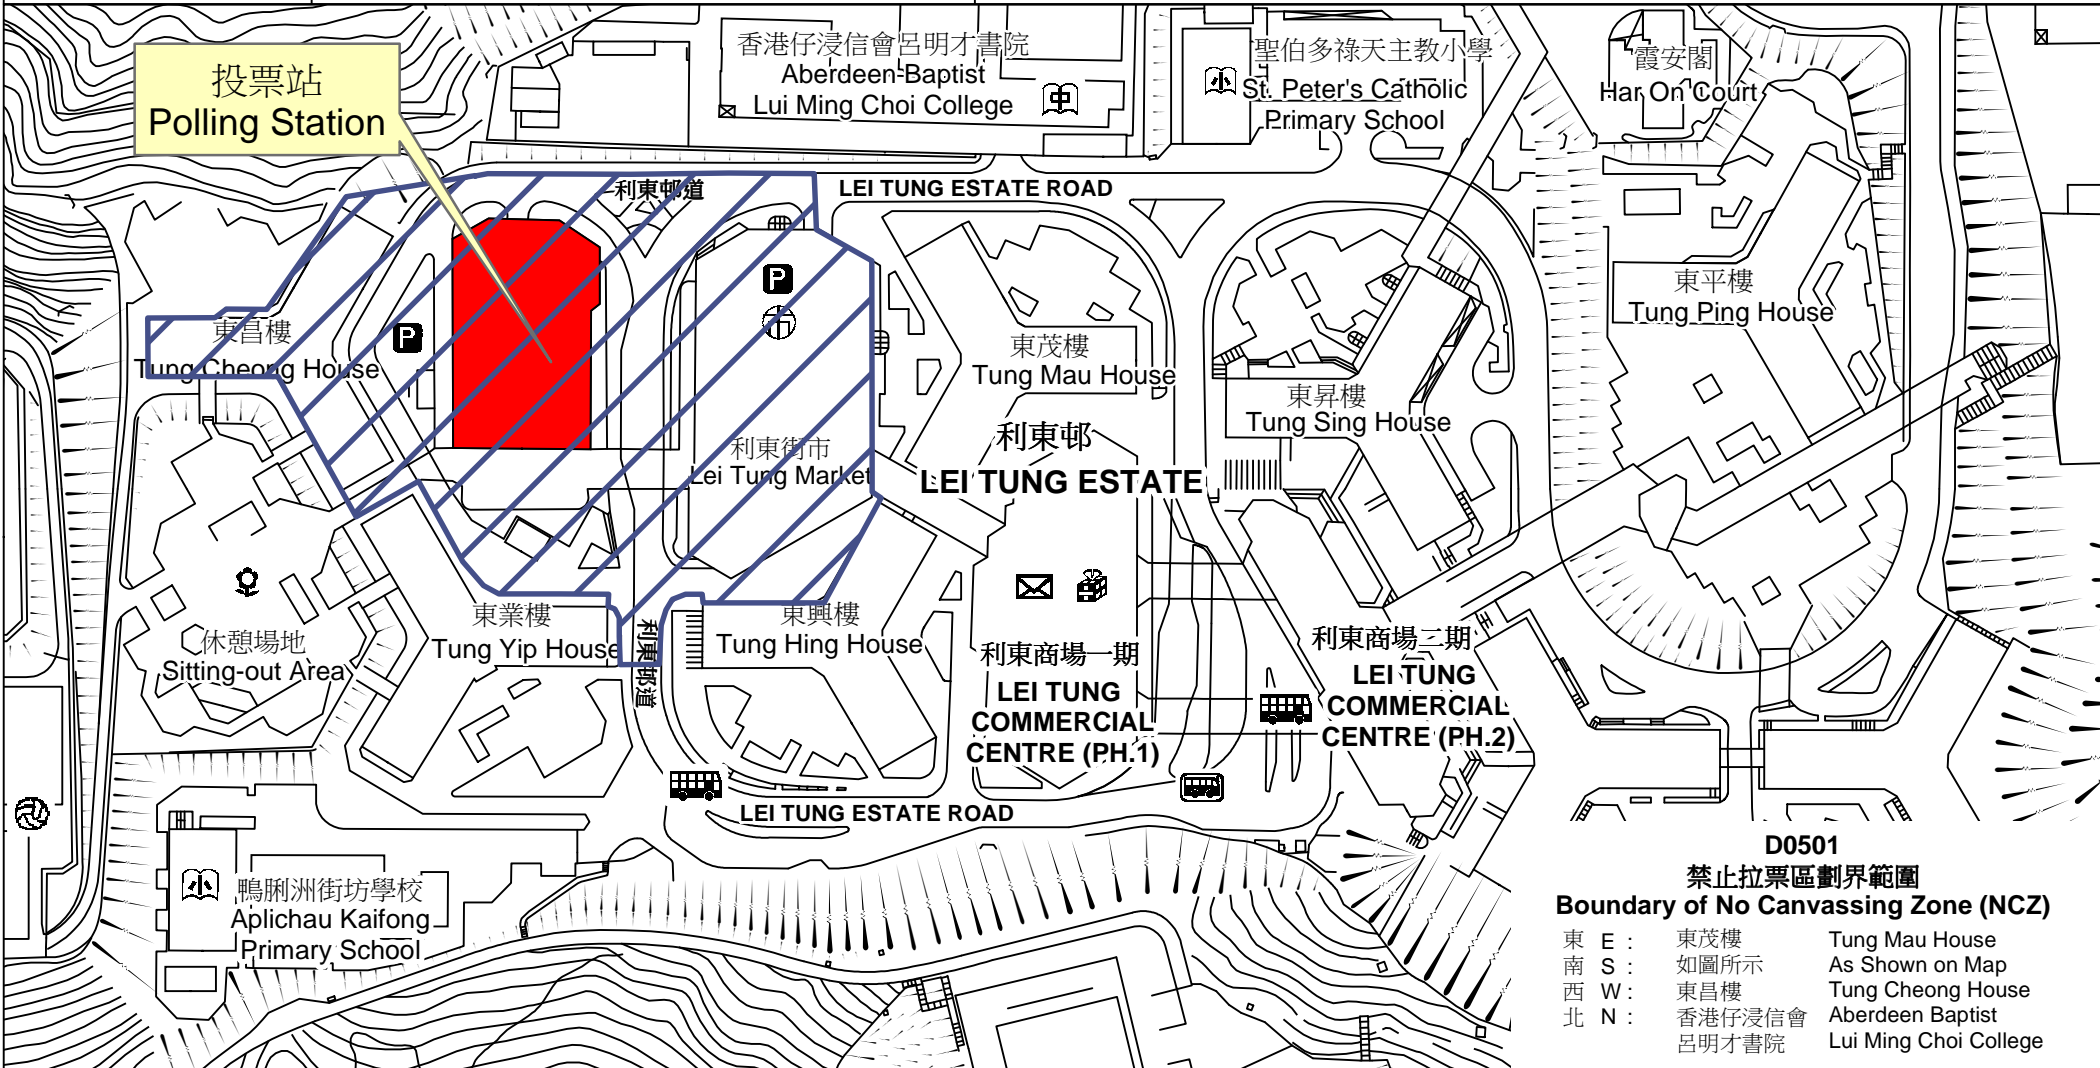

投票站位置圖和禁止拉票區 Polling Station - Location Plan & No Canvassing Zone

投票站編號 Polling Station Code D0501	2016年立法會換屆選舉地方選區編號及名稱 Code & Name of Geographical Constituency for 2016 Legislative Council General Election LC1 香港島 HONG KONG ISLAND	名稱及地址 Name & Address 利東社區會堂 香港鴨脷洲利東邨 Lei Tung Community Hall Lei Tung Estate, Ap Lei Chau, Hong Kong
---	---	--

**D0501
 禁止拉票區劃界範圍
 Boundary of No Canvassing Zone (NCZ)**

東 E :	東茂樓	Tung Mau House
南 S :	如圖所示	As Shown on Map
西 W :	東昌樓	Tung Cheong House
北 N :	香港仔浸信會 呂明才書院	Aberdeen Baptist Lui Ming Choi College

 禁止拉票區
 No Canvassing Zone