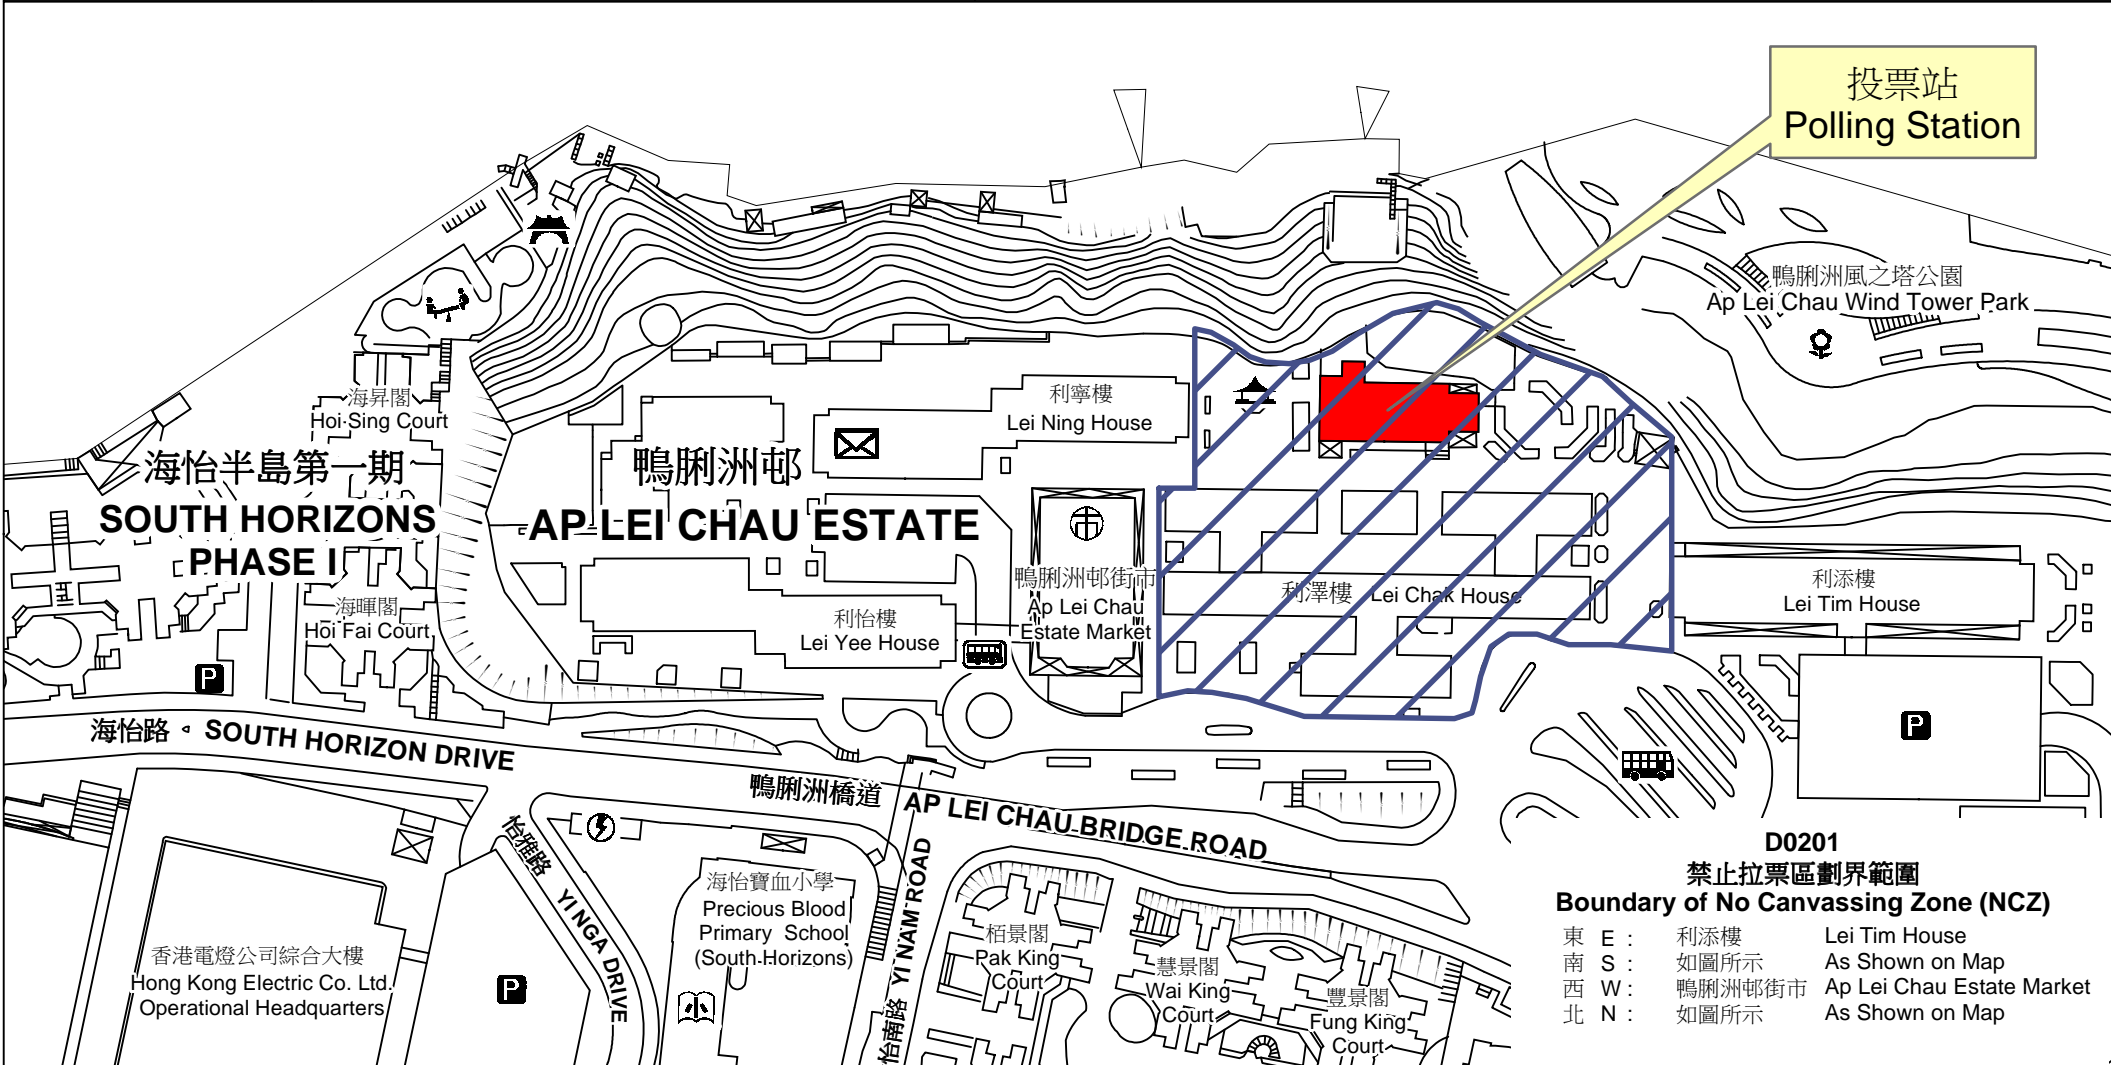

投票站位置圖和禁止拉票區 Polling Station - Location Plan & No Canvassing Zone

投票站編號 Polling Station Code  <b>D0201</b>	2016年立法會換屆選舉地方選區編號及名稱 Code & Name of Geographical Constituency for 2016 Legislative Council General Election  <b>LC1                      香港島                      HONG KONG ISLAND</b>	名稱及地址 Name & Address  鴨脷洲社區會堂 香港鴨脷洲邨 <b>Ap Lei Chau Community Hall                      Ap Lei Chau Estate, Hong Kong</b>
---------------------------------------------------	-------------------------------------------------------------------------------------------------------------------------------------------------------------------------------------------------------------	----------------------------------------------------------------------------------------------------------------------------------------------

**D0201  
 禁止拉票區劃界範圍  
 Boundary of No Canvassing Zone (NCZ)**

東 E :	利添樓	Lei Tim House
南 S :	如圖所示	As Shown on Map
西 W :	鴨脷洲邨街市	Ap Lei Chau Estate Market
北 N :	如圖所示	As Shown on Map

 禁止拉票區  
 No Canvassing Zone