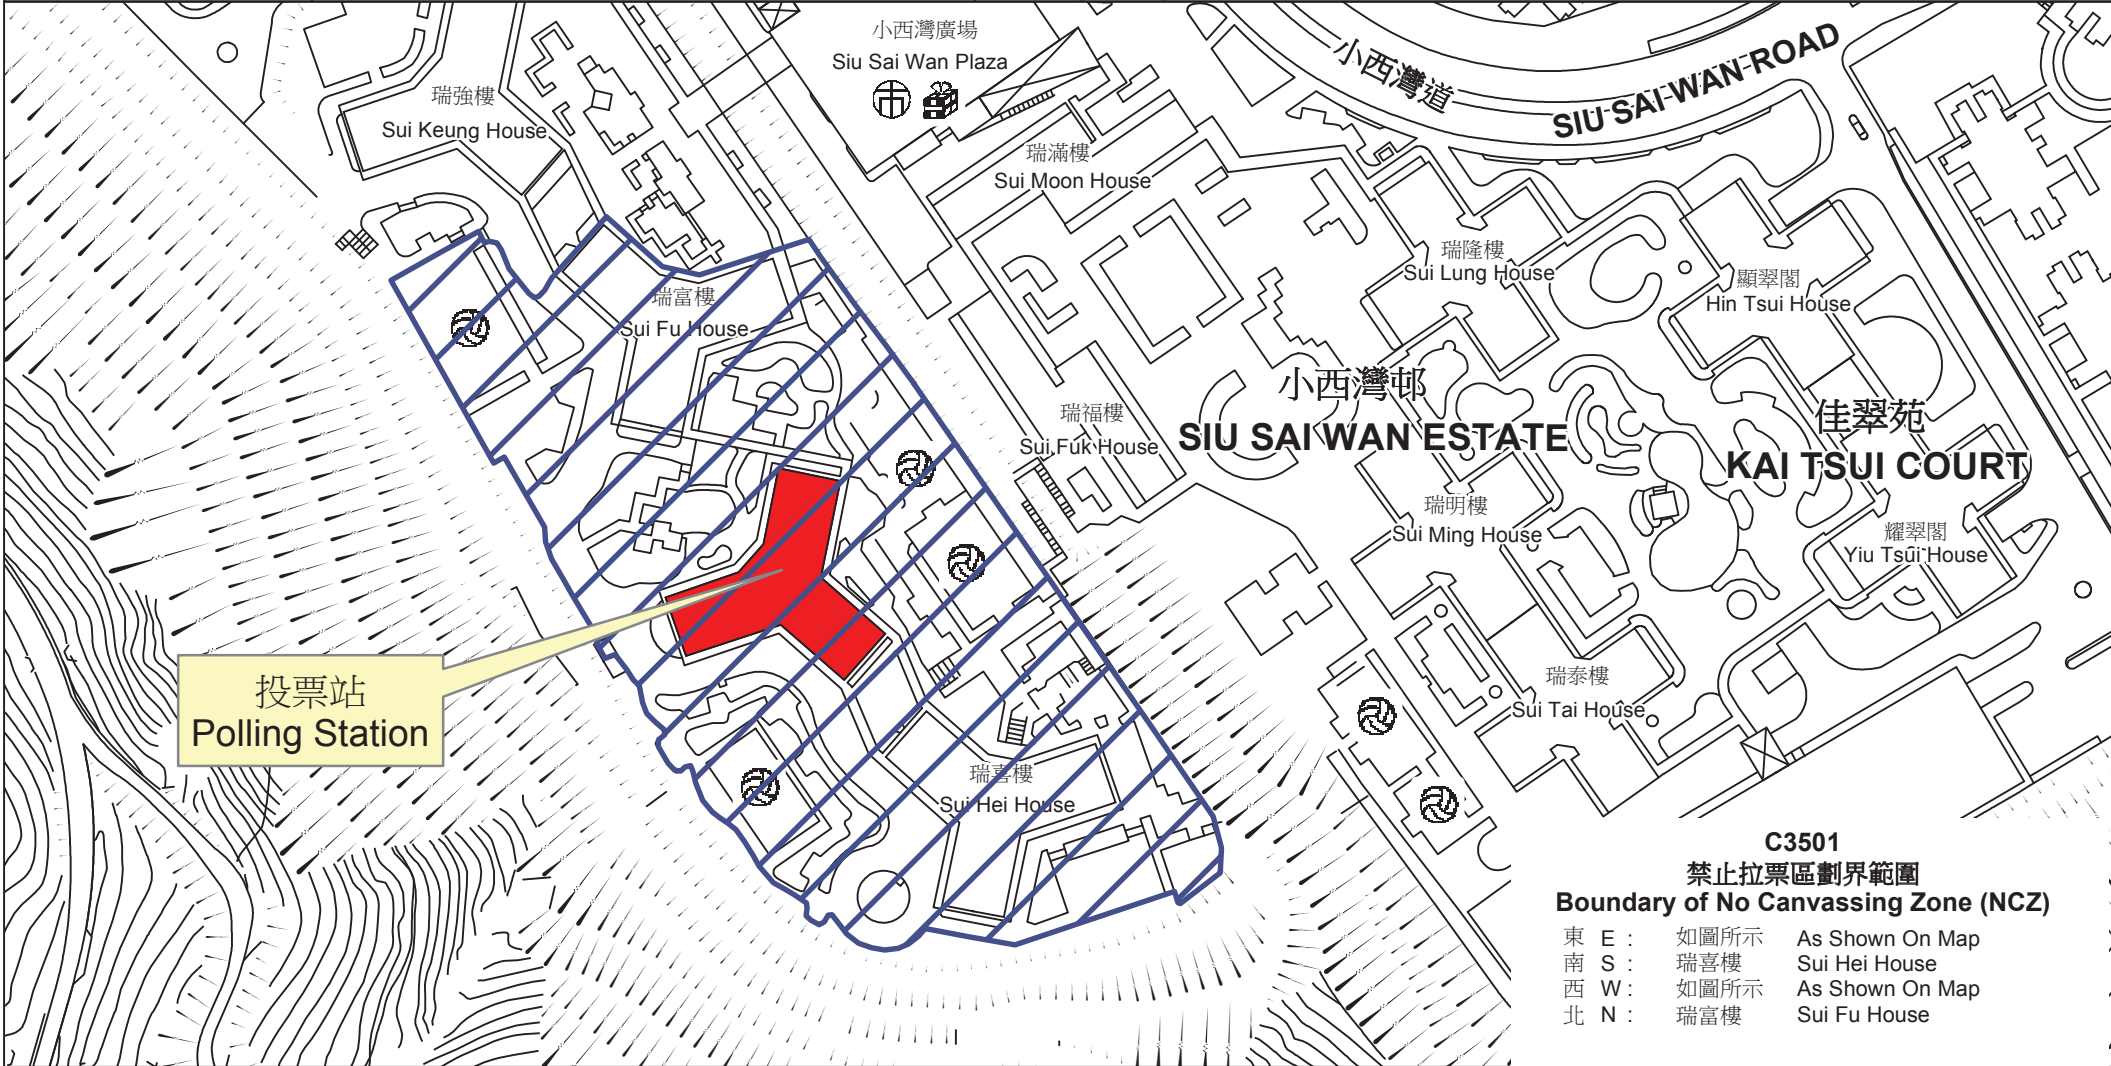

投票站位置圖和禁止拉票區 Polling Station - Location Plan & No Canvassing Zone

投票站編號 Polling Station Code	2016年立法會換屆選舉地方選區編號及名稱 Code & Name of Geographical Constituency for 2016 Legislative Council General Election	名稱及地址 Name & Address
C3501	LC1 香港島 HONG KONG ISLAND	香港中華基督教青年會 - 柴灣會所 香港柴灣小西灣邨瑞樂樓地下1-10號 Chinese YMCA of Hong Kong-Chai Wan Centre Units 1-10, G/F, Sui Lok House, Siu Sai Wan Estate, Chai Wan, Hong Kong

投票站
Polling Station

C3501
禁止拉票區劃界範圍
Boundary of No Canvassing Zone (NCZ)

東 E :	如圖所示	As Shown On Map
南 S :	瑞喜樓	Sui Hei House
西 W :	如圖所示	As Shown On Map
北 N :	瑞富樓	Sui Fu House

 禁止拉票區
No Canvassing Zone